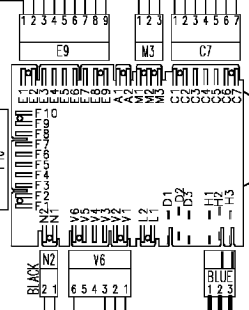

124 878070b

Heating element (washing)

Door safety interlock

124.90740/

124.90750/

124.11284/

124.90760/

124.90820/

124.96090/

124.93030/

124.14990/

124.90770/

124.11050/

124.96301/

132.02921/

Adjustable thermostat

Super rinse button

Short cycle button

Spin reduction button

ON/OFF button

37928551/

124.96290/

Motor earth

Heating element earth