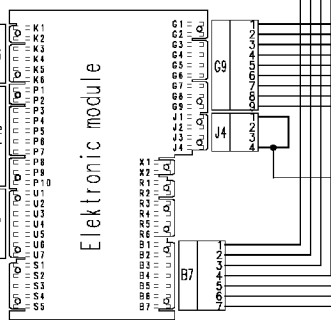

124 878070b

Heating element (washing)

Door safety interlock

124.90740/

124.90750/

124.11284/

124.90760/

124.90820/

124.96090/

124.93030/

124.14990/

124.90770/

124.11050/

124.96301/

132.02921/

Adjustable thermostat

Super rinse button

Short cycle button

Spin reduction button

ON/OFF button

37928551/

124.96290/

Motor earth

Heating element earth