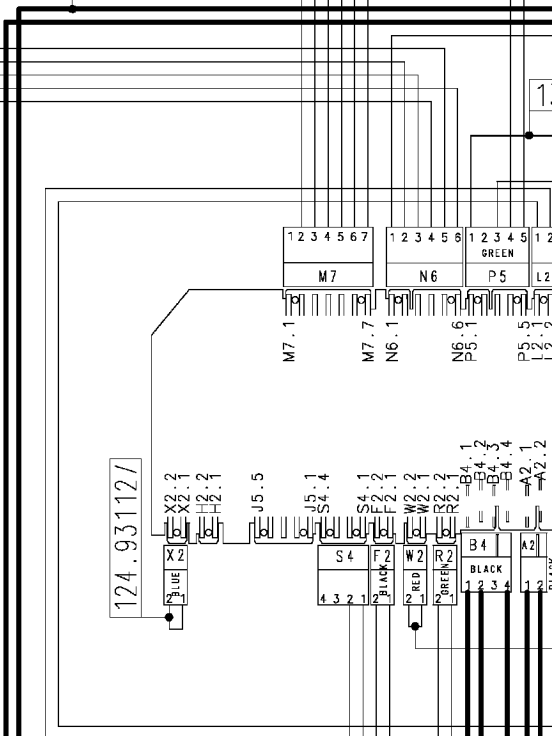

124.19240/

132.02820/

124.11662/

124.93112/

124.11272/

37928512/ Pilot lamp

Super rinse button

124.13760/

Rinse-hold button

124.14590/

No-Spin button

124.16950/

ON-OFF button

124.86570/

Earth

Cold water inlet valve

Junction box

124.11050/

124.34040/

Motor earth

Heating element earth

Tub earth