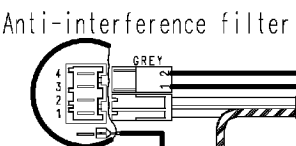

124.19240/

132.02820/

124.11662/

124.93112/

124.11272/

37928512/ Pilot lamp

Super rinse button

124.13760/

Rinse-hold button

124.14590/

No-Spin button

124.16950/

ON-OFF button

124.86570/

Earth

Cold water inlet valve