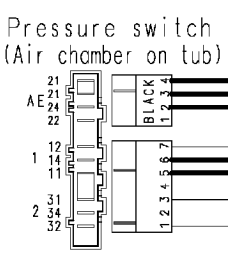

124.19240/

132.02820/

124.11662/

124.93112/

124.11272/

37928512/ Pilot lamp

Super rinse button

124.13760/

Rinse-hold button

124.14590/

No-Spin button

124.16950/

ON-OFF button

124.86570/

Earth

Cold water inlet valve

Junction box

124.11050/

124.34040/

Motor earth

Heating element earth

Tub earth