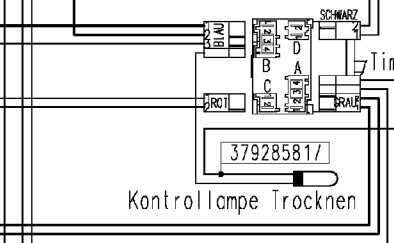

124 879011b

Temperatur-Fühler Heizung Waschen

Türverriegelung 543

124.90741/

124.90910/

124.90751/

124.19137/

124.90761/

132.02943/

124.90790/

124.90831/

124.90881/

124.90860/

124.14990/

124.90771/

Sicherheits-Thermostat

124.14330/

124.16930/

124.11050/

Magnetventil z. Kondensation

Magnetventil

124.34051/

SL f. Bedienungselemente-Träger

37928551/

Einstellbarer Thermostat

E-Taste

Schleudern-Taste

Ein/Aus-Taste

Kontrolllampe

37928581/

Timer

Kontrolllampe Trocknen

Wasser-Plus Schalter

Erdung, Bottich

Erdung, Heizung

Motor

Elektronik

Ablaufpumpe