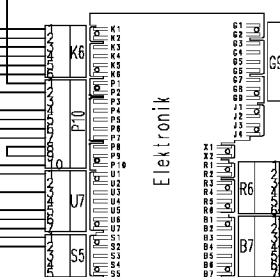

37928551/

Einstellbarer Thermostat

E-Taste

Schleudern-Taste

Ein/Aus-Taste

Kontrolllampe

37928581/

Timer

Kontrolllampe Trocknen

Wasser-Plus Schalter

Erdung, Bottich

Erdung, Heizung

Motor

Elektronik