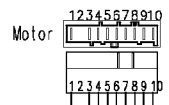

124 879011b

Temperatur-Fühler Heizung Waschen

Türverriegelung 543

124.90741/

124.90910/

124.90751/

124.19137/

124.90761/