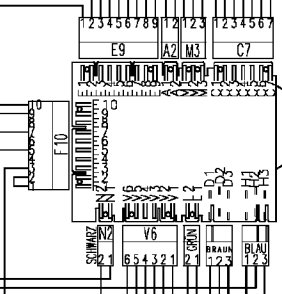

37928551/

Einstellbarer Thermostat

E-Taste

Schleudern-Taste

Ein/Aus-Taste

Kontrolllampe

37928581/

Timer

Kontrolllampe Trocknen

Wasser-Plus Schalter

Erdung, Bottich

Erdung, Heizung

Motor

Elektronik