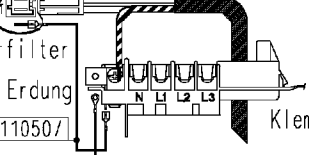

7 2 3 4 5 6 7 8 9 10 11 12
E9 A2 C7
F10
V6
SCHWARZ 1 2
6 5 4 3 2 1
BLAU 1 2 3

Einstellbarer
Thermostat
12345
GRÜN

Taste-Spülstop
ROT

Taste-Plus
BLAU

Taste-Kurz
GRÜN

Taste-Schleudern
ROT

Ein/Aus-Taste
SCHWARZ

Kontrolllampe

Niveauschalter
(z. Filter)
1 2 3
SCHWARZ

Niveauschalter
(T.S.)
1 2 3
10 11 12
1 2 3 4 5 6
GRÜN

Niveauschalter
(z. Bottich)
1 2 3
GRÜN

Funkentstörfilter
Erdung

Erdung

Erdung, Motor

Erdung, Heizung