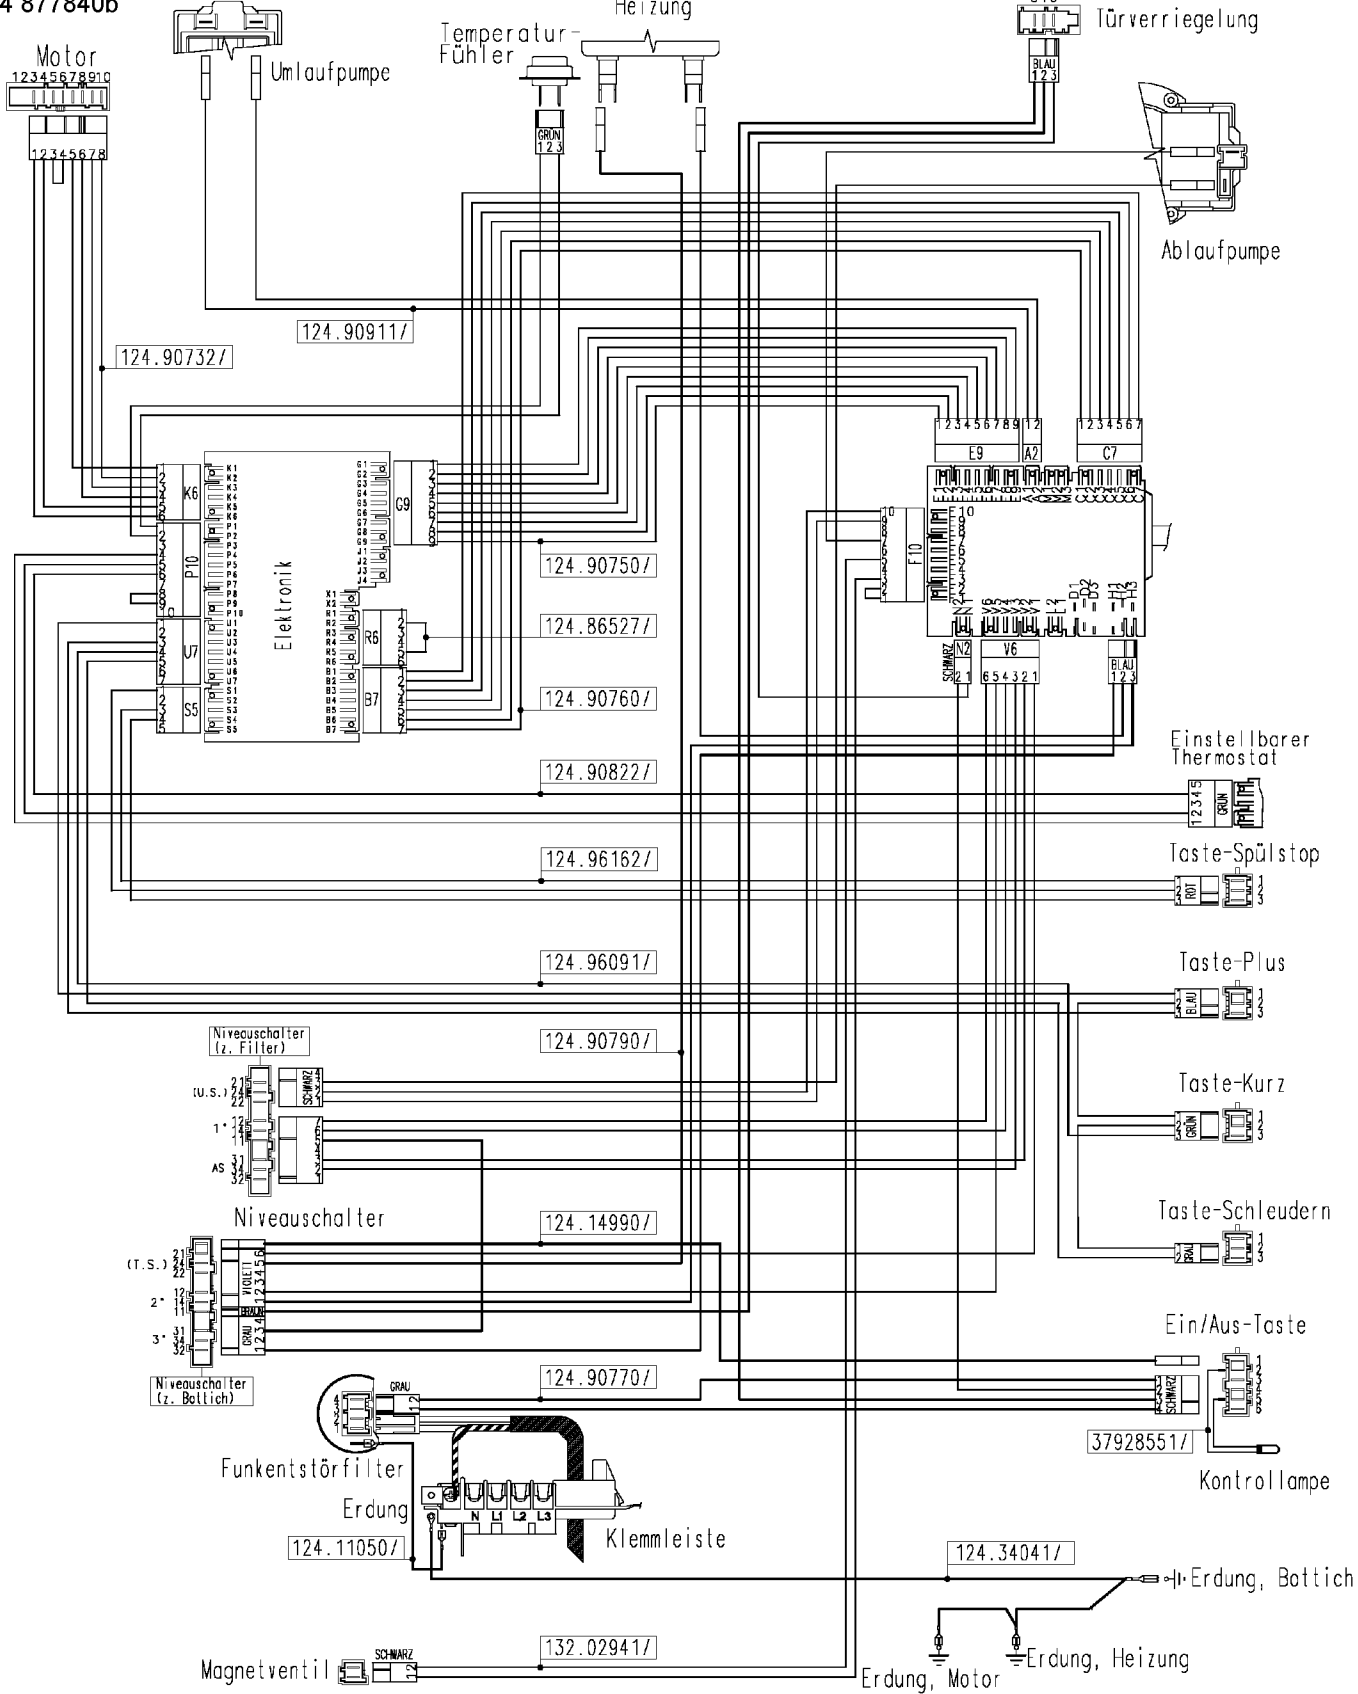

124 877840b

Motor
12345678910

Umlaufpumpe

Temperatur-Fühler
GRÜN 123

Heizung

543
BLAU 123

Türverriegelung

Ablaufpumpe

124.90732/

124.90911/

124.90750/

124.86527/

124.90760/

124.90822/

124.96162/

124.96091/

7 2 3 4 5 6 7 8 9 10 11 12
E9 A2 C7
F10
V6
SCHWARZ 1 2
6 5 4 3 2 1
BLAU 1 2 3

Einstellbarer
Thermostat
12345
GRÜN

Taste-Spülstop
ROT

Taste-Plus
BLAU

Taste-Kurz
GRÜN

Taste-Schleudern
ROT

Ein/Aus-Taste
SCHWARZ

Erdung, Bottich

Magnetventil
SCHWARZ