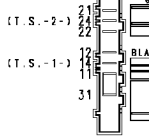

Drähte weiss

Drähte orange

Funkentstörfilter

132.02012/

Erdung

124.11050/

Taste Ein/Aus

Programmwähler

ELEKTRONIK

Klemmleiste

Erdung, Bottich