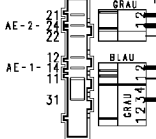

124.96350/

ELEKTRONIK

Air chamber on lub

132.02001/

Sicherheits-Niveauschalter

Drähte weiss

Drähte orange

132.02021/