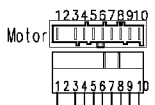

124 87910b

Temperatur-Fühler Heizung Waschen

Türverriegelung 543

Kontrolllampe (Tür)

124.90741/

124.90910/

124.90751/

124.19137/

124.90761/

132.02943/

124.90790/

124.90831/

124.90881/

124.90860/

124.14990/

124.90771/