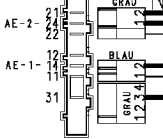

132.02001/

Sicherheits-Niveauschalter

WIRES WHITE

132.02021/

Funkentstörfilter

132.02061/

ELEKTRONIK

124.93316/