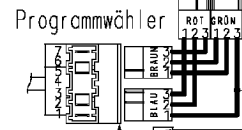

132.02001/

Sicherheits-Niveauschalter

WIRES WHITE

132.02021/

Funkentstörfilter

132.02061/

ELEKTRONIK

124.93316/

124.11050/

Klemmleiste

124.80380/

Programmwähler

132.02790/

124.93314/

124.34040/

Erddung, Bottich