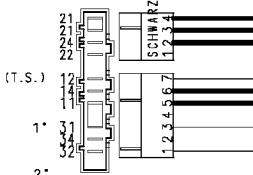

Einstellbarer Thermostat
Taste Ein/Aus

124.96030/ Taste-Spülstop

124.13750/ Taste-1/2

124.13760/ Taste-Plus

Funkentstörfilter

124.86570/

Erdung

124.11050/