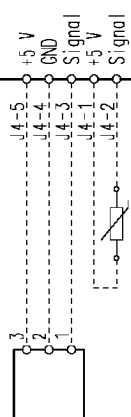

Motor

Umlaufpumpe

Ablaufpumpe

Analogischer Niveauschalter

Temperatur-Fühler

ELEKTRONIK

Funkenstörfilter

Kontrolllampe

Sicherheits-Niveauschalter (T.S.-2-)

Sicherheits-Niveauschalter (T.S.-1-)

Türverriegelung

Taste Ein/Aus

Heizung

Kontrolllampe (Tür)

Wasserent-, Hauptwässer-, Wasserentlill-, Vorwässer

N

L

J9-5
J9-4
J9-3
J9-2
J9-1

J6-6
J6-7
J6-4
J6-5

J1-8
J1-7
J1-6
J1-5
J1-4
J1-3
J1-2

J1-9
J1-1
J2-5
J2-6
J2-1

J2-4
J2-7
J2-2
J2-3

J4-5
J4-4
J4-3
J4-1
J4-2

J6-1
J6-2
J6-3