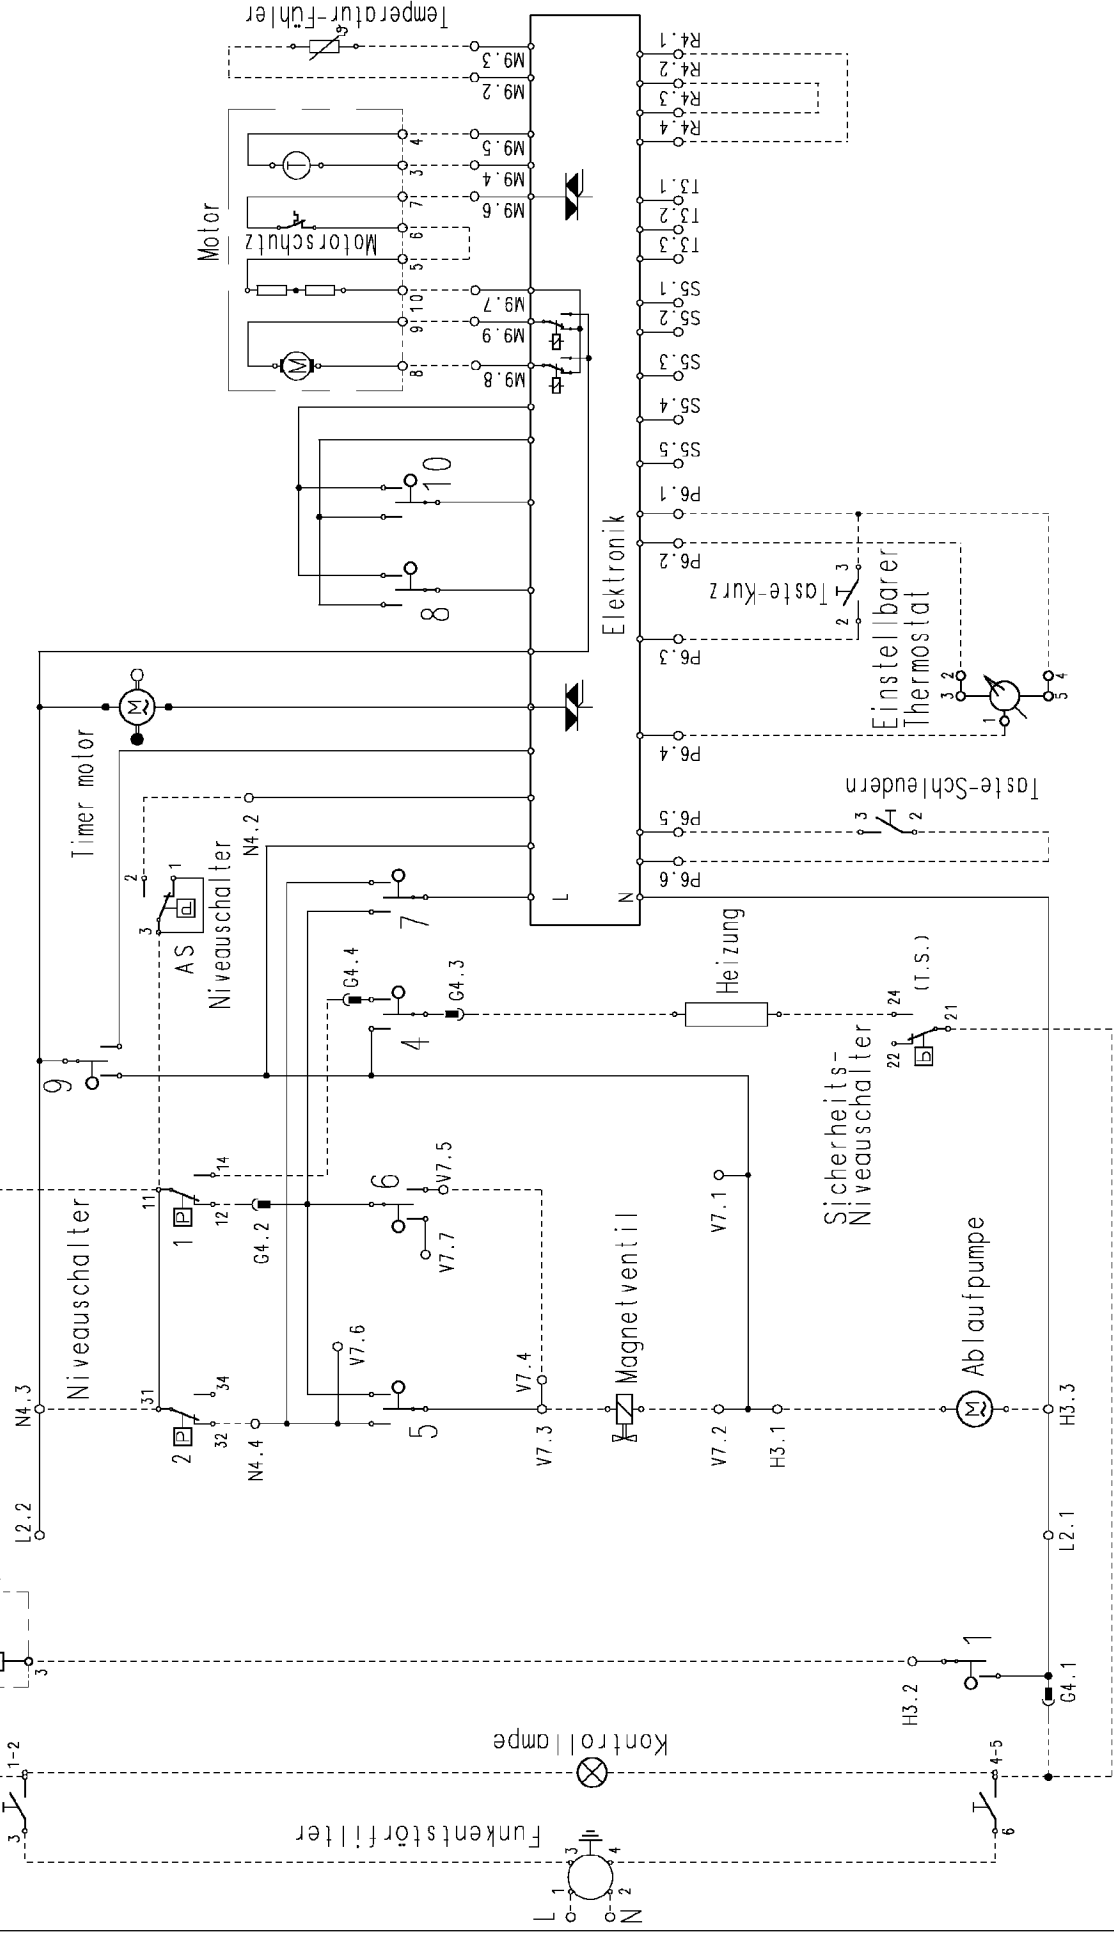

Ein/Aus-
laste

Türverriegelung

124 873520c

124 873520c