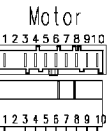

124 873350b

Electronic module

- 124.90740/
- 124.90750/
- 124.11284/
- 124.90760/

- 132.02400/
- 124.93100/

- 124.93030/
- 124.14990/

- 124.90770/

- 124.11050/

- 124.96301/

- 124.93151/

- 124.96290/

Cold water inlet valve

Motor earth Heating element earth

Adjustable thermostat