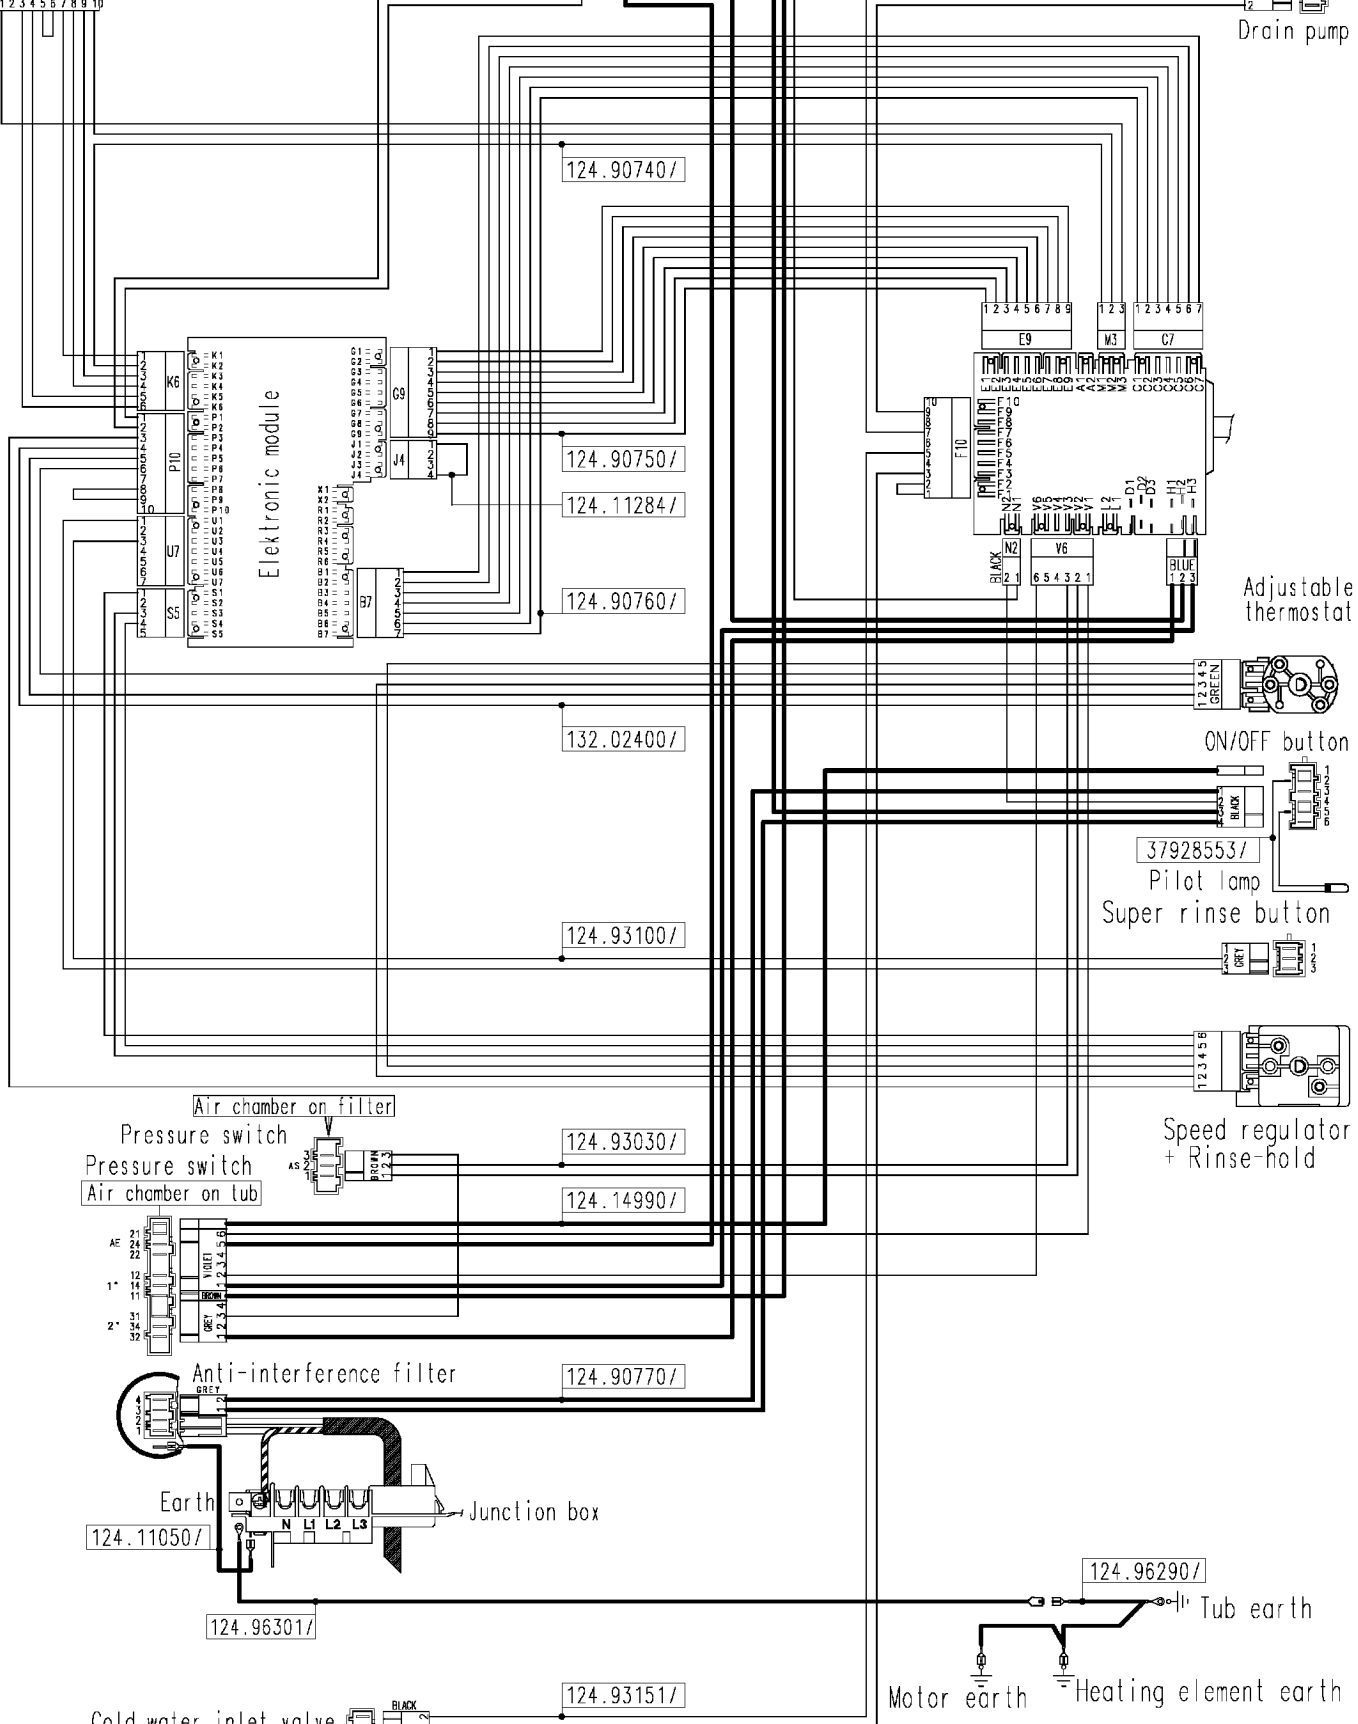

124 873350b

Electronic module

- 124.90740/
- 124.90750/
- 124.11284/
- 124.90760/

- 132.02400/
- 124.93100/

- 124.93030/
- 124.14990/

- 124.90770/

- 124.11050/

- 124.96301/

- 124.93151/

- 124.96290/

Cold water inlet valve

Motor earth Heating element earth

Adjustable thermostat