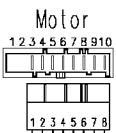

124 872650b

124.90730/

124.90750/

124.86527/

124.90760/

124.90820/

124.93230/

124.90890/

Earth

124.11050/

124.13400/

124.93151/

Cold water inlet valve

Motor earth Heating element earth

Adjustable thermostat

Rinse-hold button