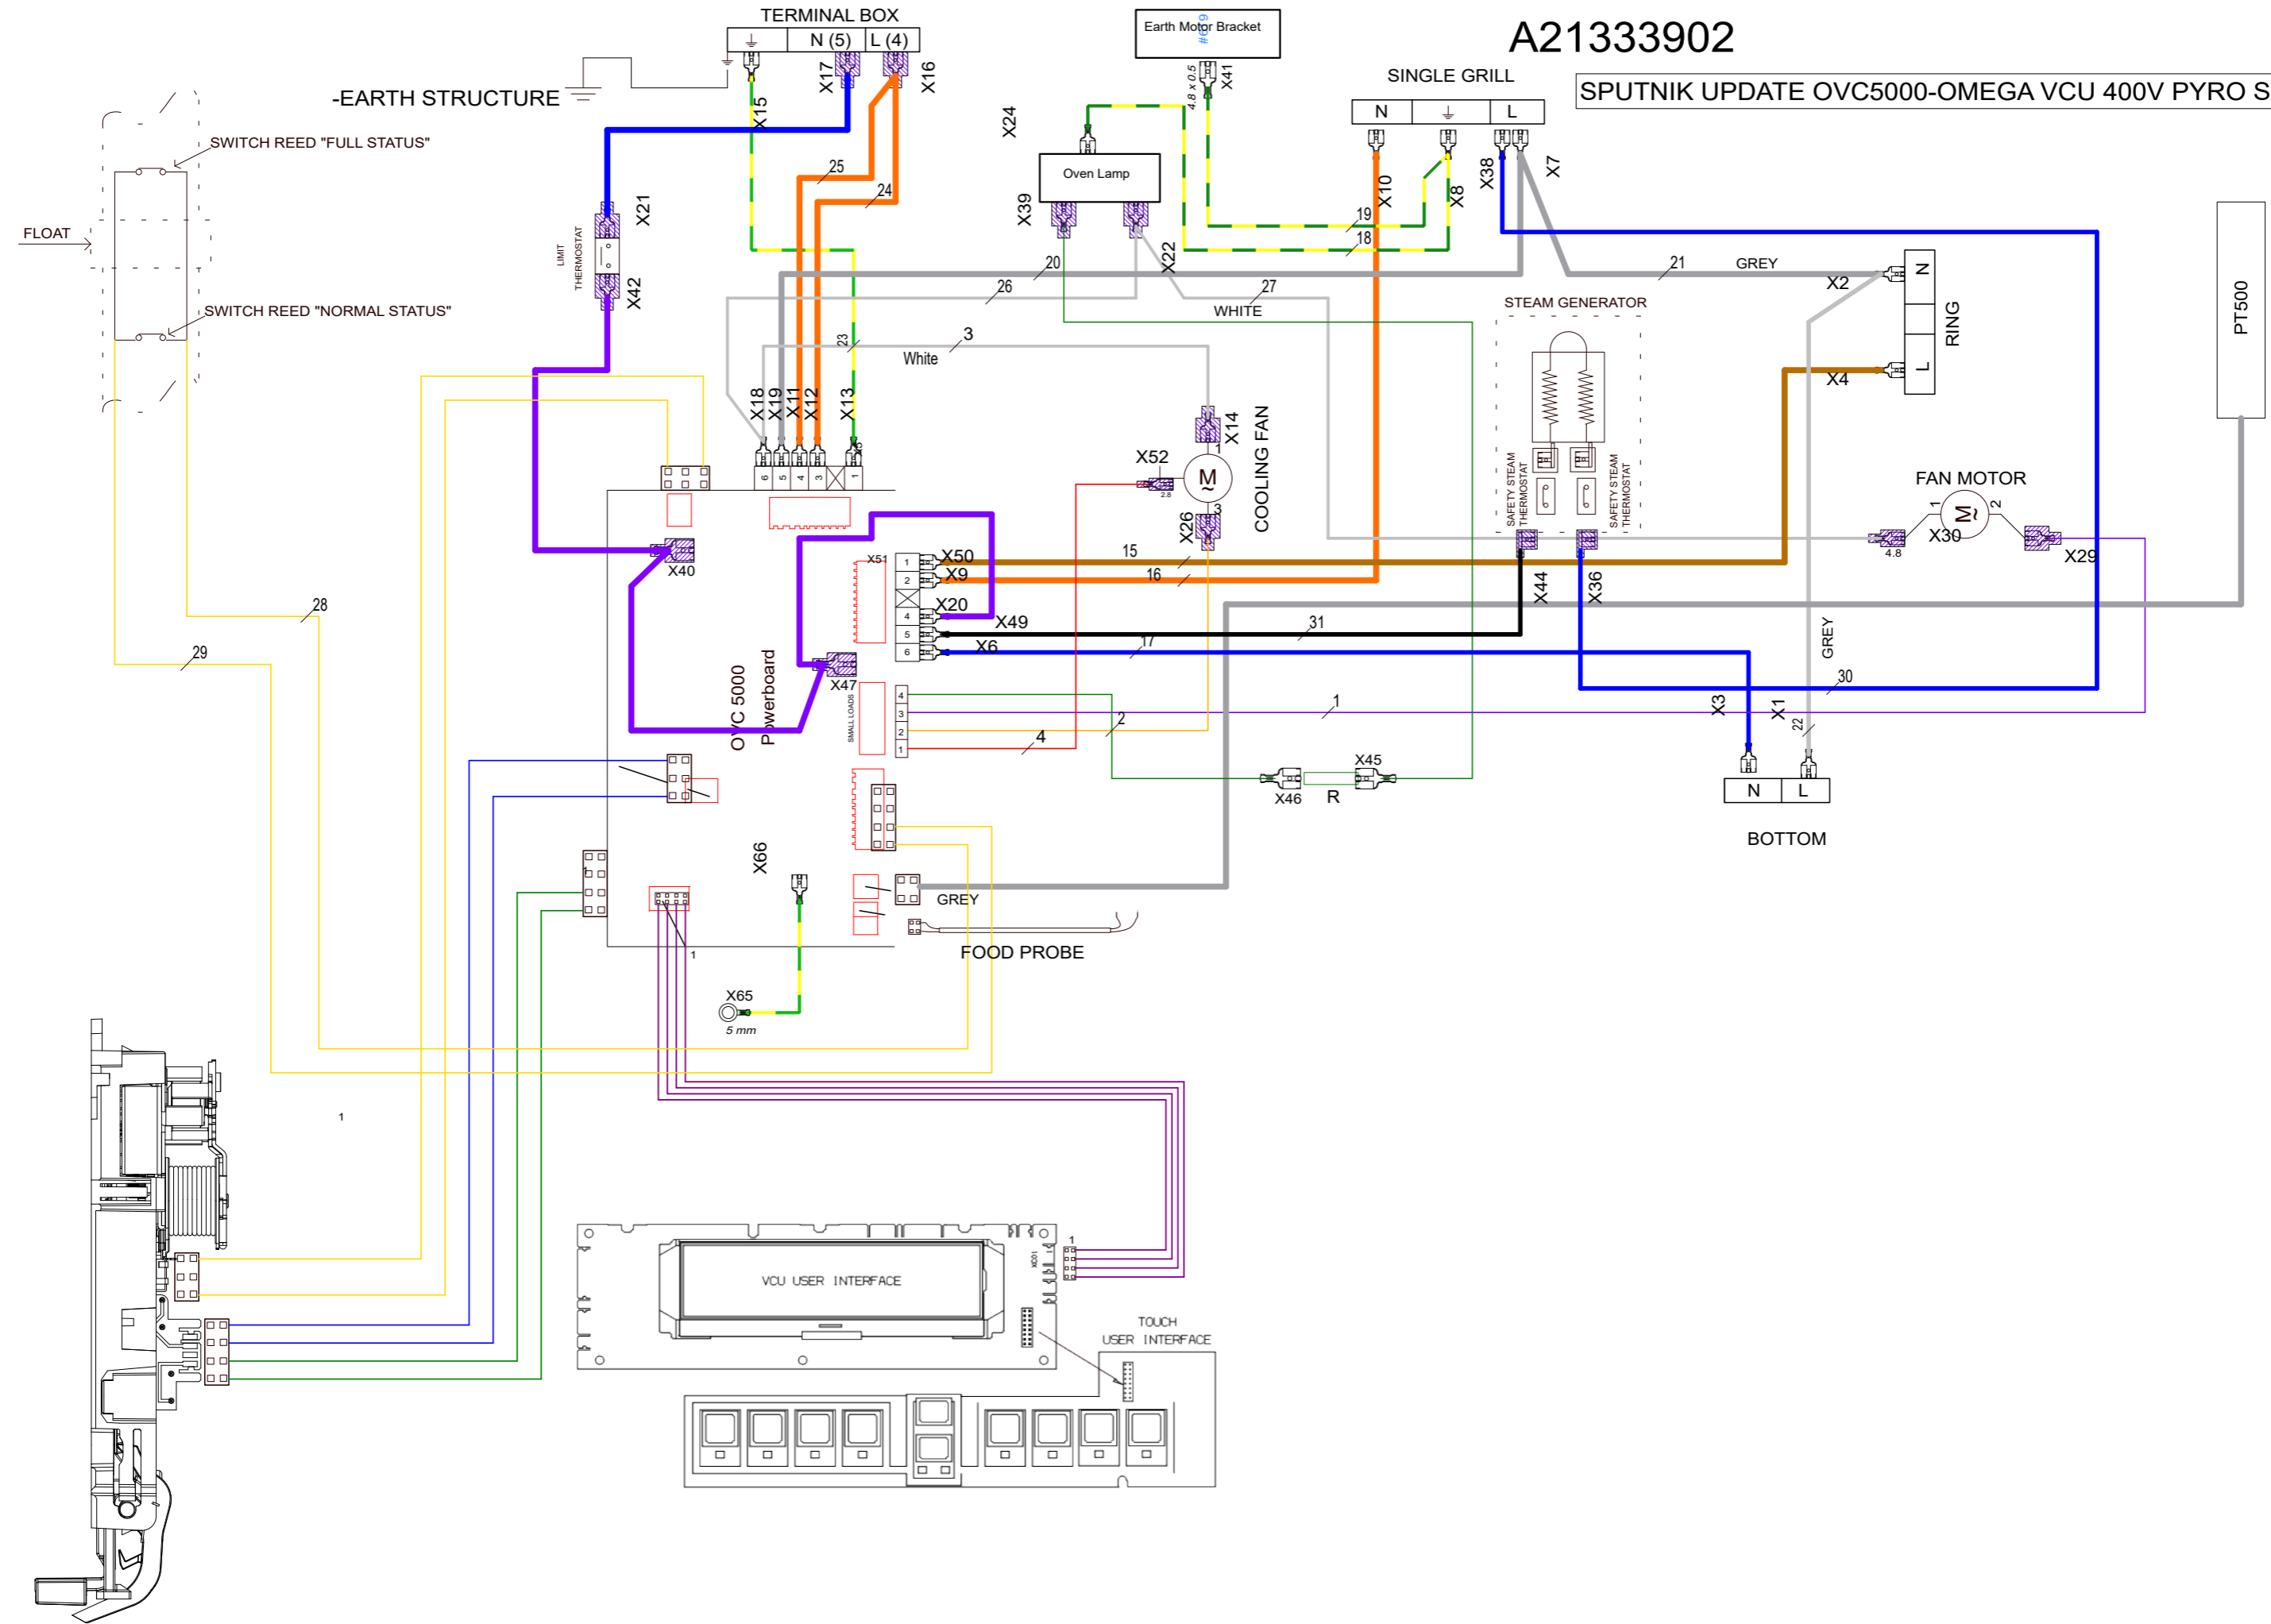

A21333902

SPUTNIK UPDATE OVC5000-OMEGA VCU 400V PYRO STEAM

A23133902