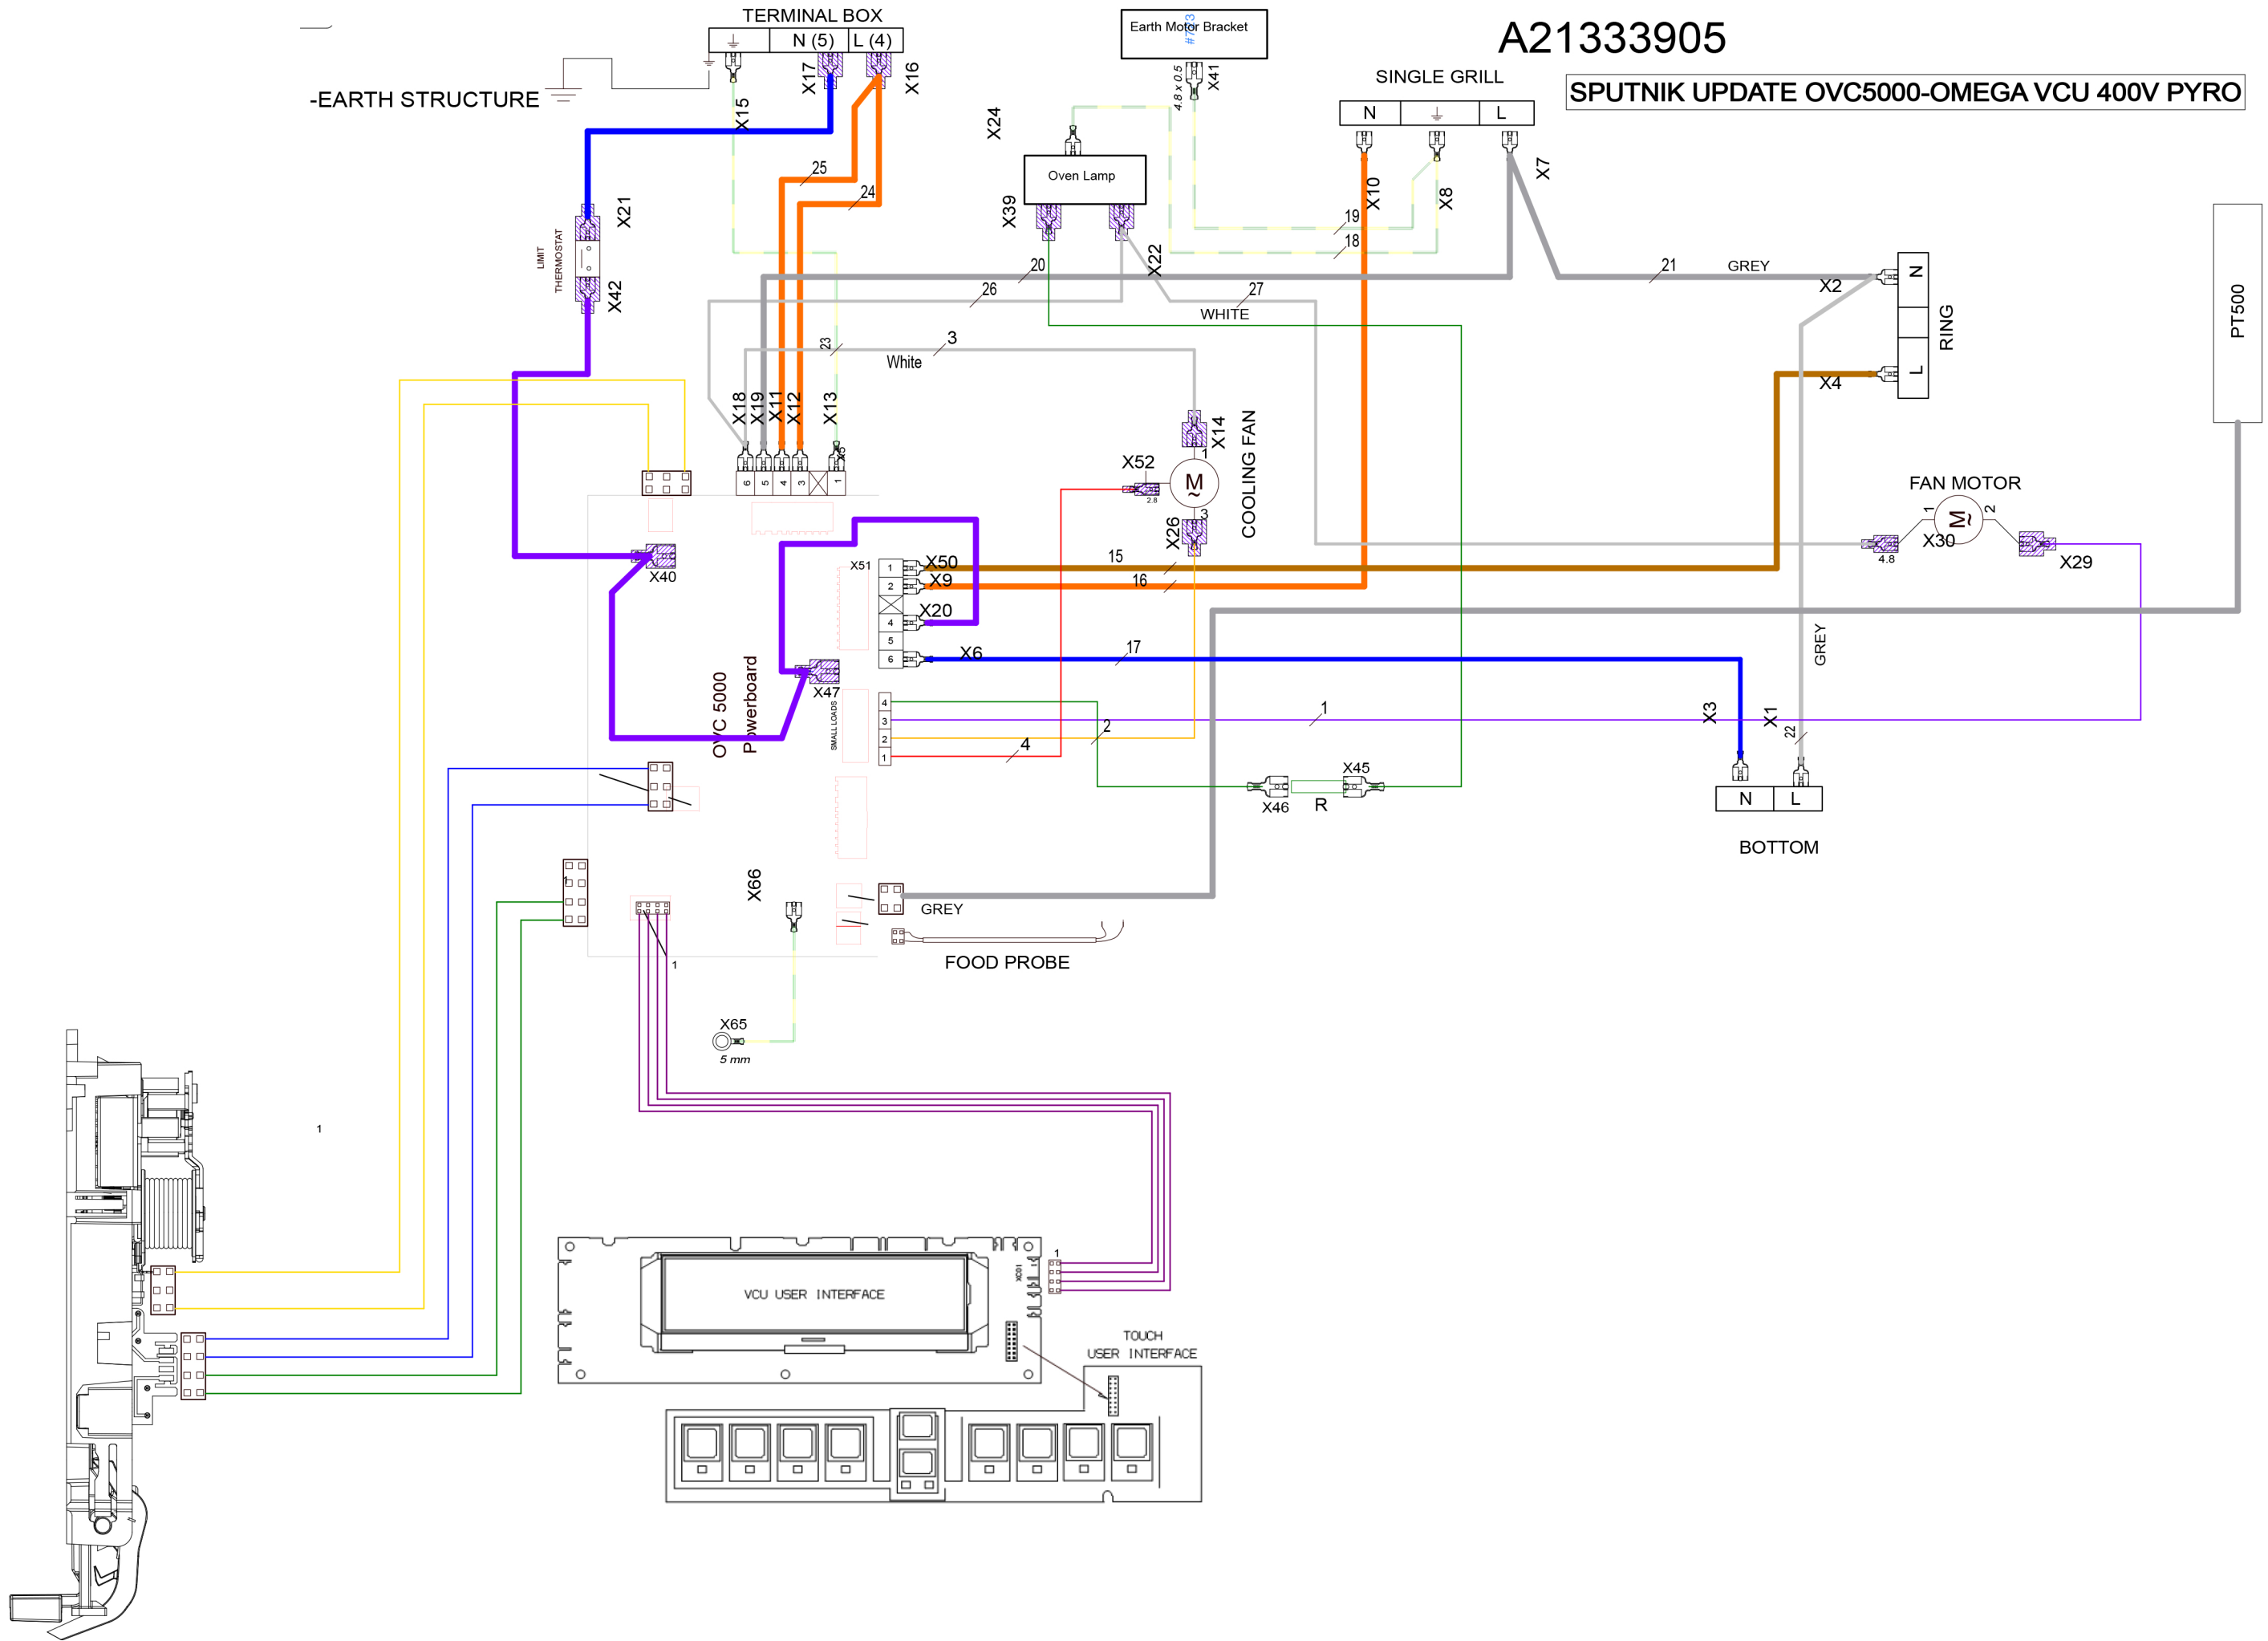

A21333905

SPUTNIK UPDATE OVC5000-OMEGA VCU 400V PYRO

A23133905