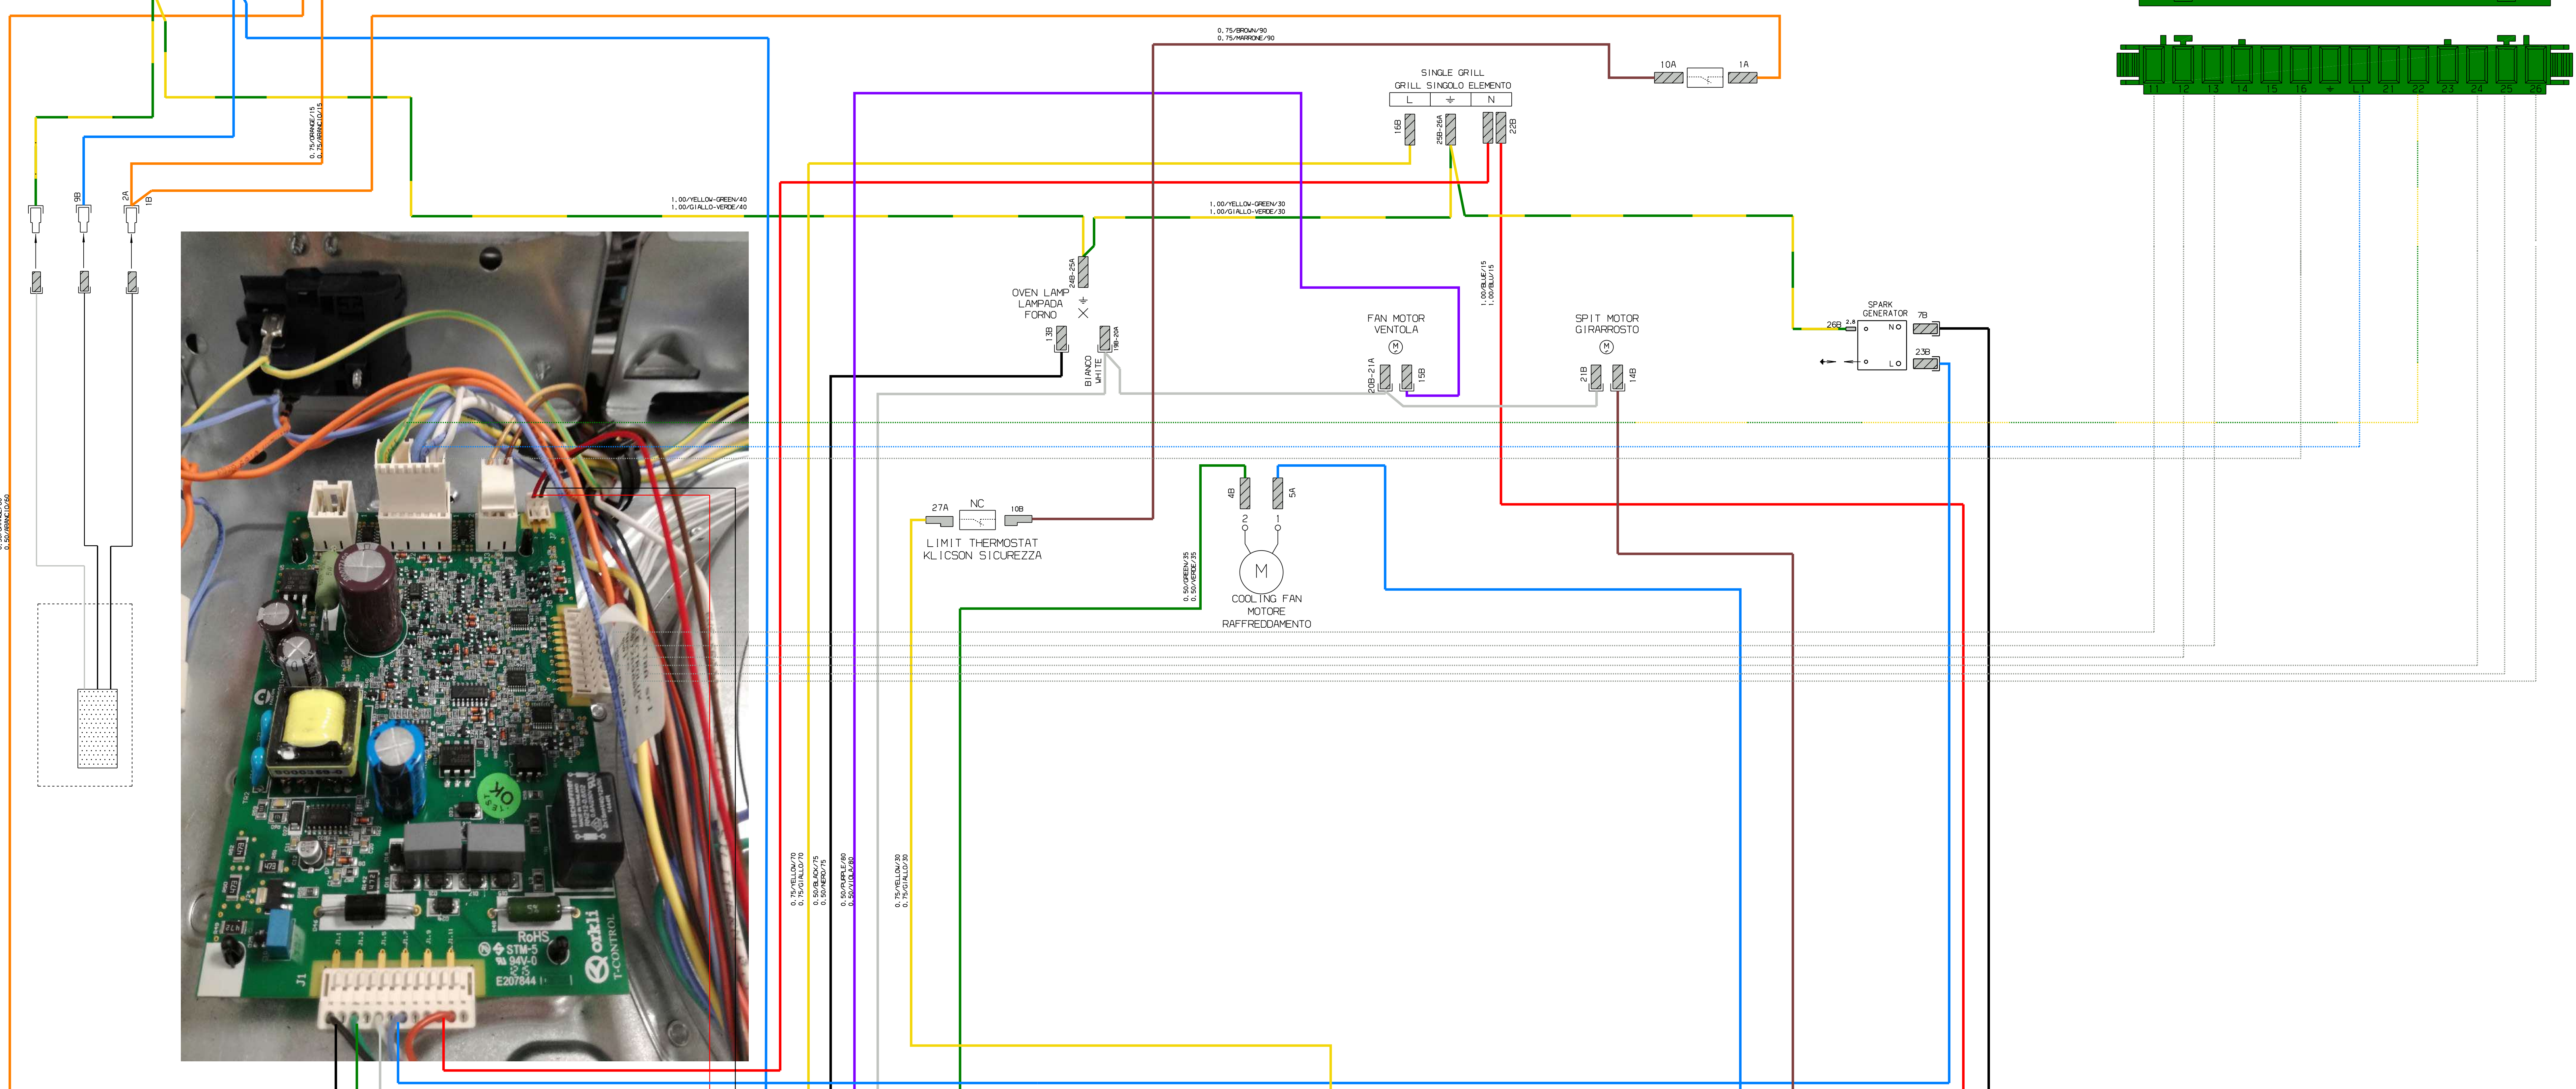

SUPPLY BOX
MORSETTIERA

NOTA PER IL MONTAGGIO
RISPETTARE TABSATTAMENTE
LE INDICAZIONI DI MONTAGGIO
RIGUARDANTI LE CONNESSIONI DELLA FASE E DEL NEUTRO.

NOTE FOR THE ASSEMBLY
COMPLY
THE INDICATIONS OF ASSEMBLY
CONNECTIONS ON THE PHASE AND NEUTRAL.

SWITCHING DIAGRAM

POSITIONS	FUNCTIONS
0	60.00°
1	120.00°
2	180.00°
3	240.00°
4	300.00°
5	
6	
7	
8	

OVEN SWITCH (a7)
807179505

ALARM SIGNAL LAMP

THERMOSTAT SIGNAL LAMP
SPIA TERMOSTATO