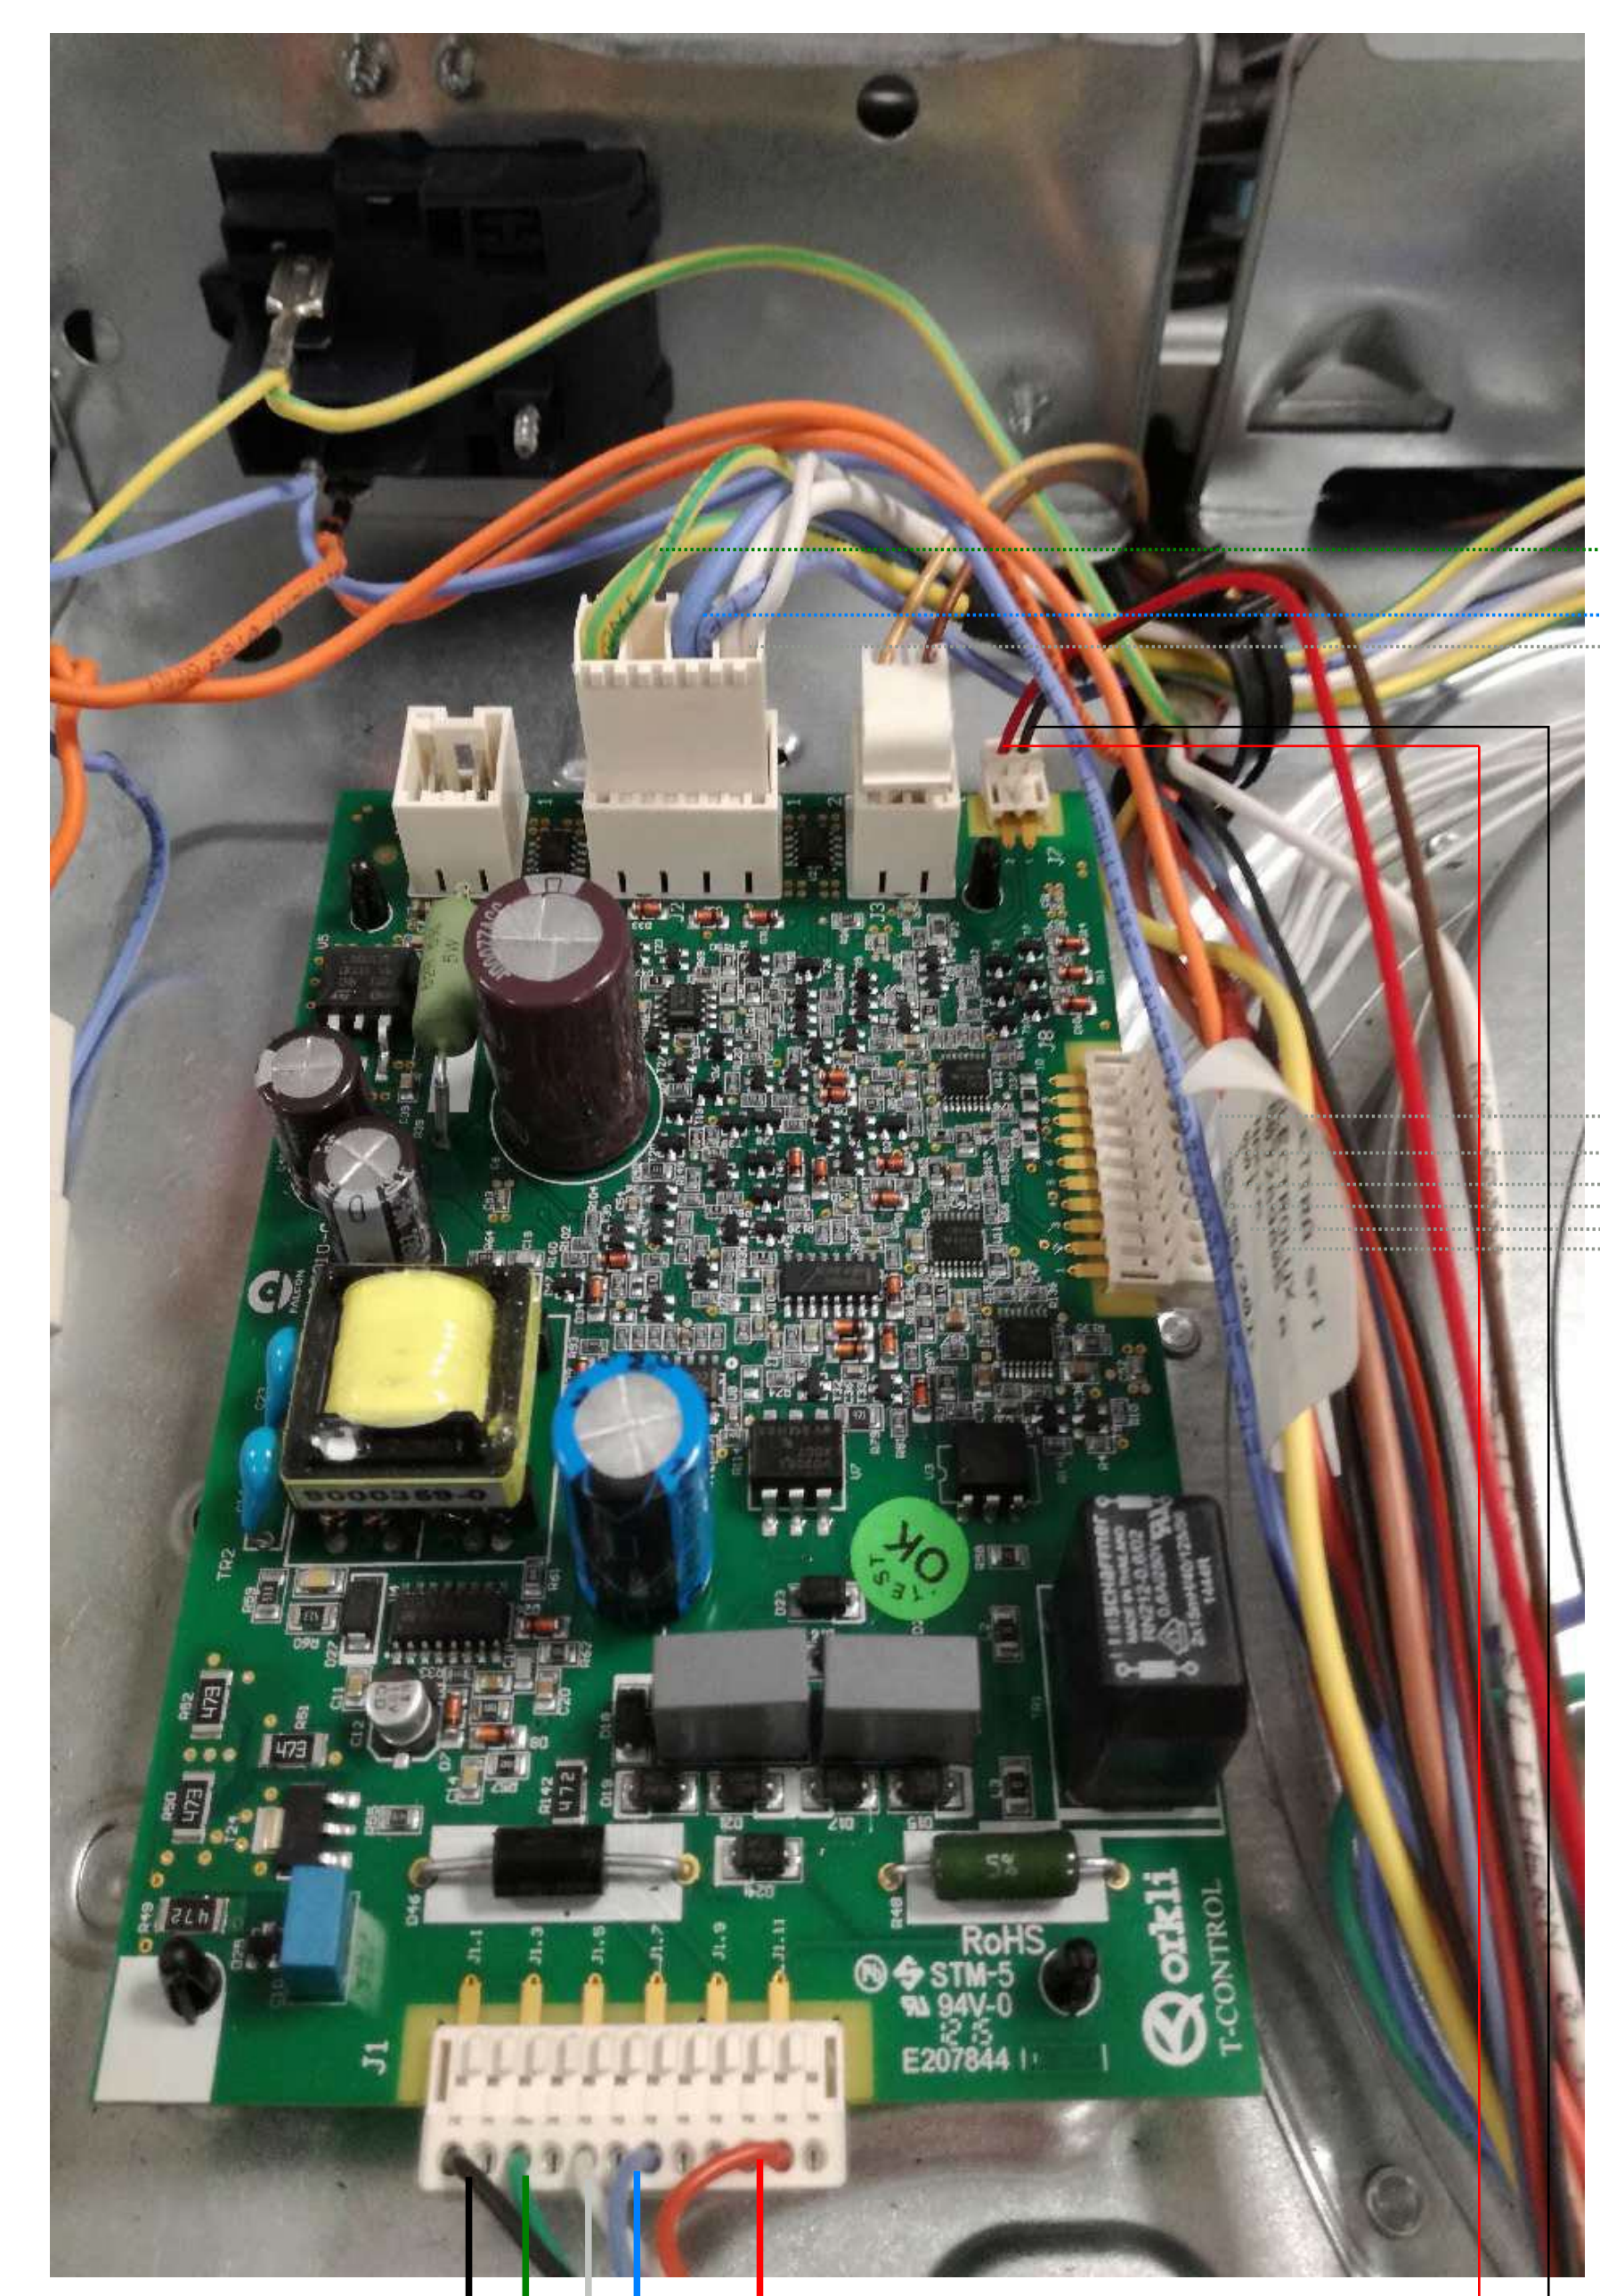

SUPPLY BOX
MORSETTIERA

NOTA PER IL MONTAGGIO
RISPETTARE TABSATTAMENTE
LE INDICAZIONI DI MONTAGGIO
RIGUARDANTI LE CONNESSIONI DELLA FASE E DEL NEUTRO.

NOTE FOR THE ASSEMBLY
COMPLY
THE INDICATIONS OF ASSEMBLY
CONNECTIONS ON THE PHASE AND NEUTRAL.

SWITCHING DIAGRAM

POSITIONS	FUNCTIONS
0	60.00°
1	120.00°
2	180.00°
3	240.00°
4	300.00°
5	
6	
7	
8	

OVEN SWITCH (a7)
807179505

ALARM SIGNAL LAMP

THERMOSTAT SIGNAL LAMP
SPIA TERMOSTATO