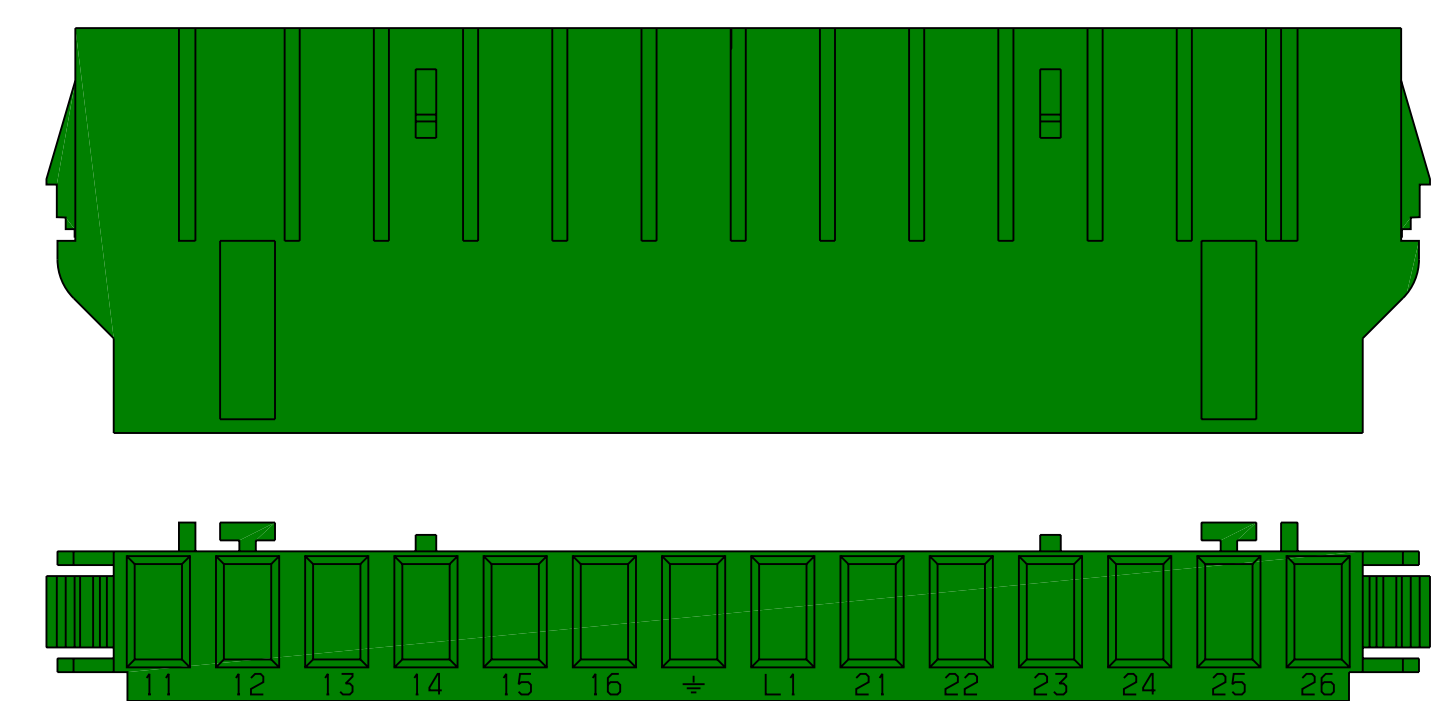

SUPPLY BOX
MORSETTIERA

NOTA PER IL MONTAGGIO
RISPETTARE TABSATTAMENTE
LE INDICAZIONI DI MONTAGGIO
RIGUARDANTI LE CONNESSIONI DELLA FASE E DEL NEUTRO.

NOTE FOR THE ASSEMBLY
COMPLY
THE INDICATIONS OF ASSEMBLY
CONNECTIONS ON THE PHASE AND NEUTRAL.

SWITCHING DIAGRAM

POSITIONS	FUNCTIONS
0	60.00°
1	120.00°
2	180.00°
3	240.00°
4	300.00°
5	
6	
7	
8	

OVEN SWITCH (a7)
807179505

ALARM SIGNAL LAMP

THERMOSTAT SIGNAL LAMP
SPIA TERMOSTATO