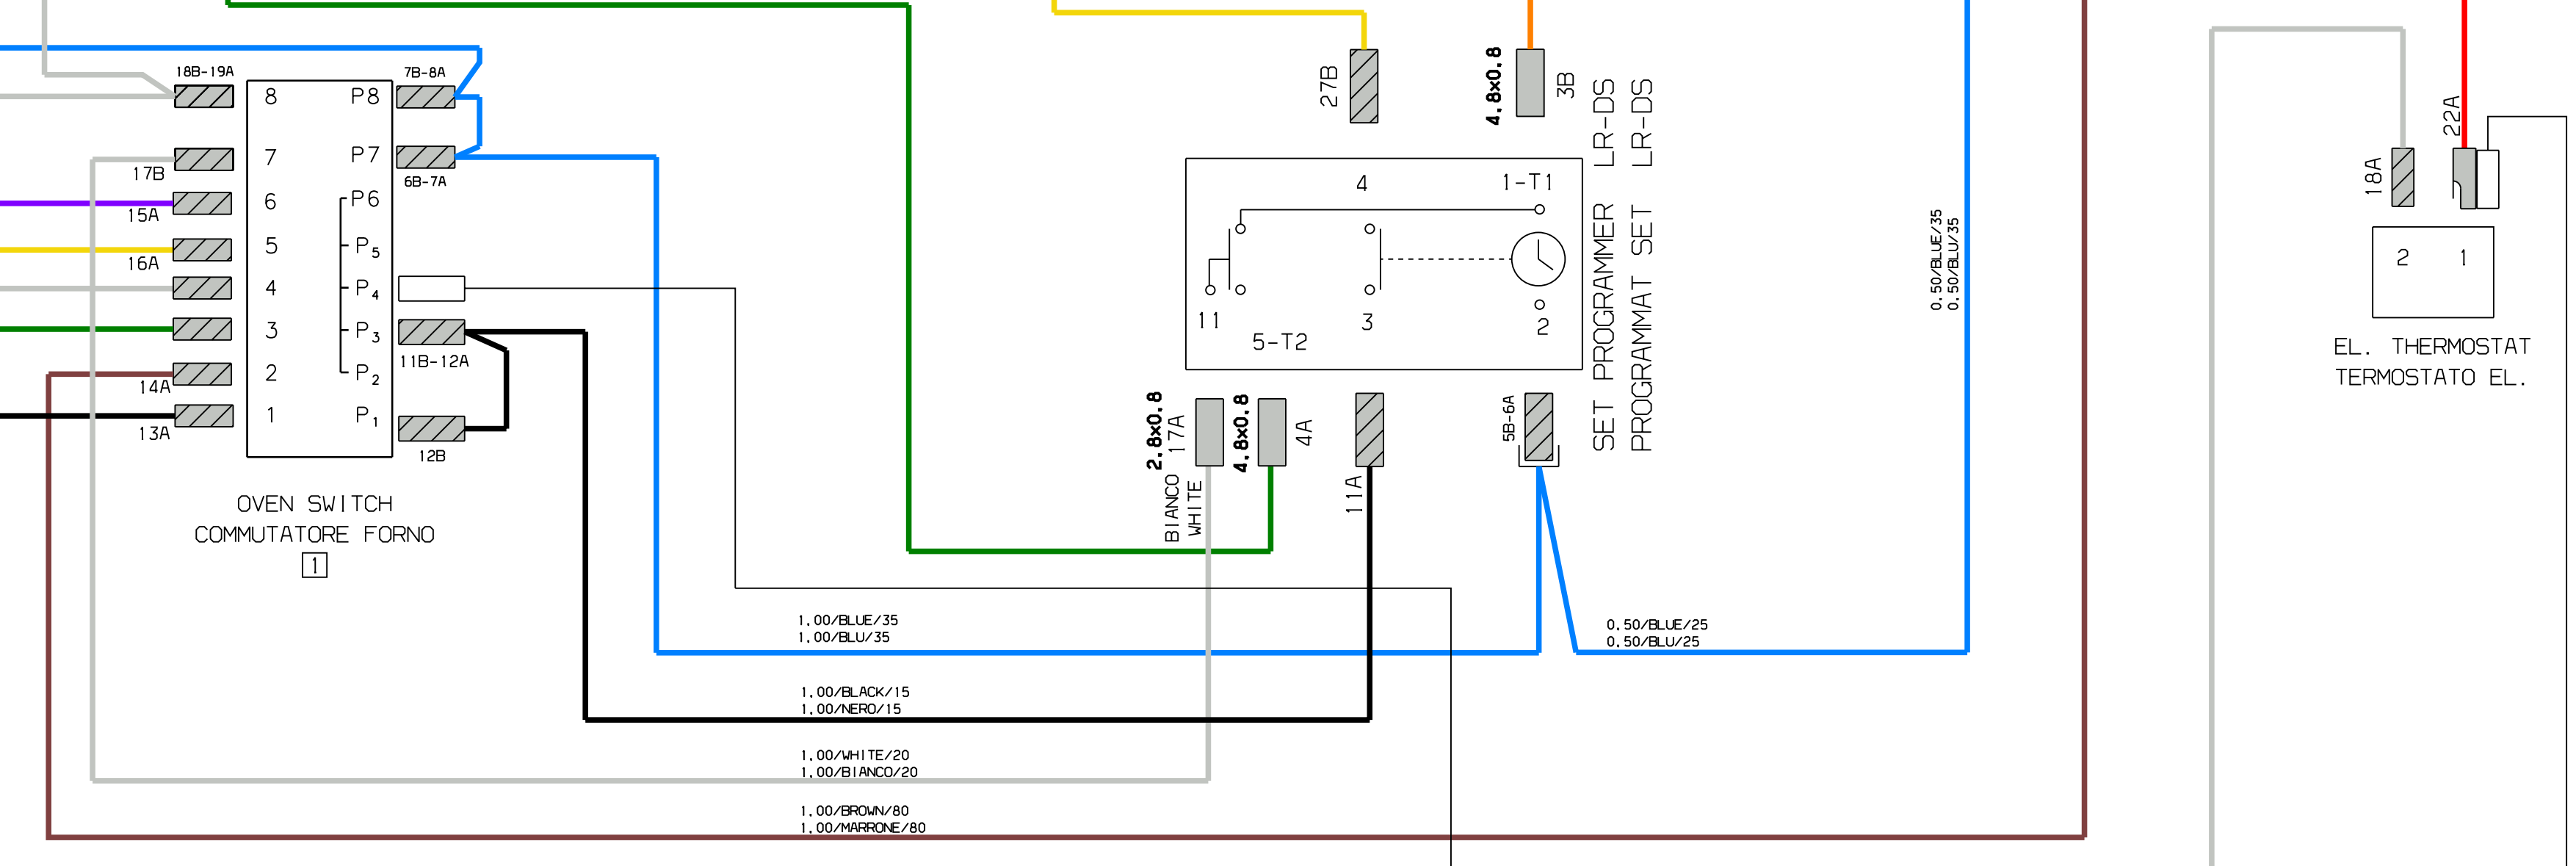

SUPPLY BOX
MORSETTIERA

NOTA PER IL MONTAGGIO
RISPETTARE TABSATTAMENTE
LE INDICAZIONI DI MONTAGGIO
RIGUARDANTI LE CONNESSIONI DELLA FASE E DEL NEUTRO.

NOTE FOR THE ASSEMBLY
COMPLY
THE INDICATIONS OF ASSEMBLY
CONNECTIONS ON THE PHASE AND NEUTRAL.

SWITCHING DIAGRAM

POSITIONS	FUNCTIONS
0	60.00°
1	120.00°
2	180.00°
3	240.00°
4	300.00°
5	
6	
7	
8	

OVEN SWITCH (a7)
807179505

ALARM SIGNAL LAMP

THERMOSTAT SIGNAL LAMP
SPIA TERMOSTATO