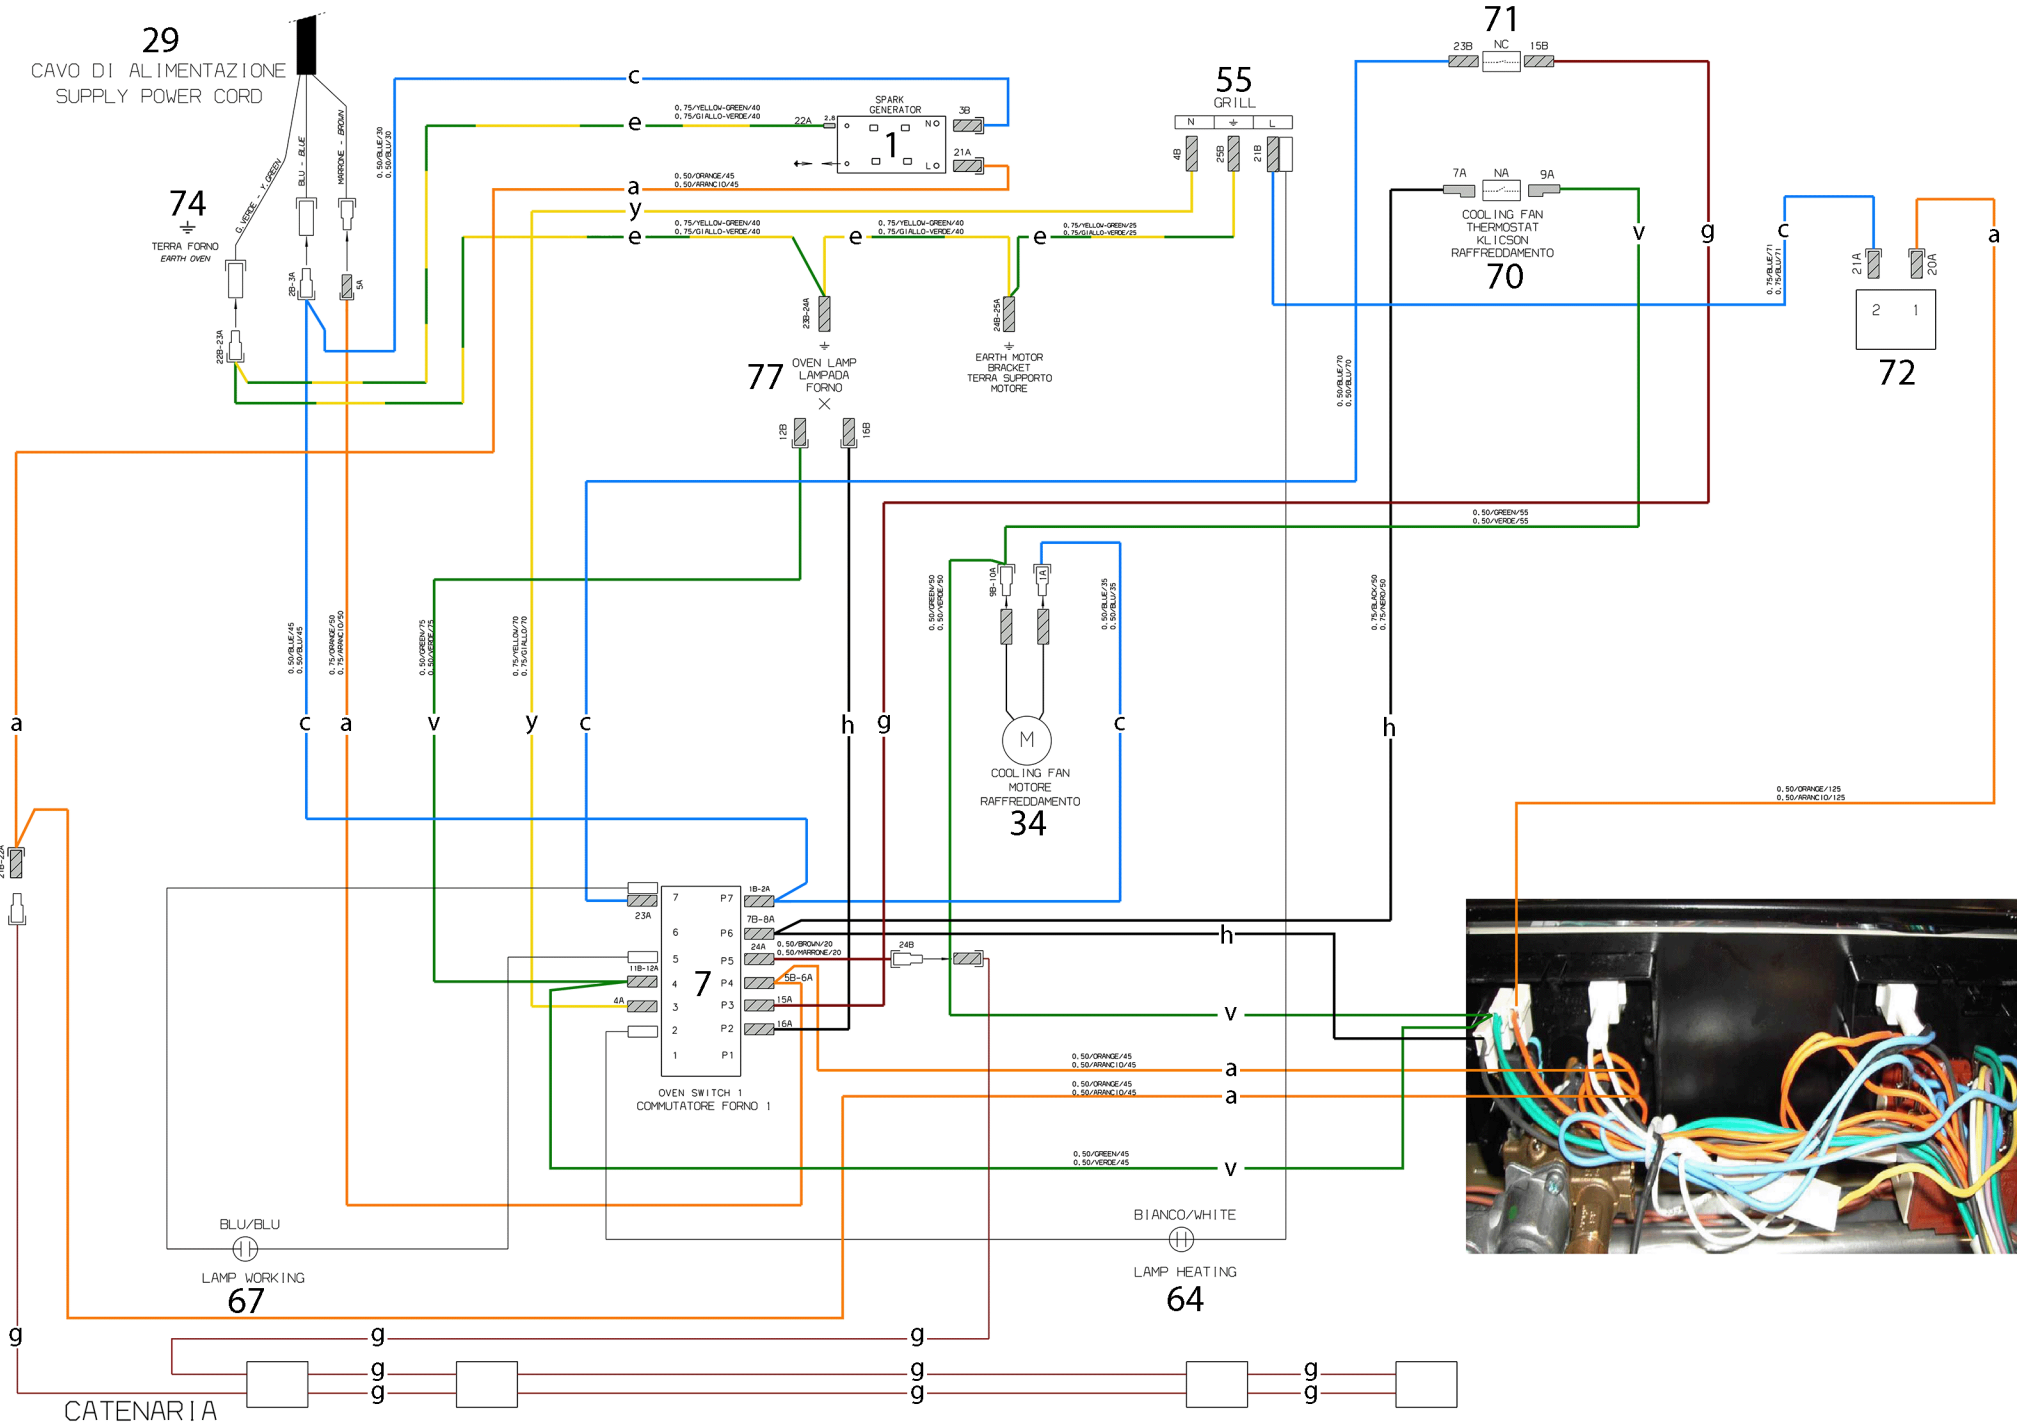

29  
CAVO DI ALIMENTAZIONE  
SUPPLY POWER CORD

74  
TERRA FORNO  
EARTH OVEN

71

55  
GRILL

77  
OVEN LAMP  
LAMPADA  
FORNO

70  
COOLING FAN  
THERMOSTAT  
KLICSON  
RAFFREDDAMENTO

72

34  
COOLING FAN  
MOTORE  
RAFFREDDAMENTO

7  
OVEN SWITCH 1  
COMMUTATORE FORNO 1

67  
BLU/BLU  
LAMP WORKING

64  
BIANCO/WHITE  
LAMP HEATING