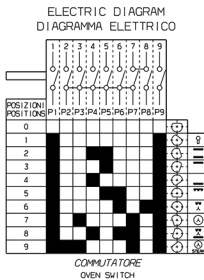

A05371101

SYMBOLS AND CRIMP CONTACTS	
	USED FOR CRIMP CONTACT 194 OR 195
	USED FOR CRIMP CONTACT 194 + 5610455X1 OR 195 + 5610455X1
	USED FOR CRIMP CONTACT 194
	USED FOR CRIMP CONTACT 162
	USED FOR CRIMP CONTACT 193
	USED FOR CRIMP CONTACT 185 + 387065202
	USED FOR CRIMP CONTACT 175 AND 176
	USED FOR CRIMP CONTACT 177

NOTA PER IL MONTAGGIO

+50 SET +ST P S

+O O O O T V *

C * * * * *

LEGENDA
 S=SERBATOIO ACQUA; ST=SPINA TERMOSTATO;
 P=SPINA "PIEDINO"; C=COMMUTATORE FORNO;
 V=SPINA "VUOTO"; SO=SPINA GENERALE;
 T=TERMOSTATO; SE=SEMPRECHERCO SET;