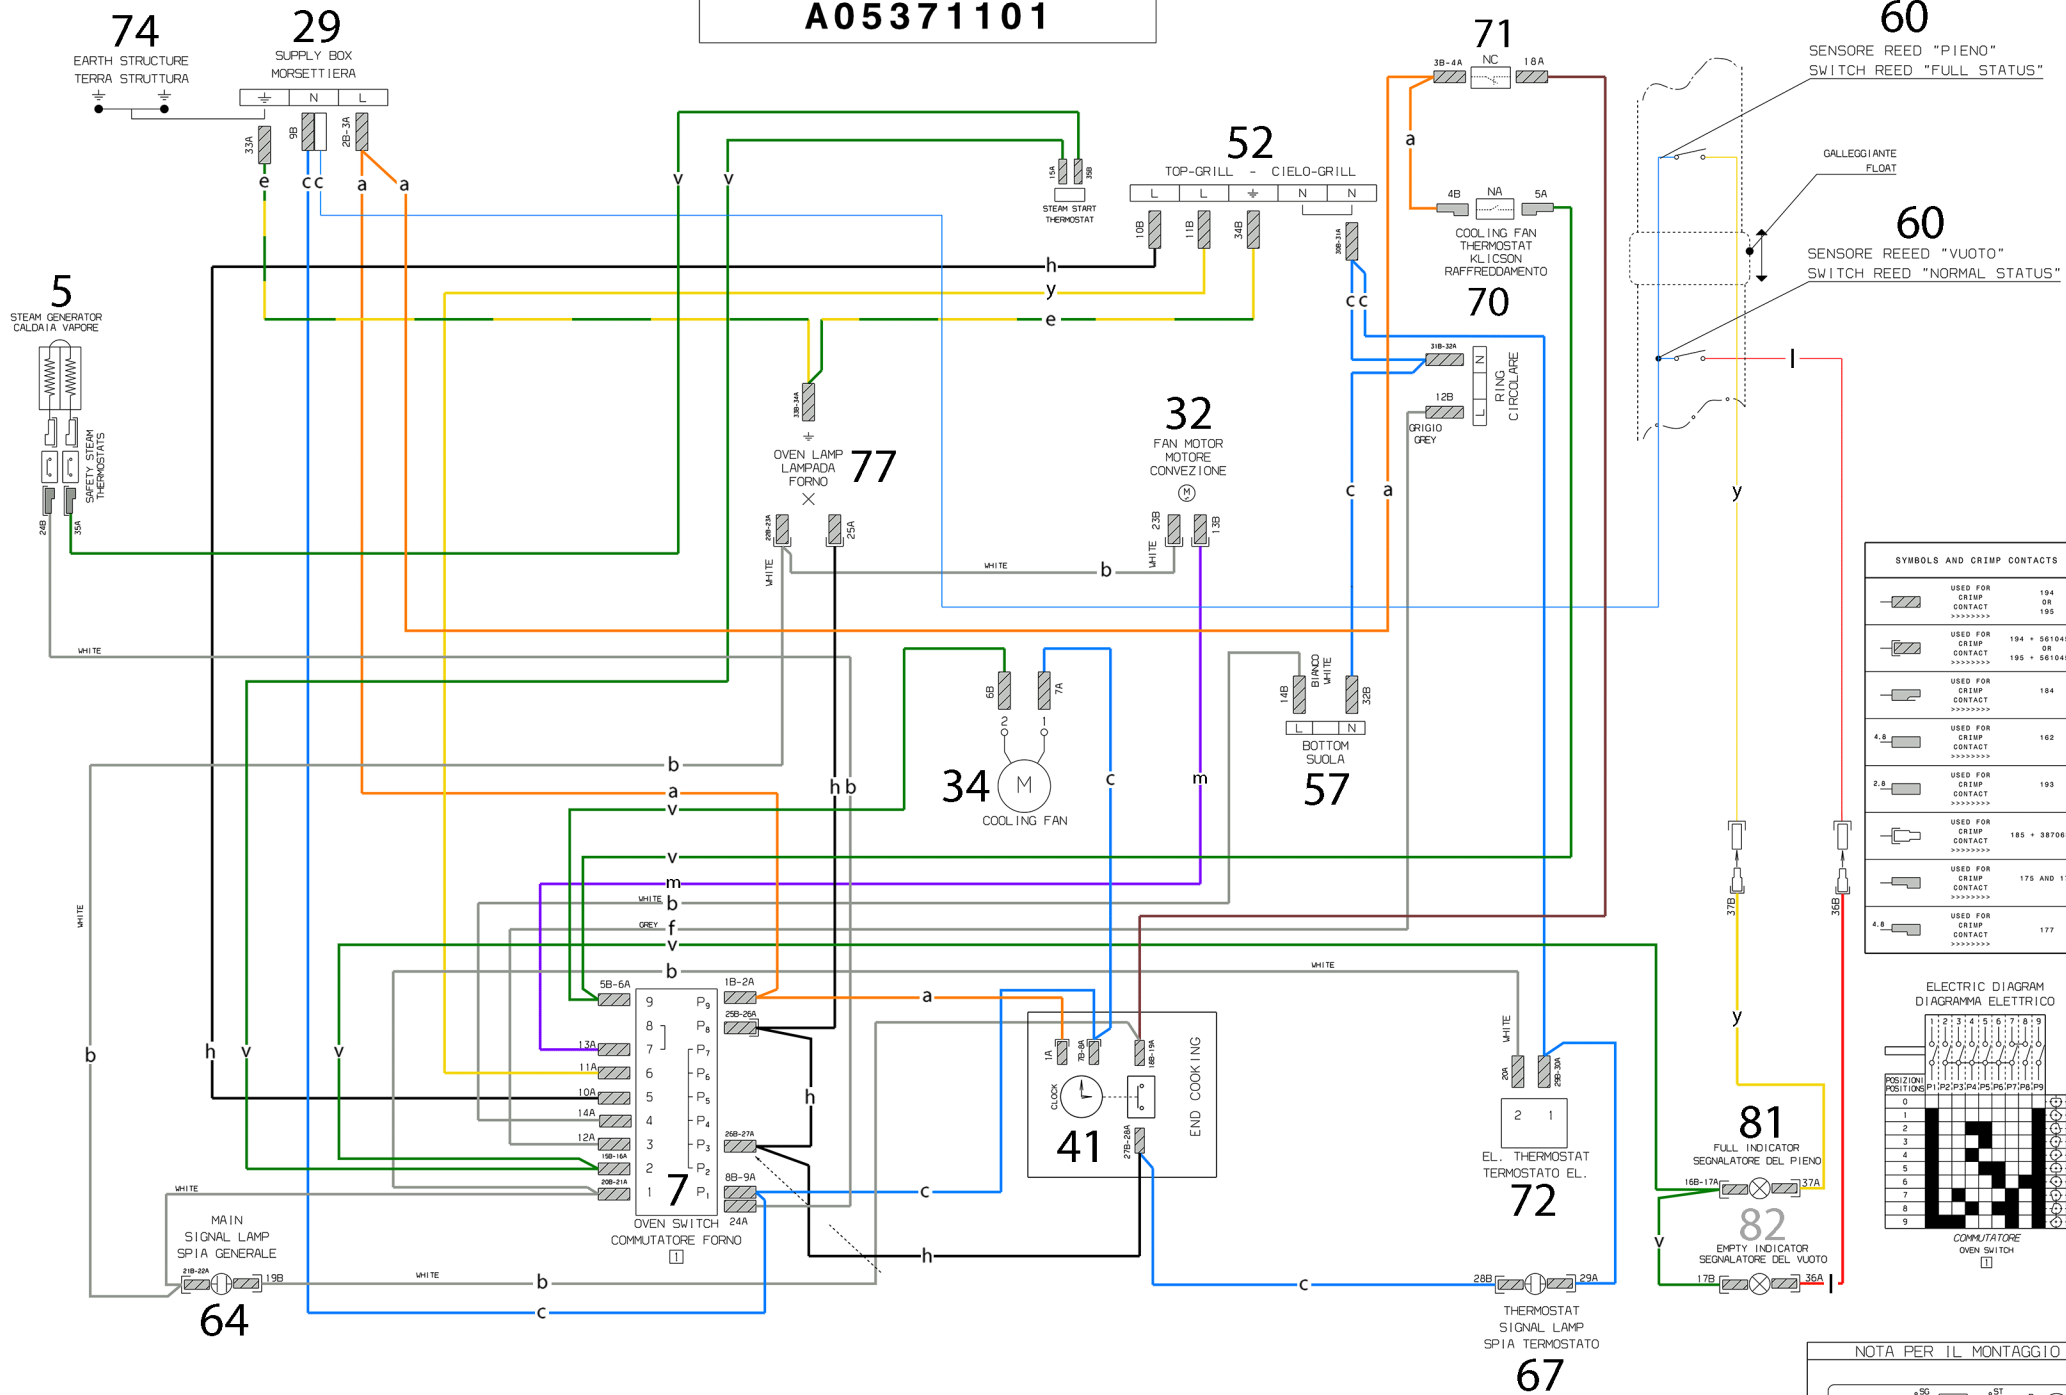

A05371101

SYMBOLS AND CRIMP CONTACTS	
	USED FOR CRIMP CONTACT 194 OR 195
	USED FOR CRIMP CONTACT 194 + 5610455X1 OR 195 + 5610455X1
	USED FOR CRIMP CONTACT 194
	USED FOR CRIMP CONTACT 162
	USED FOR CRIMP CONTACT 193
	USED FOR CRIMP CONTACT 185 + 387065202
	USED FOR CRIMP CONTACT 175 AND 176
	USED FOR CRIMP CONTACT 177

NOTA PER IL MONTAGGIO

+50 SET +ST P S

+O O O O T V *

C * * * * *

LEGENDA
 S=SERBATOIO ACQUA; ST=SPINA TERMOSTATO;
 P=SPINA "PIEDINO"; C=COMMUTATORE FORNO;
 V=SPINA "VUOTO"; SO=SPINA GENERALE;
 T=TERMOSTATO; SE=SEMPRECHERCO SET;