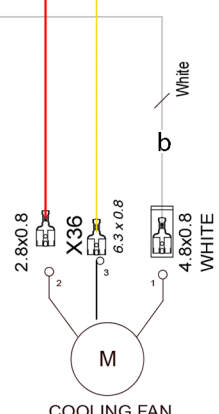

74 EARTH STRUCTURE
STRUTTURA DI TERRA

29 SUPPLY BOX - MORSETTIERA

SINGLE GRILL 52

71 LIMIT THERMOSTAT

A12907401