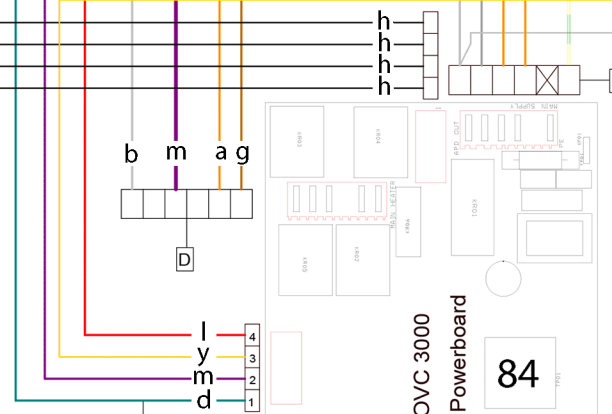

74 EARTH STRUCTURE
STRUTTURA DI TERRA

29 SUPPLY BOX - MORSETTIERA

SINGLE GRILL 52

71 LIMIT THERMOSTAT

A12907401