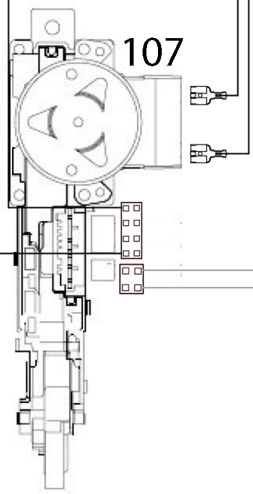

74 EARTH STRUCTURE
STRUTTURA DI TERRA

29 SUPPLY BOX - MORSETTIERA

SINGLE GRILL 52

71 LIMIT THERMOSTAT

A12907401