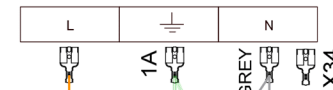

74 EARTH STRUCTURE
STRUTTURA DI TERRA

29 SUPPLY BOX - MORSETTIERA

SINGLE GRILL 52

71 LIMIT THERMOSTAT

A12907401