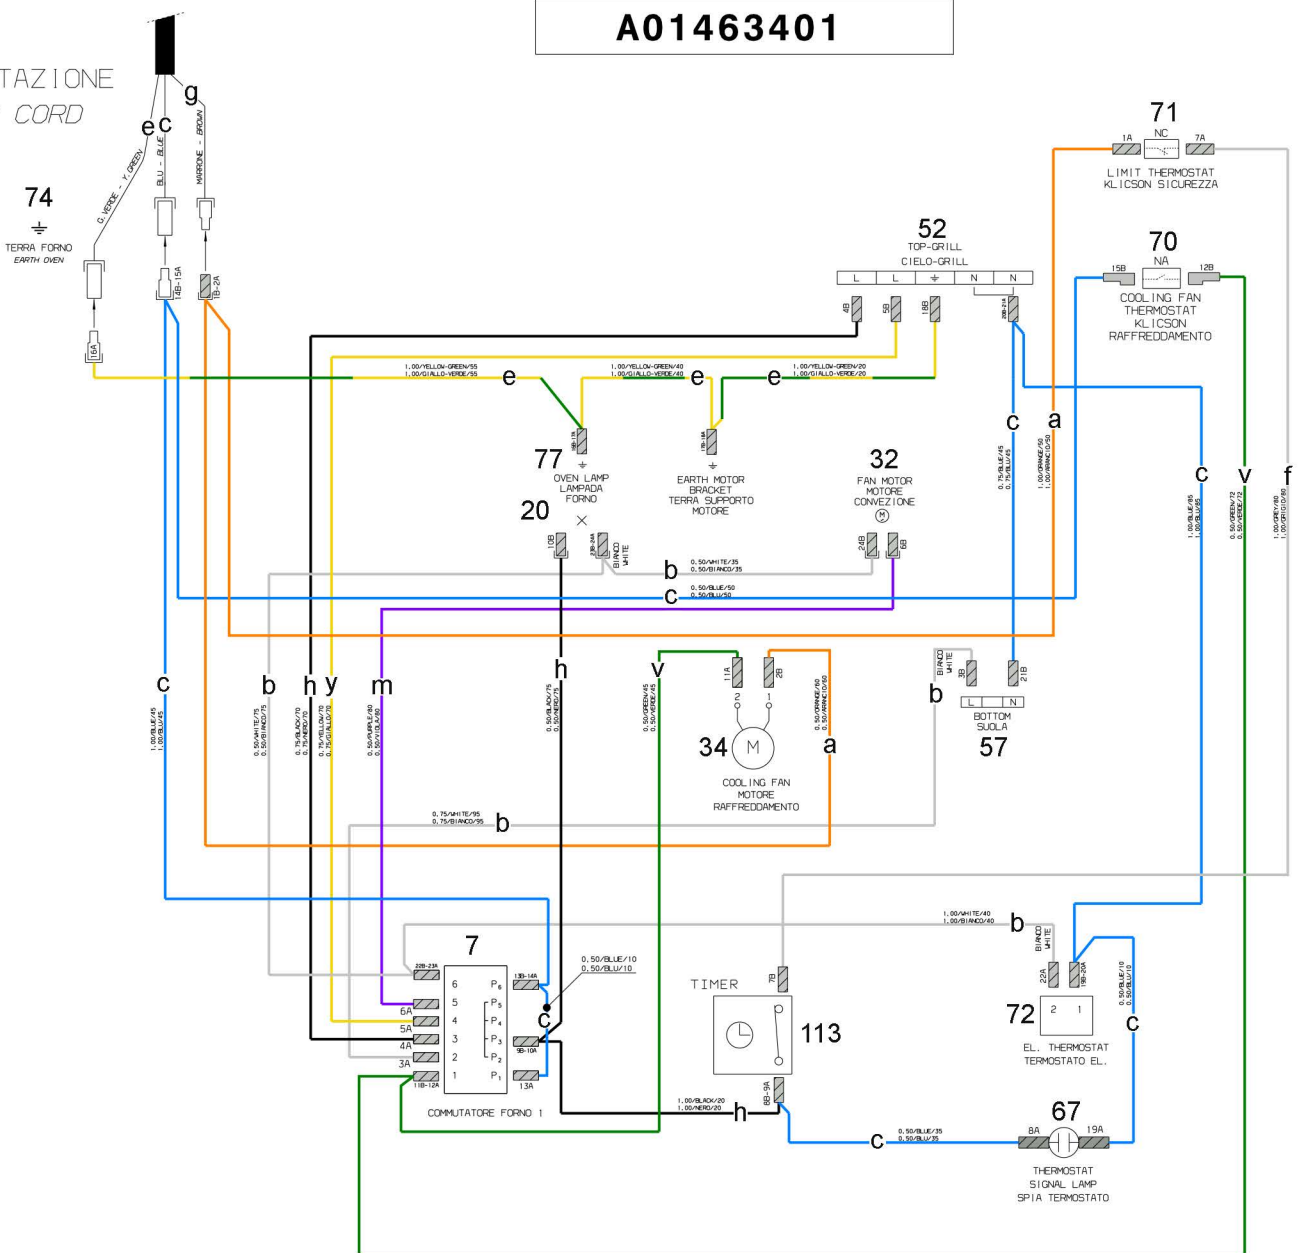

# A01463401

CAVO DI ALIMENTAZIONE  
SUPPLY POWER CORD

74  
TERRA FORNO  
EARTH OVEN

OVEN SWITCH  
807179703