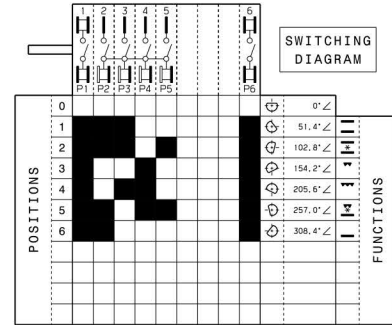

# A01463401

CAVO DI ALIMENTAZIONE  
SUPPLY POWER CORD

74  
TERRA FORNO  
EARTH OVEN

OVEN SWITCH  
807179703