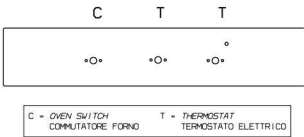

# A01463401

CAVO DI ALIMENTAZIONE  
SUPPLY POWER CORD

74  
TERRA FORNO  
EARTH OVEN

OVEN SWITCH  
807179703