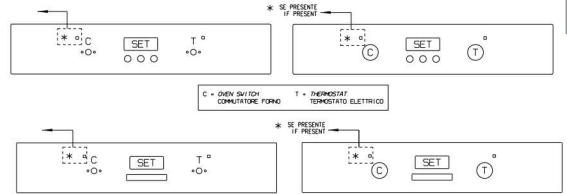

A03351601

74 EARTH STRUCTURE
TERRA STRUTTURA

29 SUPPLY BOX
MORSETTIERA

OVEN SWITCH
807180501

* IF PRESENT
* SE PRESENTE