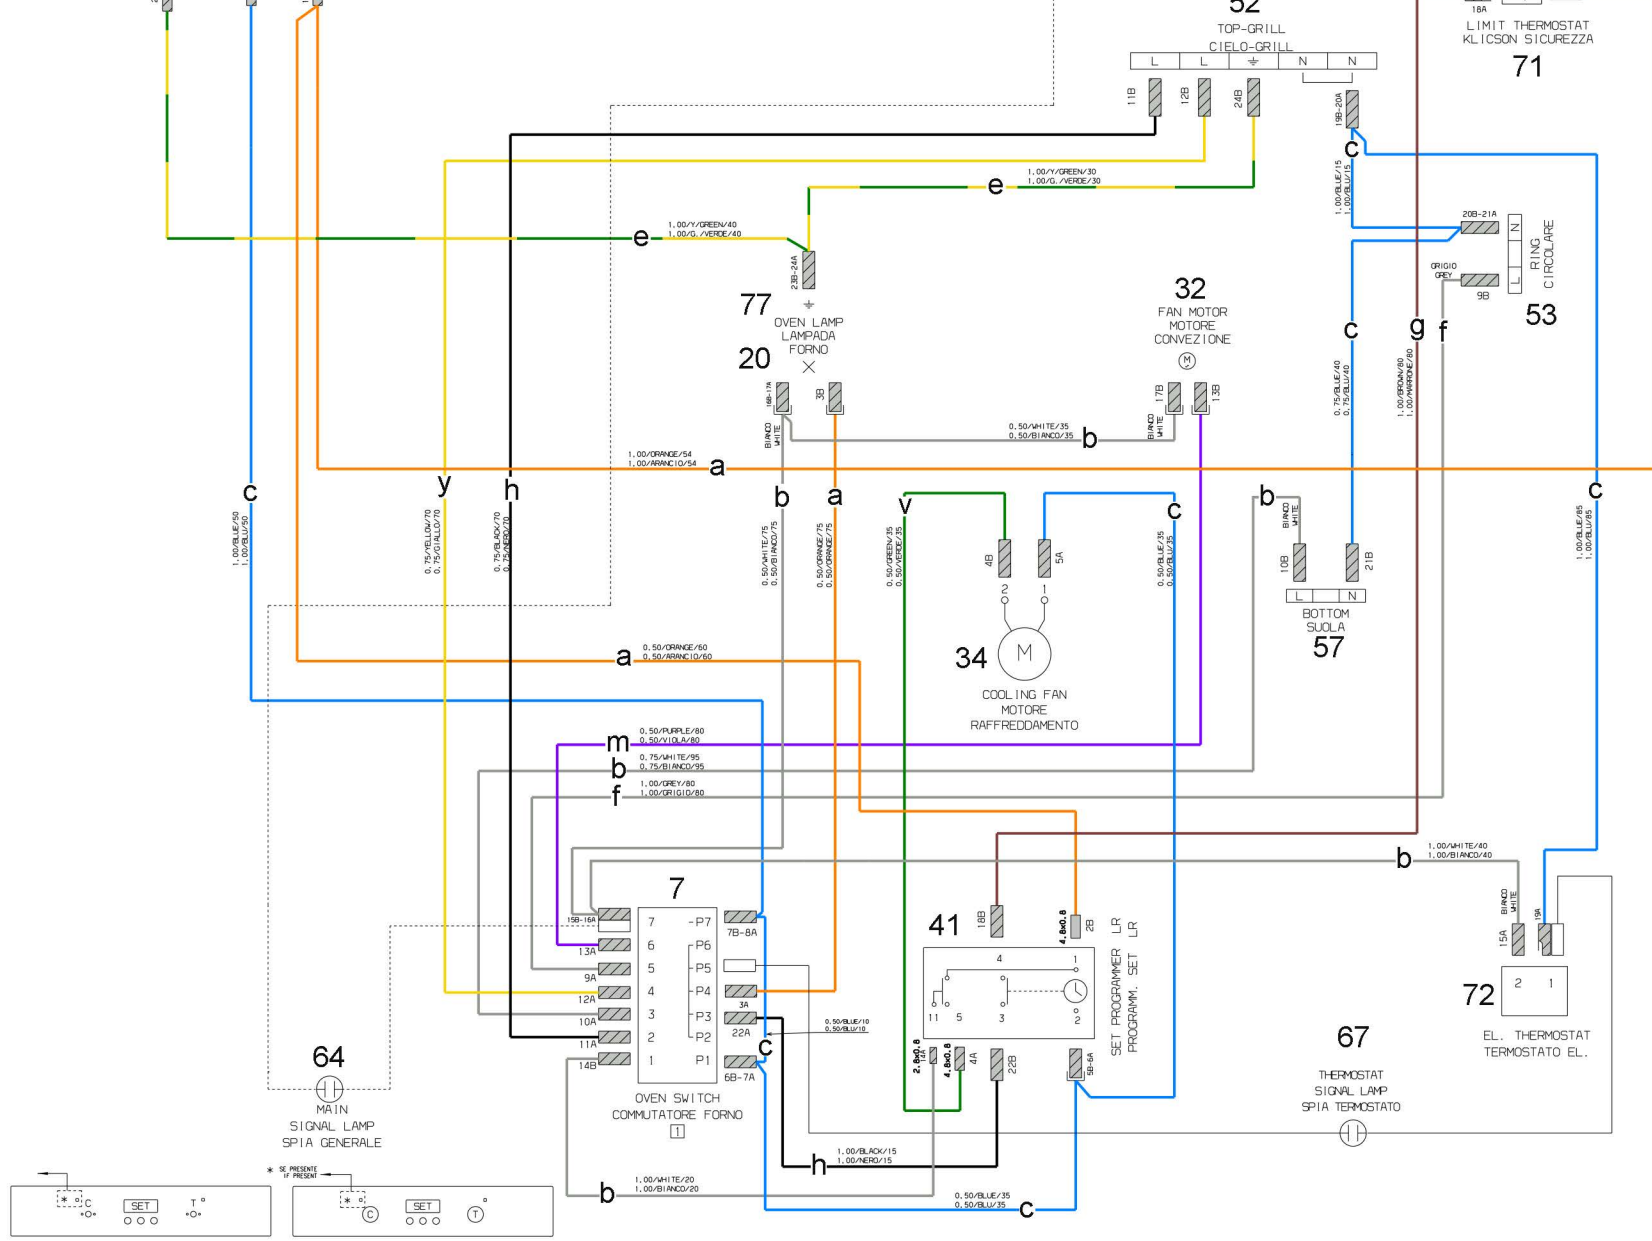

A03351601

74 EARTH STRUCTURE
TERRA STRUTTURA

29 SUPPLY BOX
MORSETTIERA

OVEN SWITCH
807180501

* IF PRESENT
* SE PRESENTE