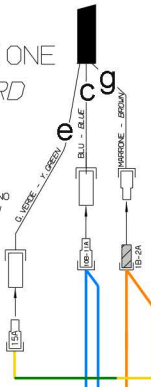

CAVO DI ALIMENTAZIONE
SUPPLY POWER CORD

807163903
ASSEMBLY DRAWING
SCHEMA DI MONTAGGIO

74

TERRA FORNO
EARTH OVEN

77

OVEN LAMP
LAMPADA
FORNO

20

BROWN
14E

EARTH MOTOR
BRACKET
TERRA SUPPORTO
MOTORE

34

COOLING FAN
MOTORE
RAFFREDDAMENTO

57

BOTTOM
SUOLA

7

COMMUTATORE FORNO
OVEN SWITCH

72

EL. THERMOSTAT
THERMOSTATO EL.

67

THERMOSTAT
SIGNAL LAMP
SPIA THERMOSTATO

64

MAIN
SIGNAL LAMP
SPIA GENERALE

OVEN SWITCH
807179403