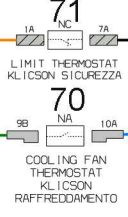

CAVO DI ALIMENTAZIONE
SUPPLY POWER CORD

807163903
ASSEMBLY DRAWING
SCHEMA DI MONTAGGIO

74

TERRA FORNO
EARTH OVEN

77

OVEN LAMP
LAMPADA
FORNO

20

BROWN
14E

EARTH MOTOR
BRACKET
TERRA SUPPORTO
MOTORE

34

COOLING FAN
MOTORE
RAFFREDDAMENTO

57

BOTTOM
SUOLA

7

COMMUTATORE FORNO
OVEN SWITCH

72

EL. THERMOSTAT
THERMOSTATO EL.

67

THERMOSTAT
SIGNAL LAMP
SPIA THERMOSTATO

64

MAIN
SIGNAL LAMP
SPIA GENERALE

OVEN SWITCH
807179403