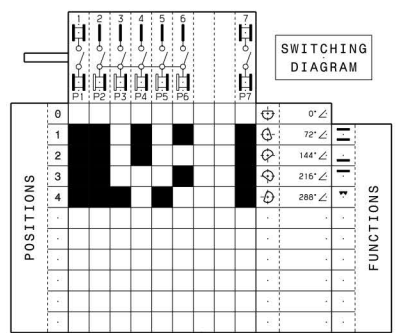

CAVO DI ALIMENTAZIONE
SUPPLY POWER CORD

807163903
ASSEMBLY DRAWING
SCHEMA DI MONTAGGIO

74

TERRA FORNO
EARTH OVEN

77

OVEN LAMP
LAMPADA
FORNO

20

BROWN
14E

EARTH MOTOR
BRACKET
TERRA SUPPORTO
MOTORE

34

COOLING FAN
MOTORE
RAFFREDDAMENTO

57

BOTTOM
SUOLA

7

COMMUTATORE FORNO
OVEN SWITCH

72

EL. THERMOSTAT
THERMOSTATO EL.

67

THERMOSTAT
SIGNAL LAMP
SPIA THERMOSTATO

64

MAIN
SIGNAL LAMP
SPIA GENERALE

OVEN SWITCH
807179403