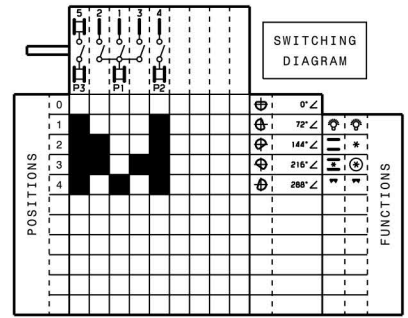

808119801

OVEN SWITCH
807179402