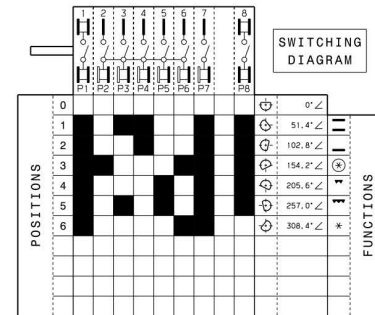

807166803

CAVO DI ALIMENTAZIONE
SUPPLY POWER CORD

74
TERRA FORNO
EARTH OVEN

OVEN SWITCH
807179704