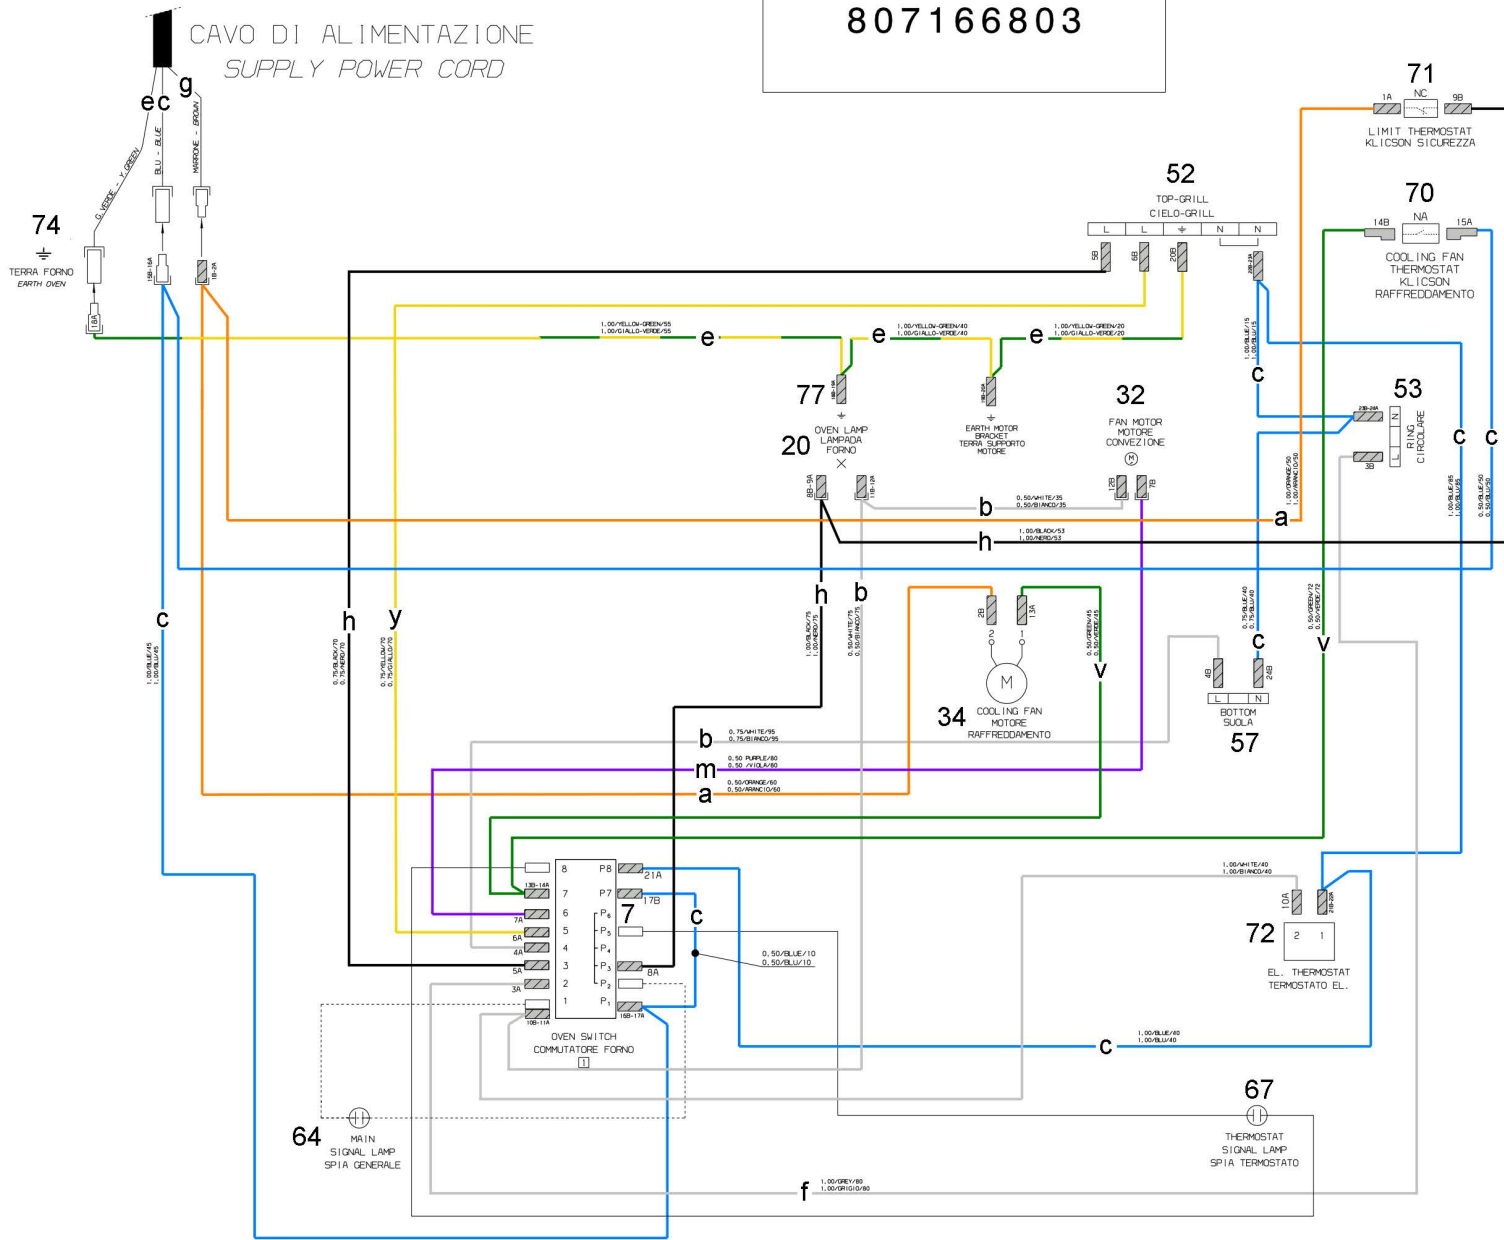

807166803

CAVO DI ALIMENTAZIONE
SUPPLY POWER CORD

74
TERRA FORNO
EARTH OVEN

OVEN SWITCH
807179704