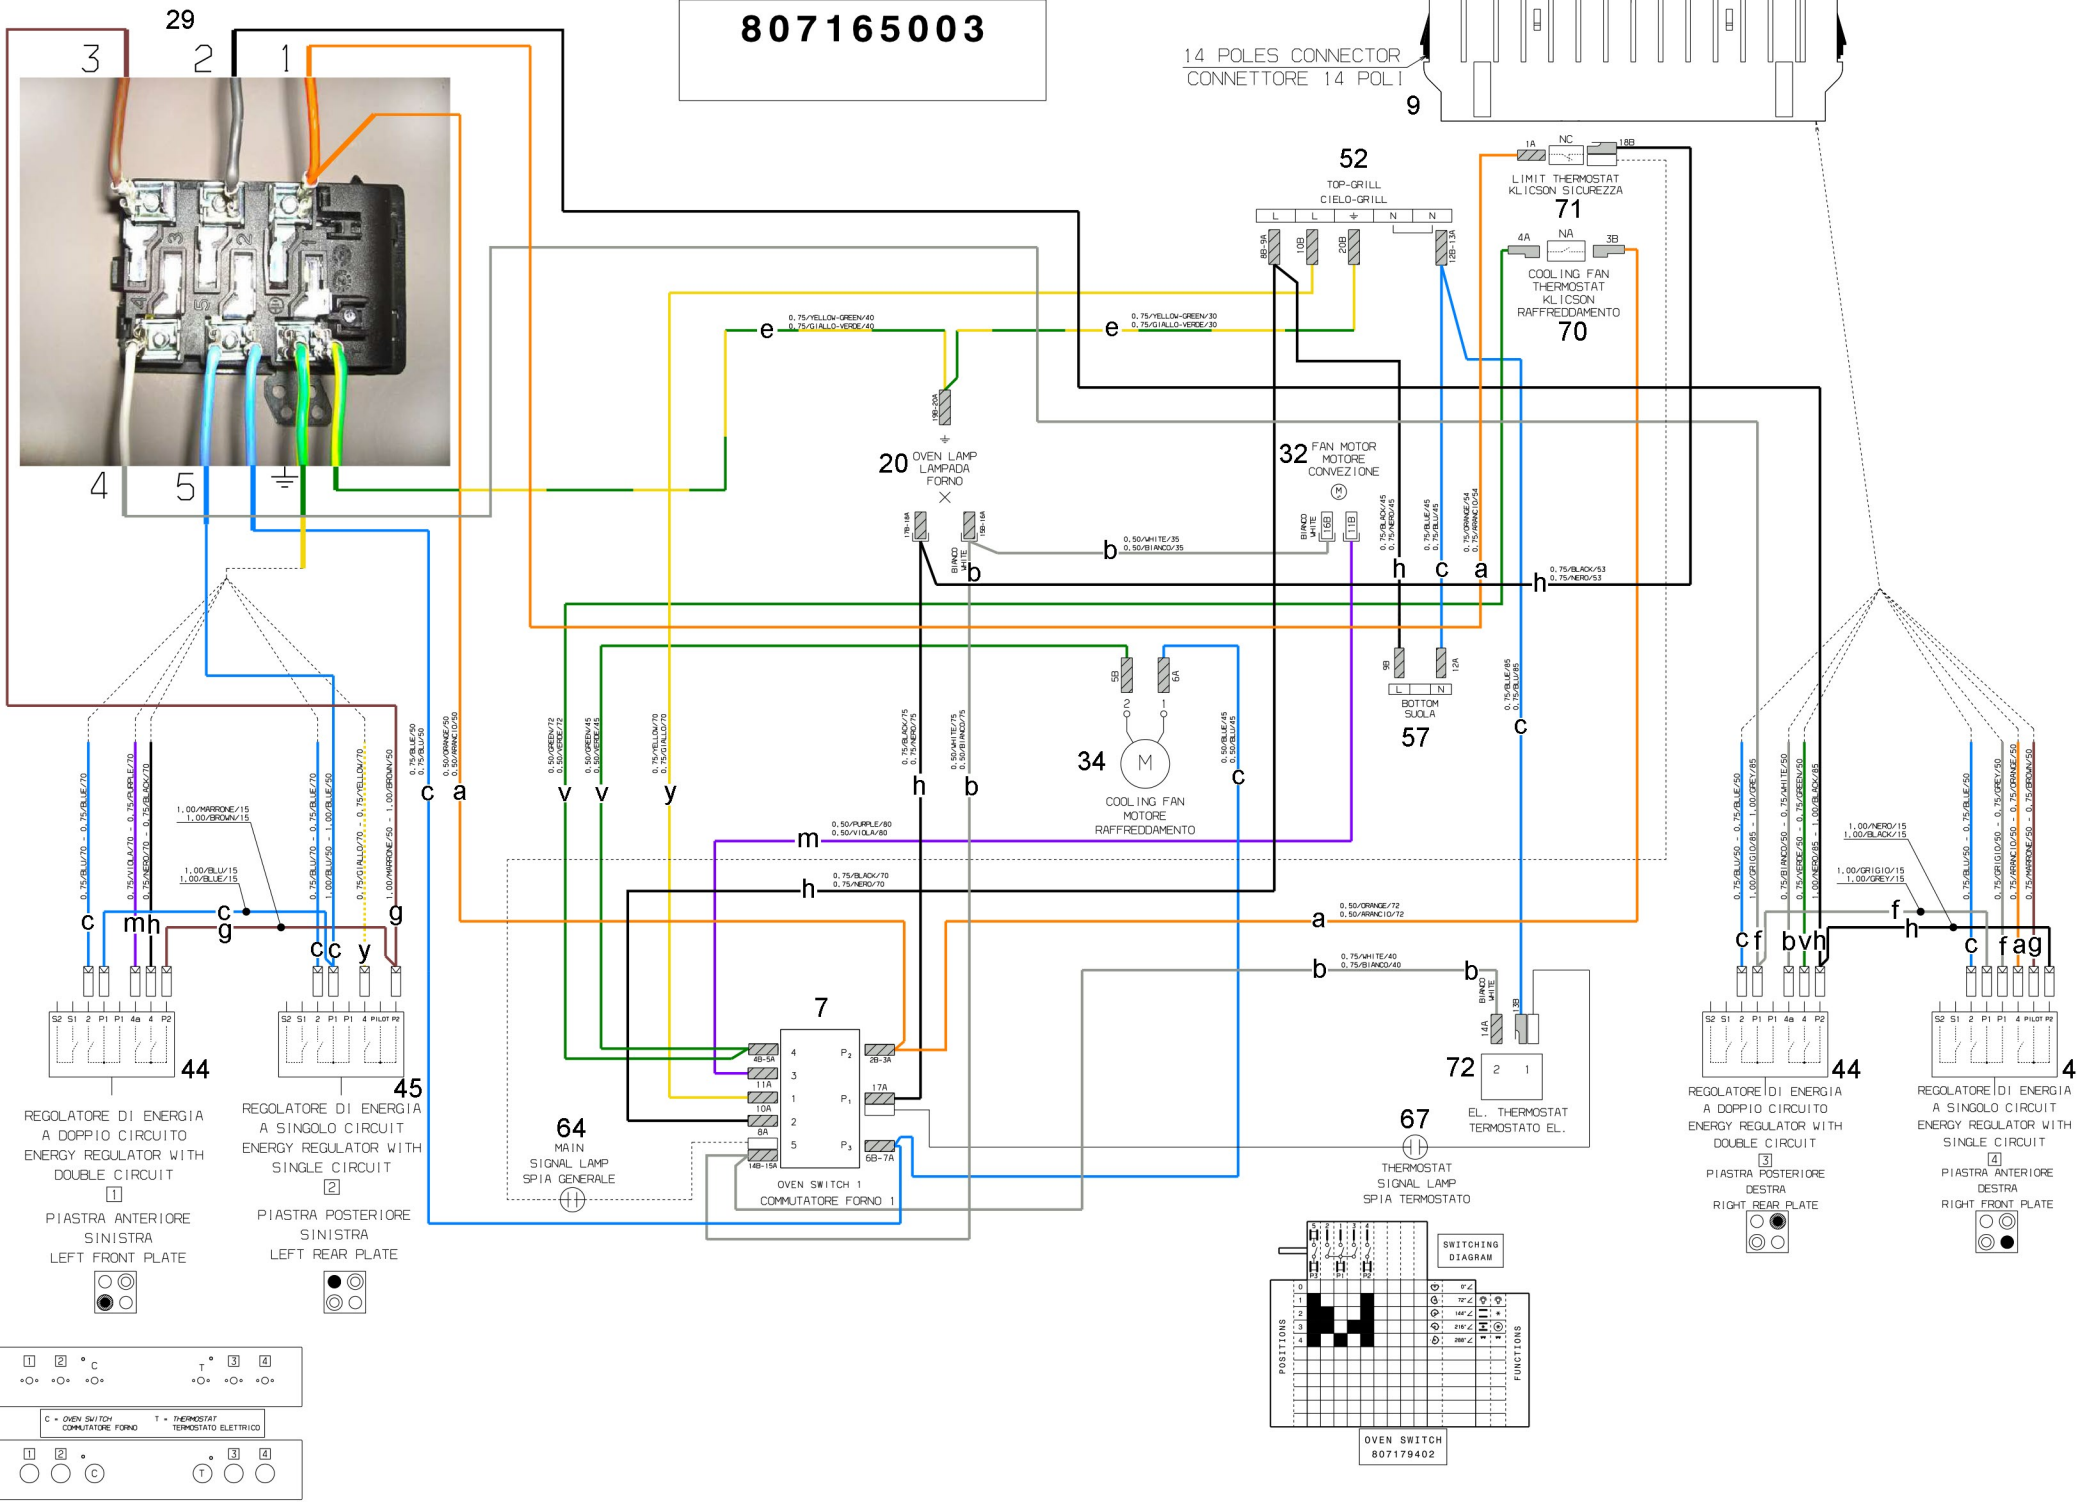

807165003

14 POLES CONNECTOR
CONNETTORE 14 POLI

REGOLATORE DI ENERGIA
A DOPPIO CIRCUITO
ENERGY REGULATOR WITH
DOUBLE CIRCUIT

PIASTRA ANTERIORE
SINISTRA
LEFT FRONT PLATE

REGOLATORE DI ENERGIA
A SINGOLO CIRCUITO
ENERGY REGULATOR WITH
SINGLE CIRCUIT

PIASTRA POSTERIORE
SINISTRA
LEFT REAR PLATE

REGOLATORE DI ENERGIA
A DOPPIO CIRCUITO
ENERGY REGULATOR WITH
DOUBLE CIRCUIT

PIASTRA POSTERIORE
DESTRA
RIGHT REAR PLATE

REGOLATORE DI ENERGIA
A SINGOLO CIRCUITO
ENERGY REGULATOR WITH
SINGLE CIRCUIT

PIASTRA ANTERIORE
DESTRA
RIGHT FRONT PLATE