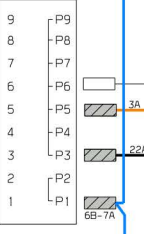

OVEN SWITCH
807180606

7