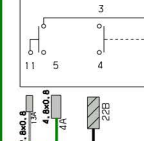

OVEN SWITCH
COMMUTATORE FORNO

41