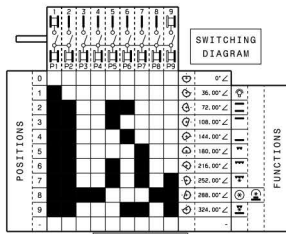

OVEN LAMP  
LAMPADA FORNO

EARTH MOTOR  
BRACKET  
TERRA SUPPORTO  
MOTORE

32

FAN MOTOR  
MOTORE  
CONVEZIONE

34

COOLING FAN  
MOTORE  
RAFFREDDAMENTO

57

BOTTOM  
SUOLA

OVEN SWITCH  
807180606

7

OVEN SWITCH  
COMMUTATORE FORNO

41

SET PROGRAMMER LR  
PROGRAMMI. SET LR

67

THERMOSTAT  
SIGNAL LAMP  
SPIA TERMOSTATO

72