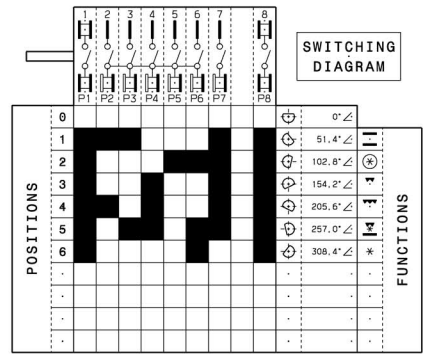

CAVO DI ALIMENTAZIONE
SUPPLY POWER CORD

807171203

74

52

71

70

32

20

34

57

41

72

67

64

7

*