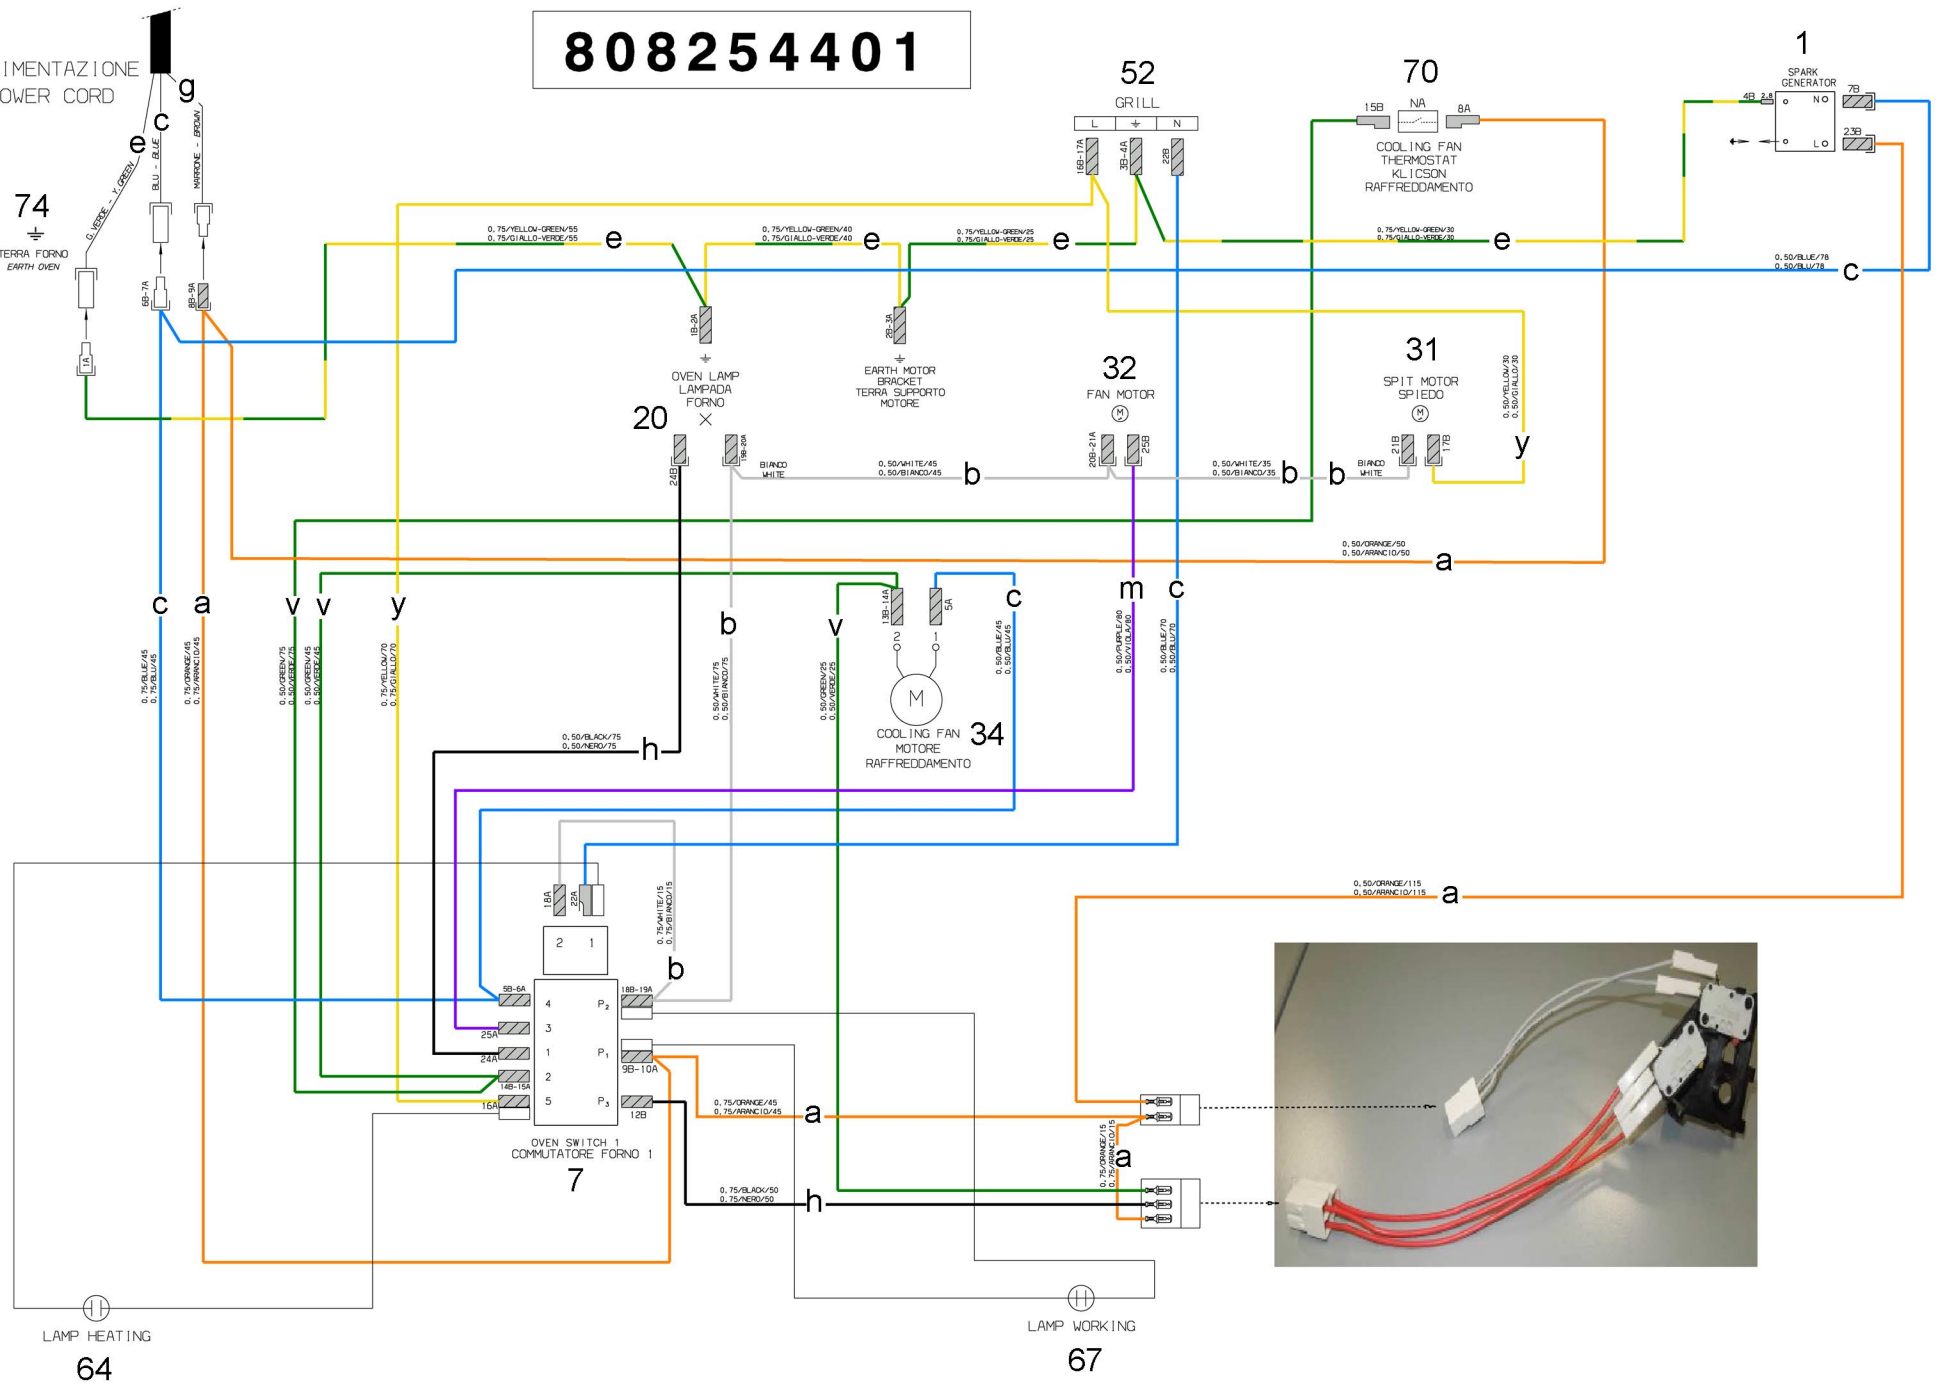

CAVO DI ALIMENTAZIONE
SUPPLY POWER CORD

808254401

74
TERRA FORNO
EARTH OVEN

64

67