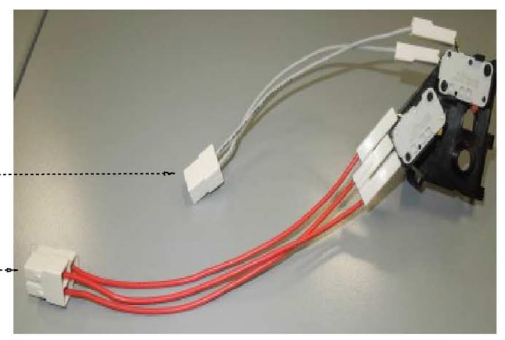

CAVO DI ALIMENTAZIONE
SUPPLY POWER CORD

808254401

74
TERRA FORNO
EARTH OVEN

64

67