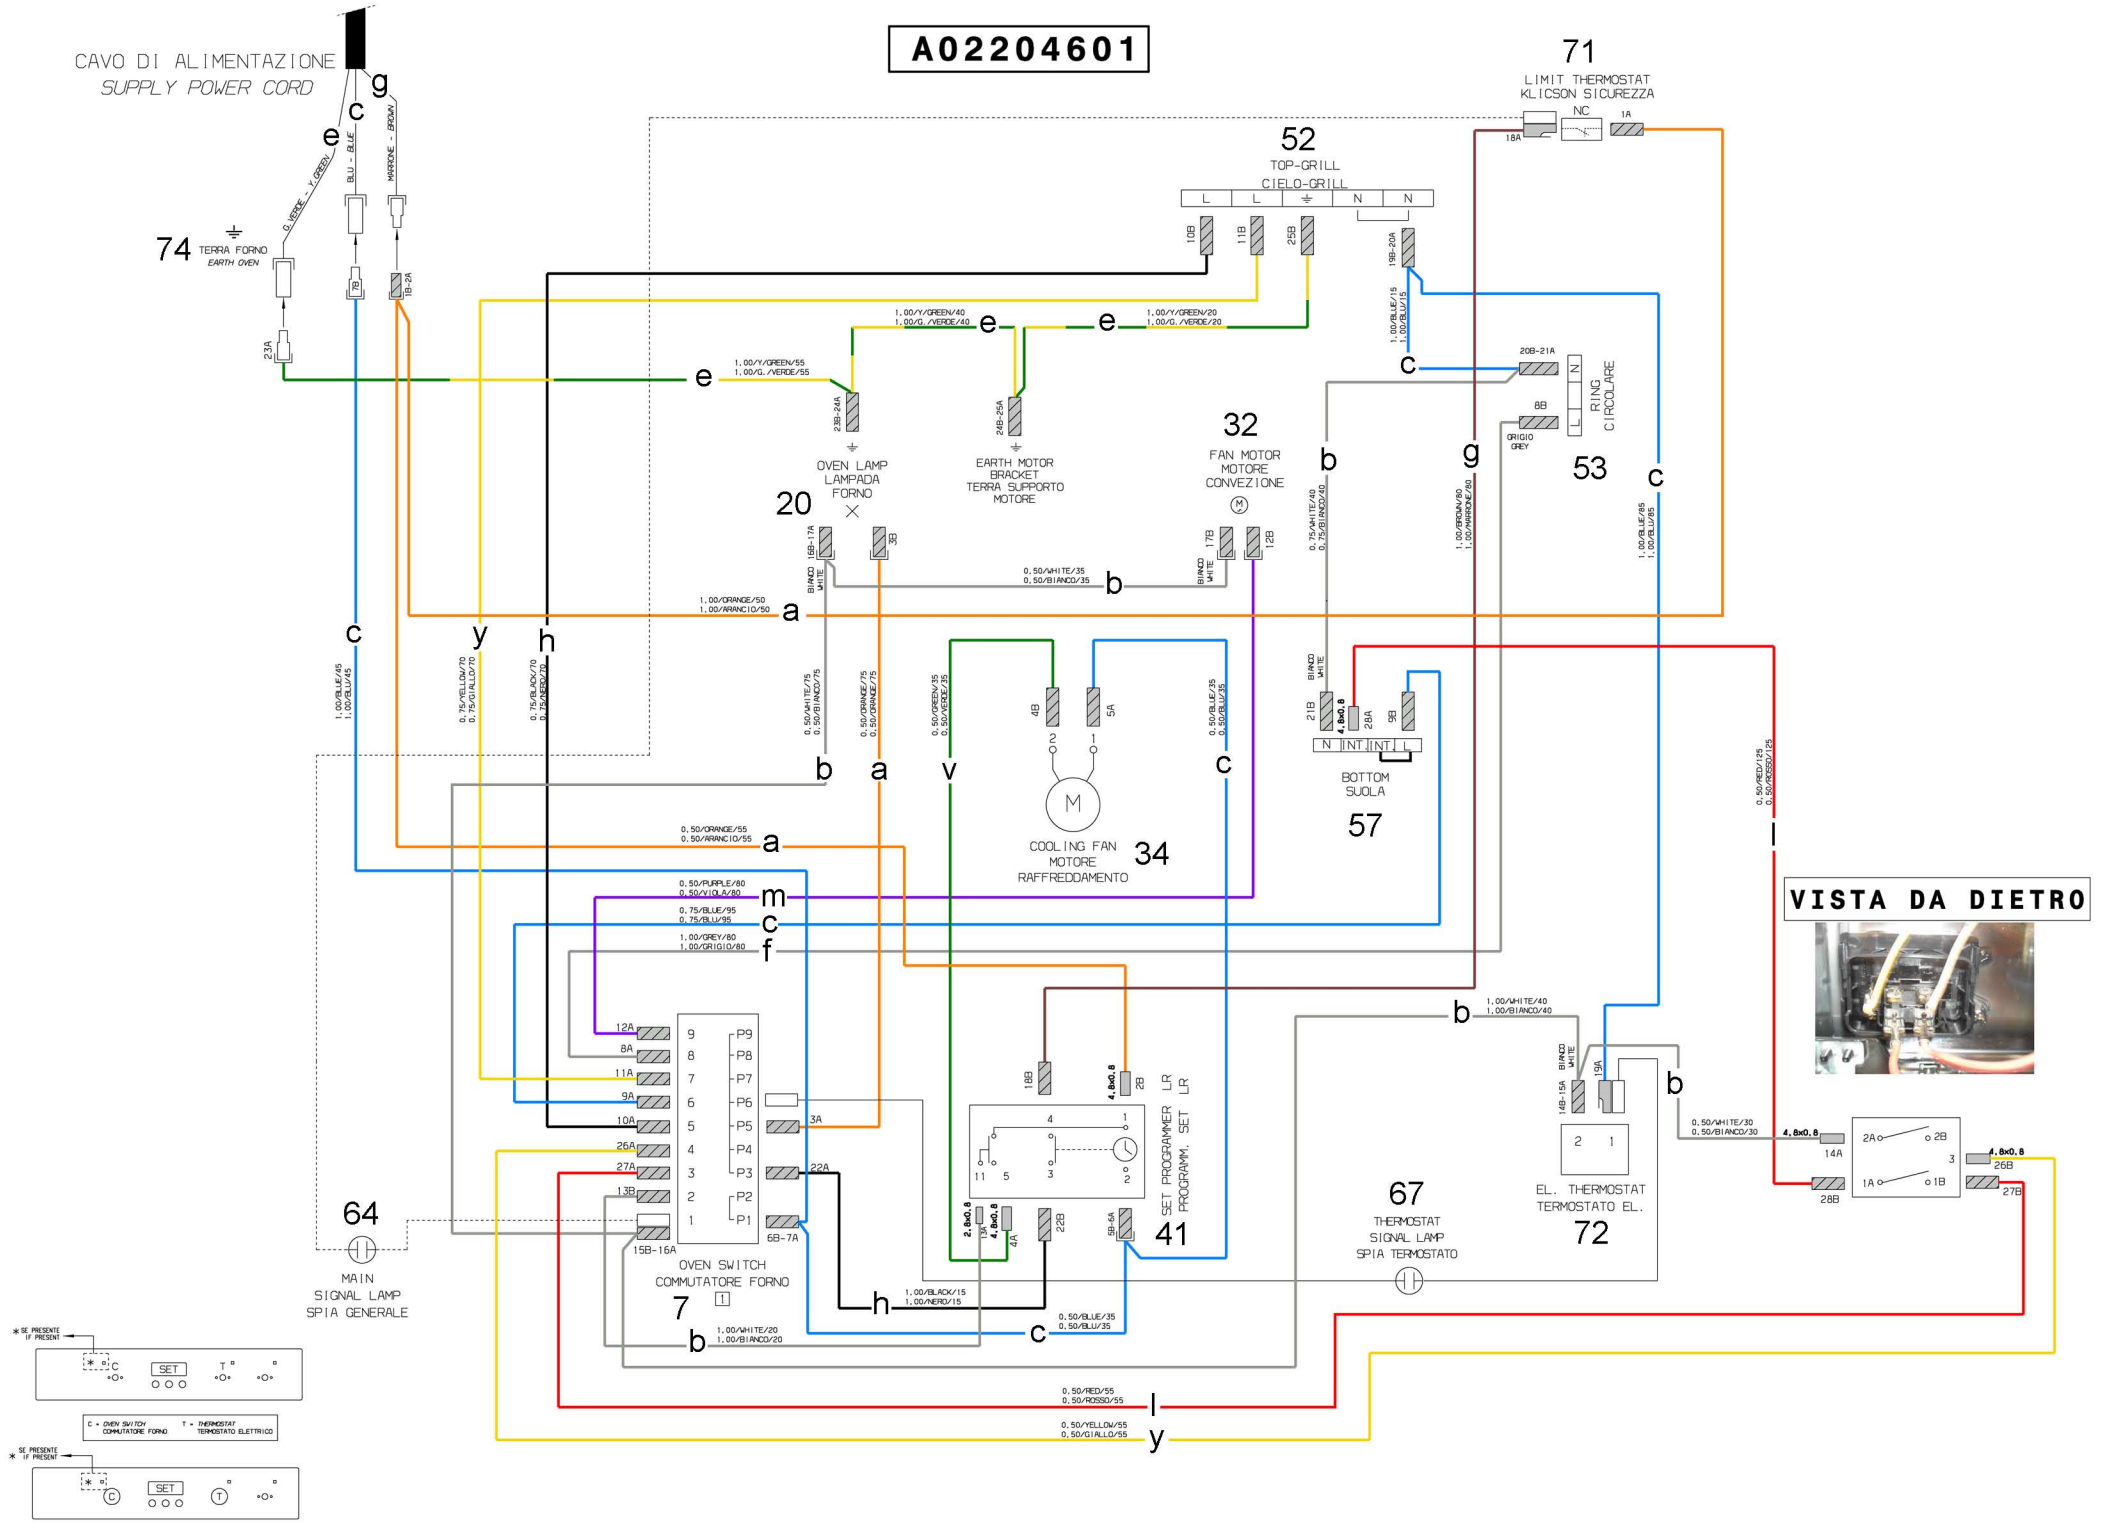

A02204601

CAVO DI ALIMENTAZIONE
SUPPLY POWER CORD

71

LIMIT THERMOSTAT
KLICSON SICUREZZA

74
TERRA FORNO
EARTH OVEN

VISTA DA DIETRO