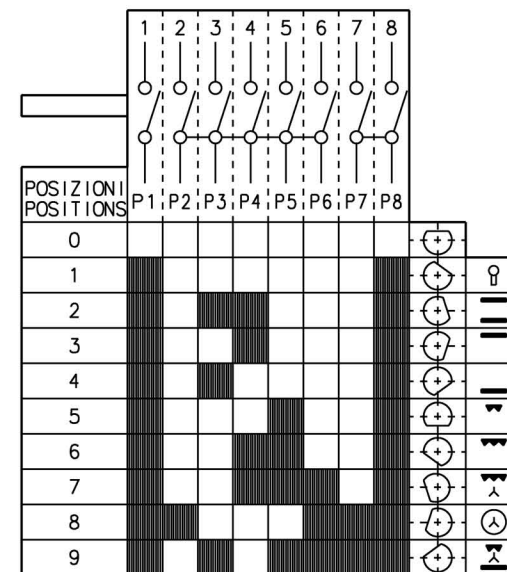

# 8070519.01 CIRCUIT DIAGRAM SCHEMA FUNZIONALE

ELECTRIC DIAGRAM  
DIAGRAMMA ELETTRICO

OVEN SWITCH 1