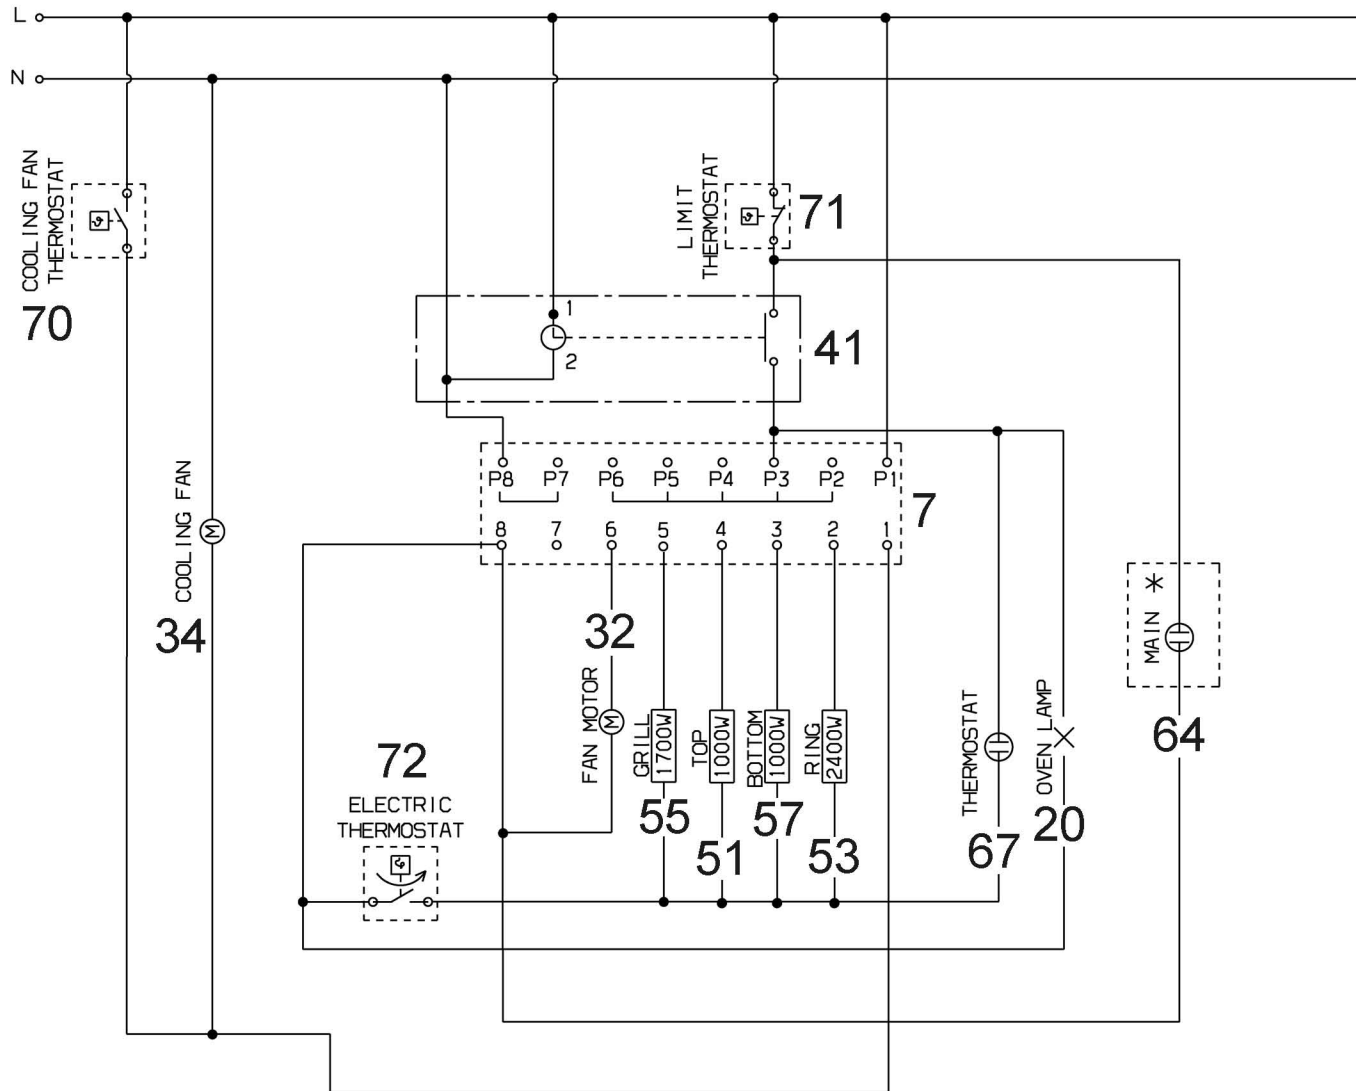

# 8070519.01 CIRCUIT DIAGRAM SCHEMA FUNZIONALE

ELECTRIC DIAGRAM  
DIAGRAMMA ELETTRICO

OVEN SWITCH 1