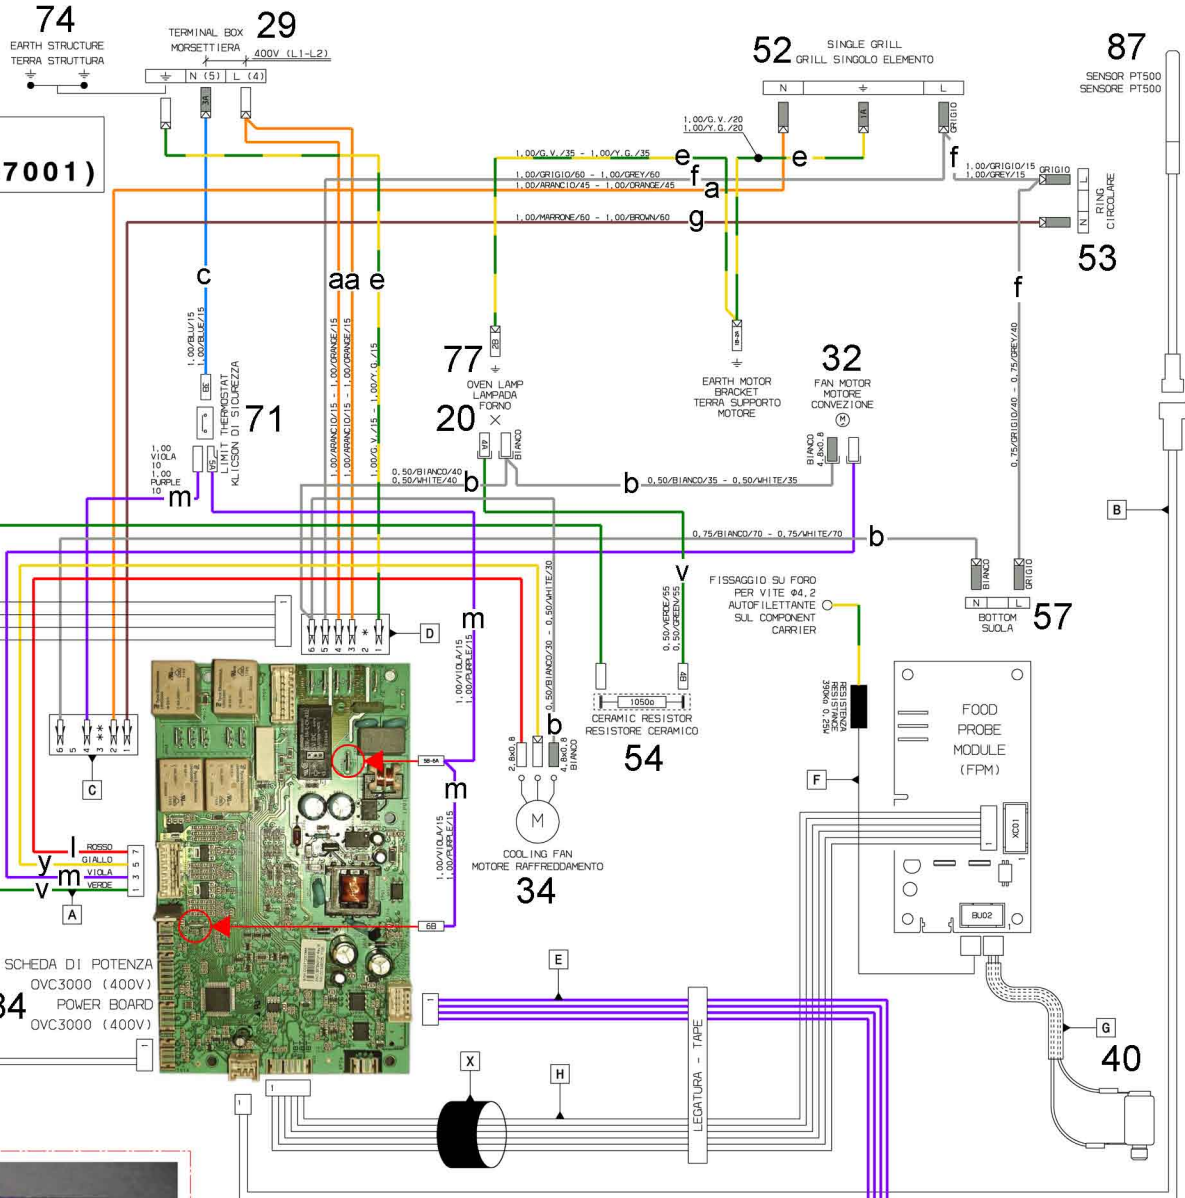

807687003
(CIRCUIT DIAGRAM 807687001)

MONTAGGIO TASSATIVO COME DA FOTO (LA COLORAZIONE DEI CAVI NELLA FOTO PUO' NON CORRISPONDERE AL CODICE PREVISTO IN DISTINTA BASE)