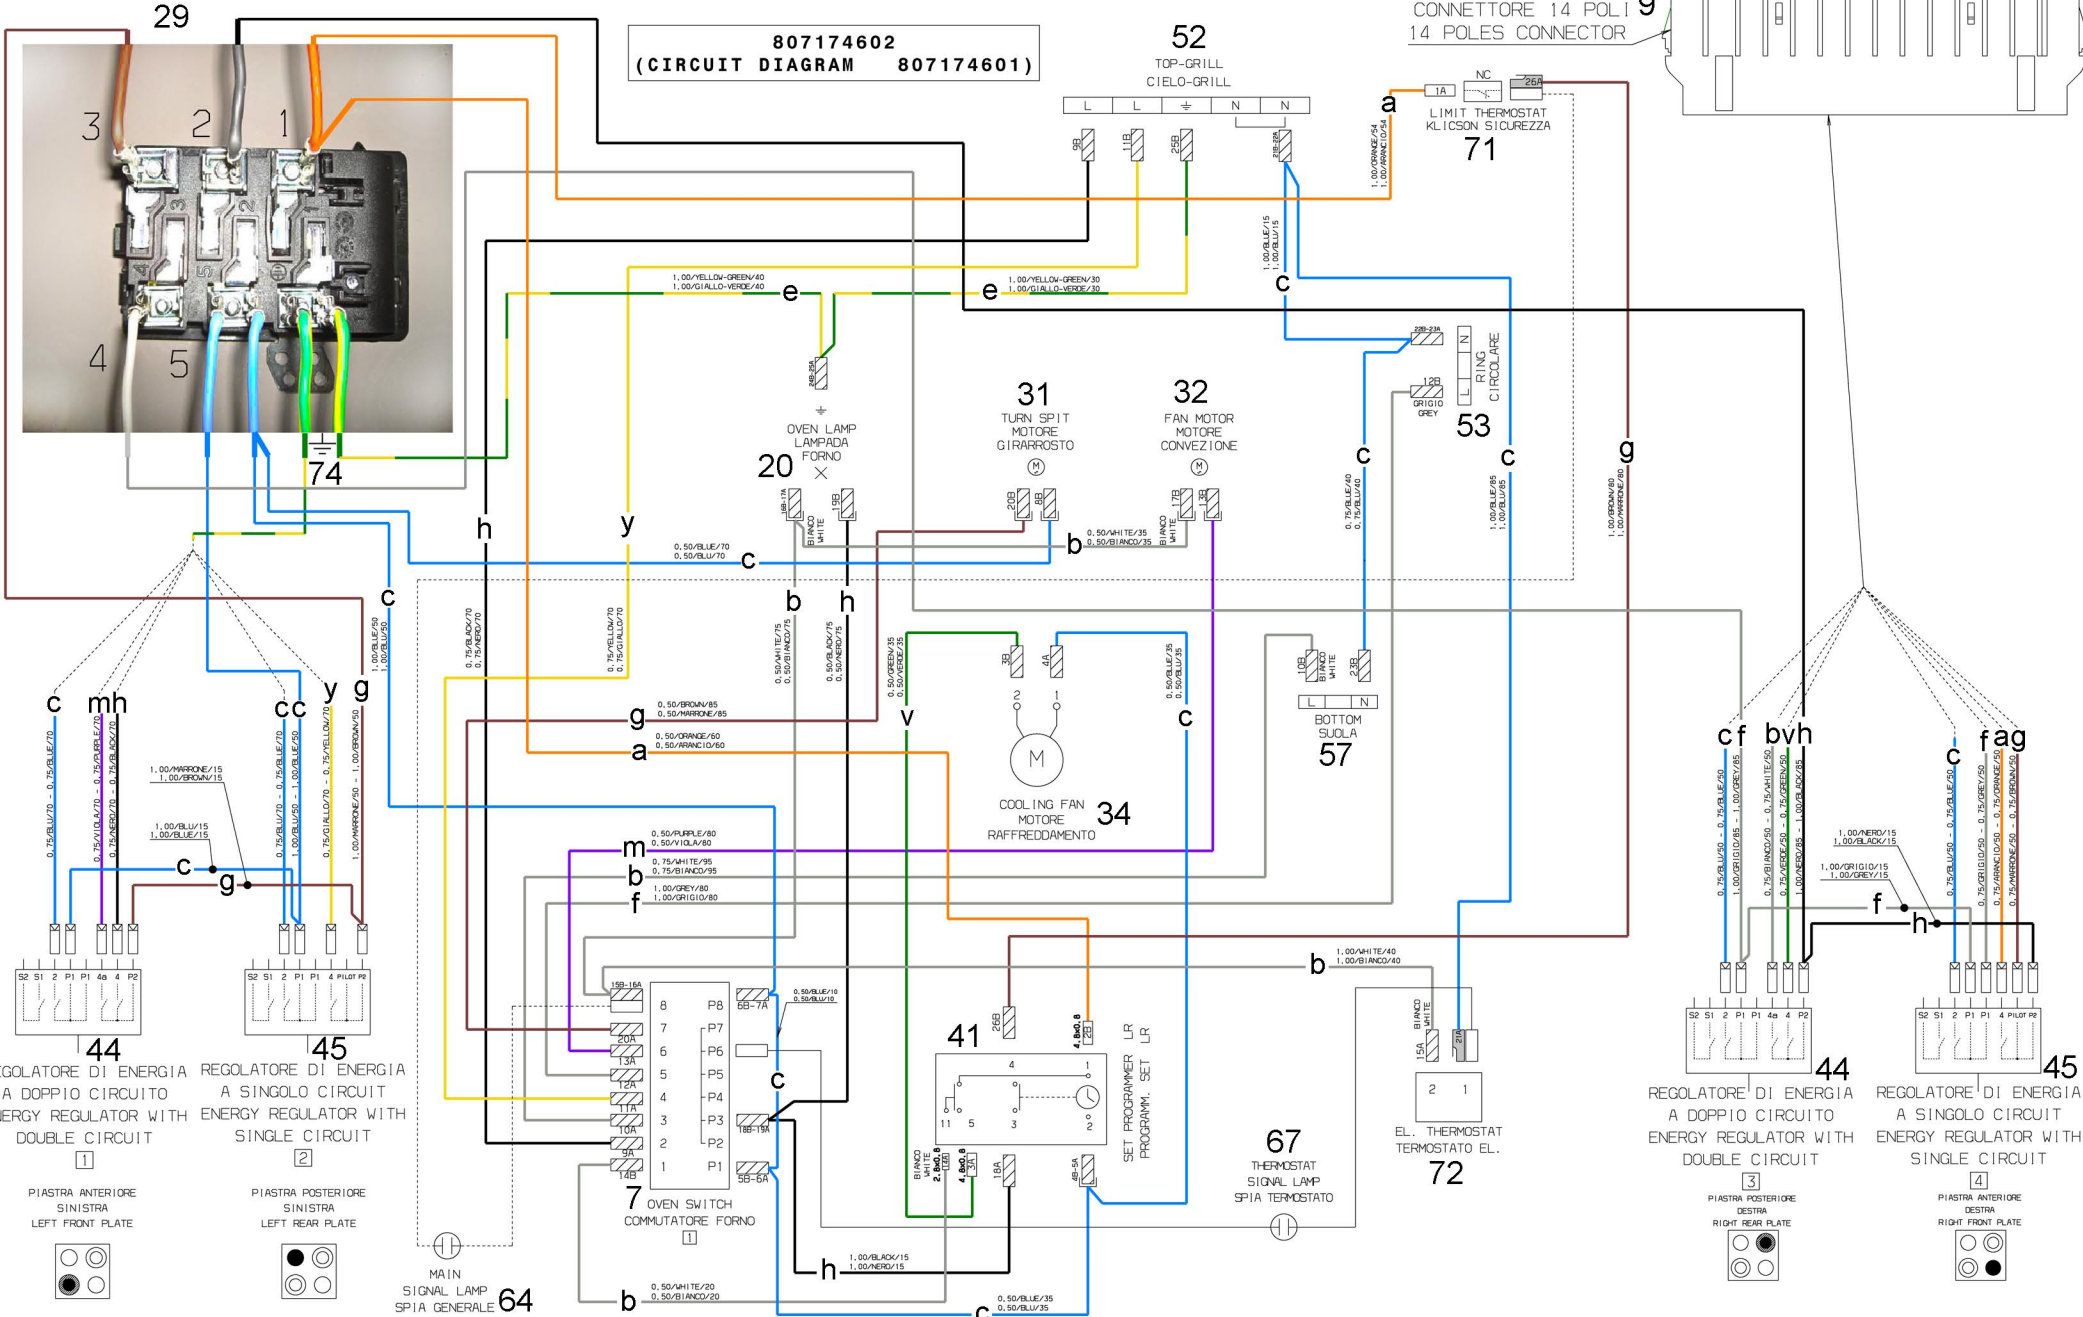

807174602
(CIRCUIT DIAGRAM 807174601)

CONNETTORE 14 POLI
14 POLES CONNECTOR

44 REGOLATORE DI ENERGIA A DOPPIO CIRCUITO
ENERGY REGULATOR WITH DOUBLE CIRCUIT

45 REGOLATORE DI ENERGIA A SINGOLO CIRCUITO
ENERGY REGULATOR WITH SINGLE CIRCUIT

44 REGOLATORE DI ENERGIA A DOPPIO CIRCUITO
ENERGY REGULATOR WITH DOUBLE CIRCUIT

45 REGOLATORE DI ENERGIA A SINGOLO CIRCUITO
ENERGY REGULATOR WITH SINGLE CIRCUIT