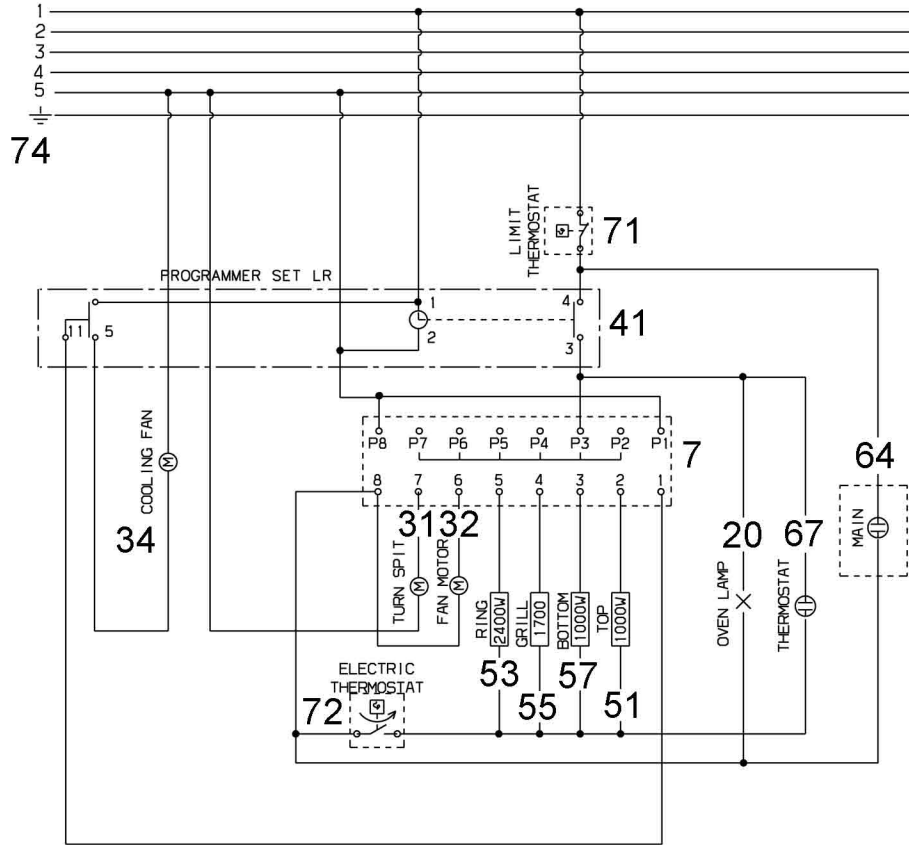

807174601

GRUPPO CONNETTORE 14 POLI