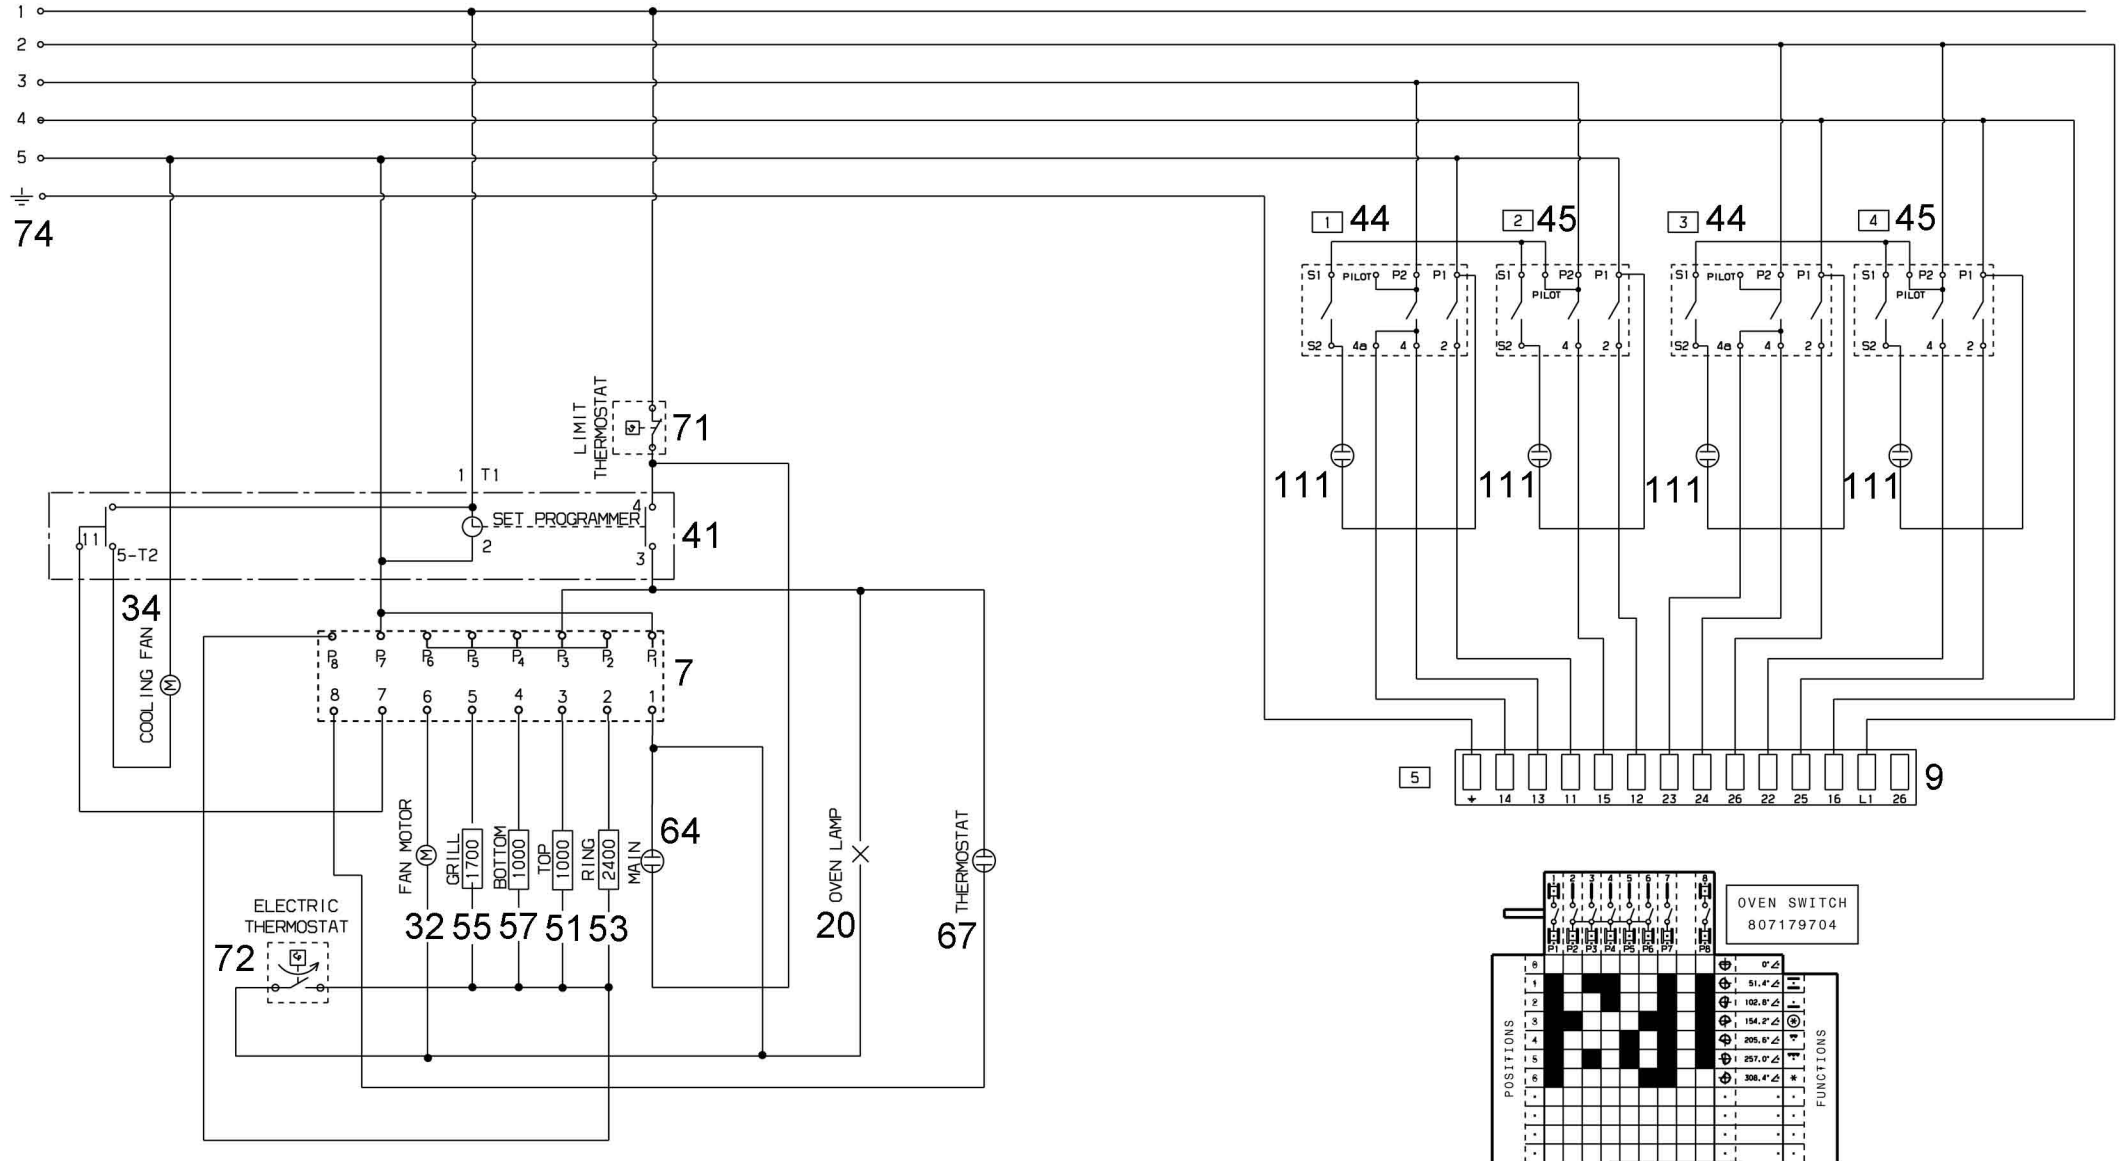

807170401

OVEN SWITCH
807179704

POSITIONS	FUNCTIONS
1	51.4°
2	102.8°
3	154.2°
4	205.6°
5	257.0°
6	308.4°
7	
8	