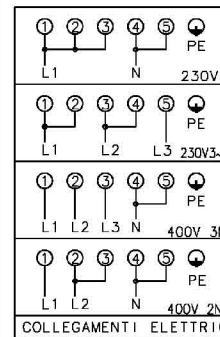

WIRING

COLLEGAMENTI ELETTRICI

ENERGY REGULATOR ②③④

POSITION	0	1	7 max.
S	o	o	S
P2	o	o	4
P1	o	o	1

DOUBLE ENERGY REGULATOR ①

POSITION	0	1	12
S	o	o	S
P2	o	o	4
P1	o	o	2
4	o	o	4A

807054702a