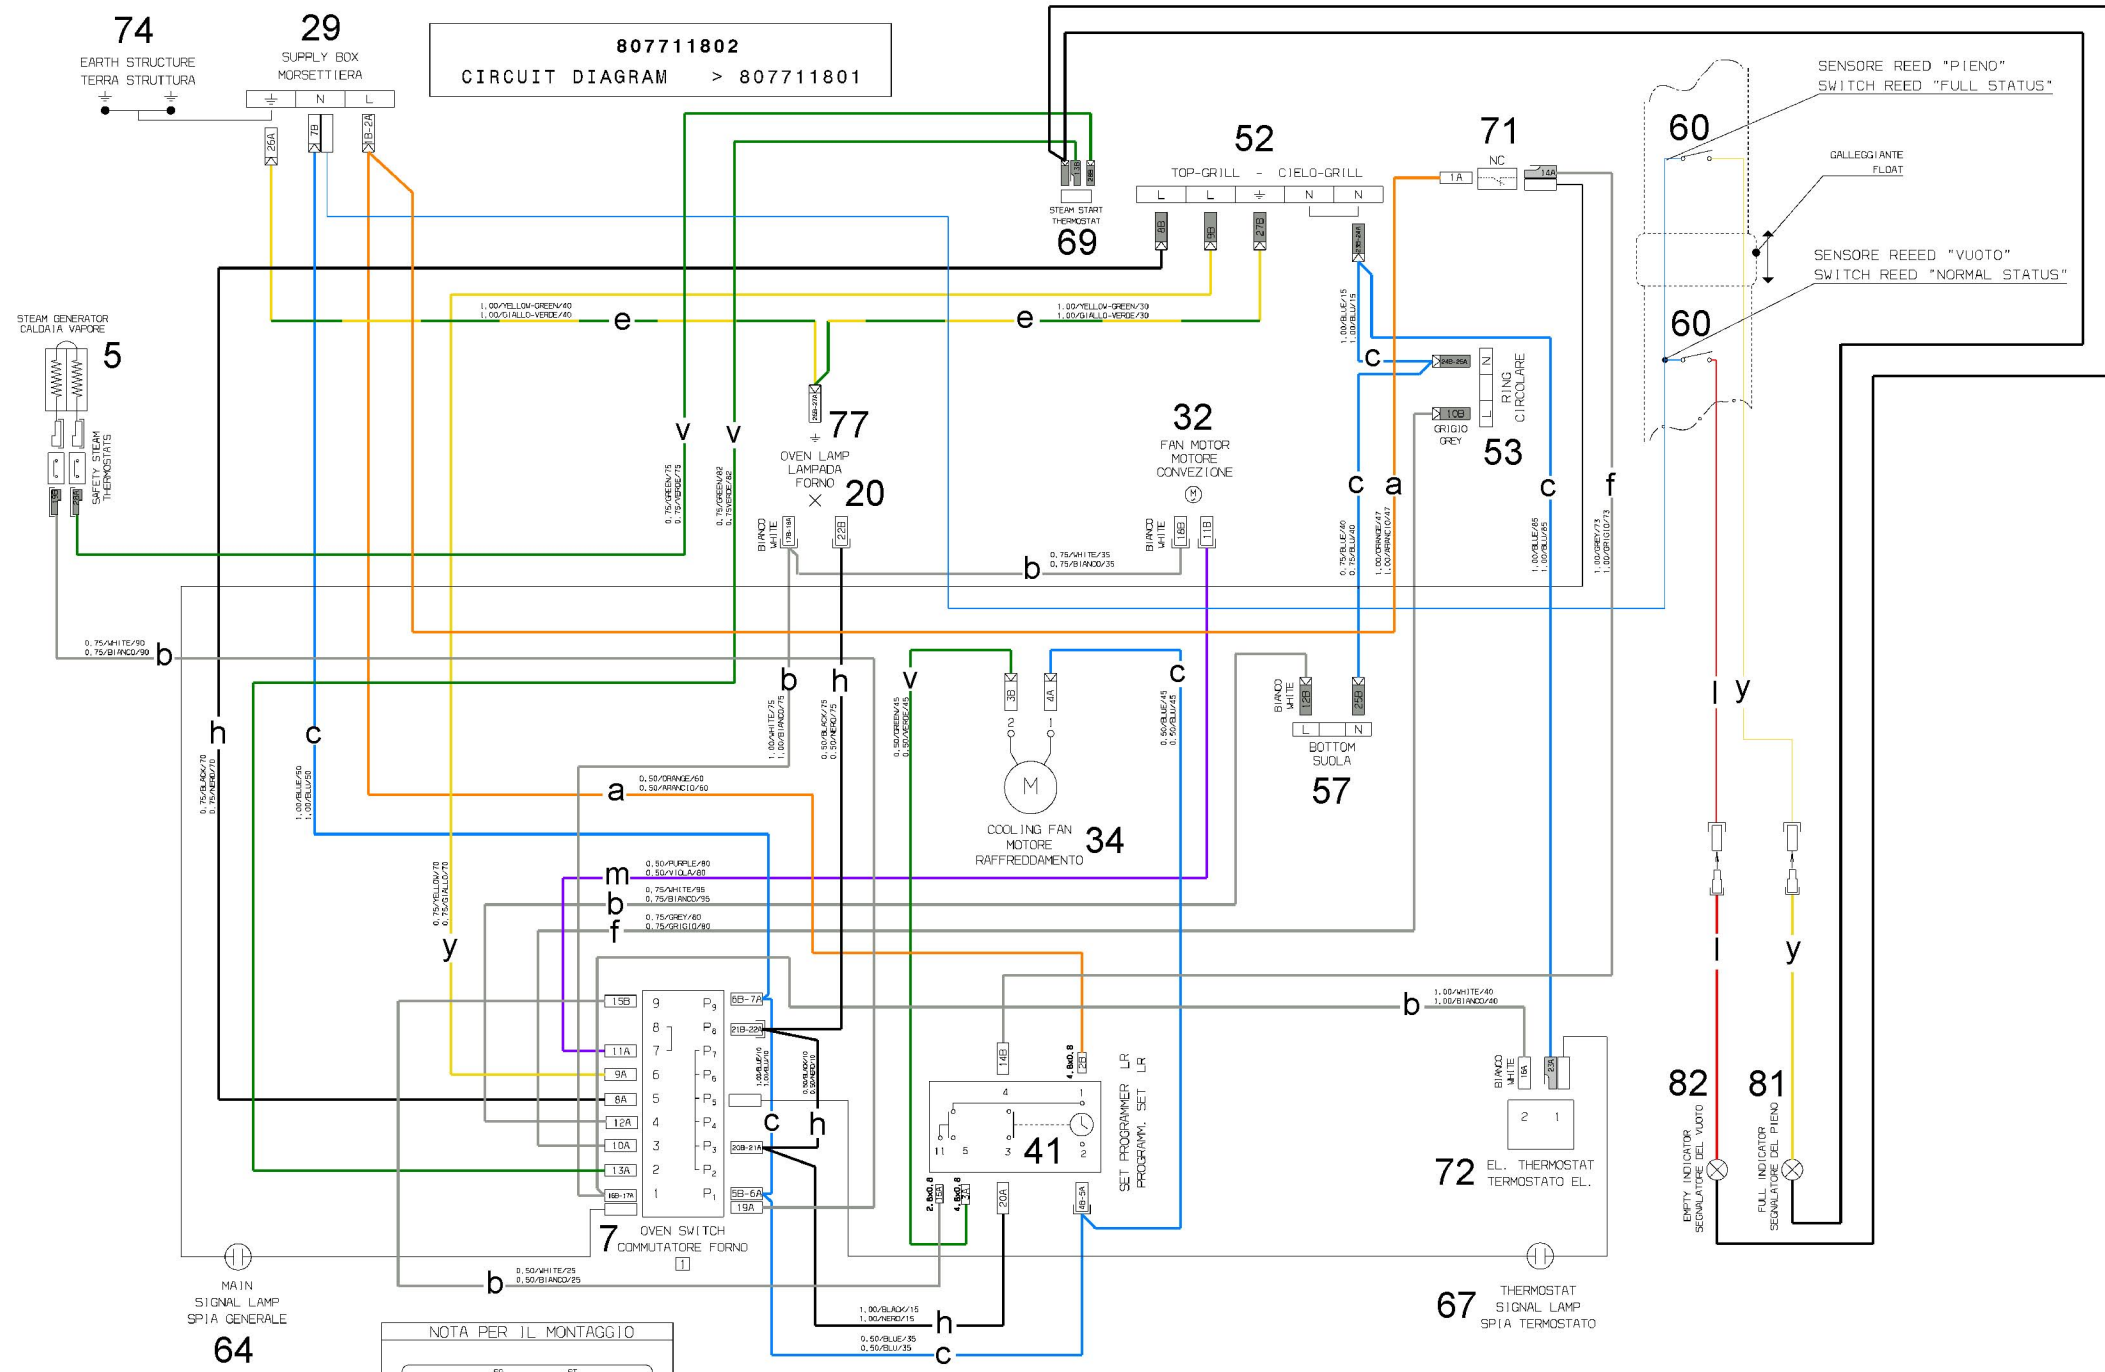

807711802
CIRCUIT DIAGRAM > 807711801

NOTA PER IL MONTAGGIO

LEGENDA:
 S-SERBATOIO ACQUA;
 ST-SPIA THERMOSTATO;
 C-SPIA "PIENO";
 V-SPIA "VUOTO";
 T-THERMOSTATO;
 P1-SPIA THERMOSTATO;
 P2-SPIA THERMOSTATO;
 P3-SPIA THERMOSTATO;
 P4-SPIA THERMOSTATO;
 P5-SPIA THERMOSTATO;
 P6-SPIA THERMOSTATO;
 P7-SPIA THERMOSTATO;
 P8-SPIA THERMOSTATO;
 P9-SPIA THERMOSTATO;
 SET-RISERVOIARE SET;