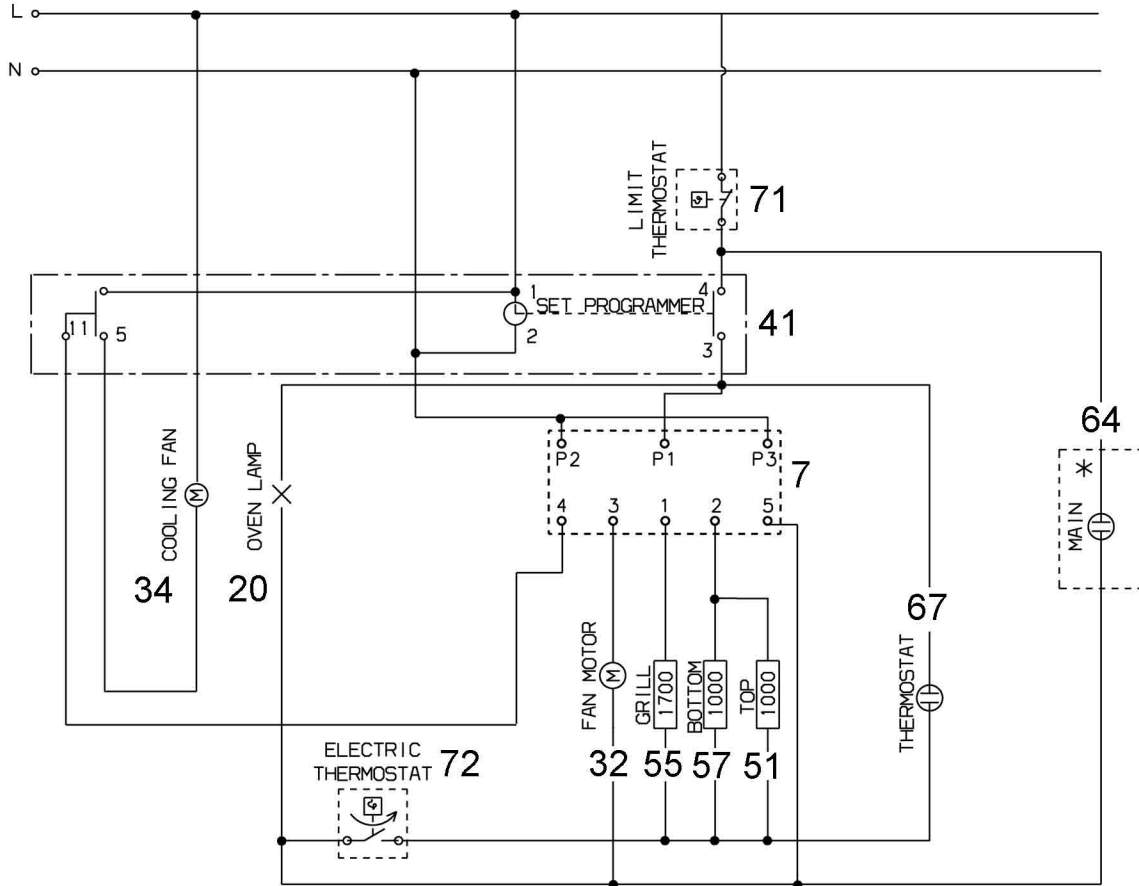

3396750.01

ELECTRIC DIAGRAM
DIAGRAMMA ELETTRICO

	0	72	144	216	288
4 - P2					
3 - P1					
1 - P1					
2 - P1					
5 - P3					

COMMUTATORE
OVEN SWITCH

389079702