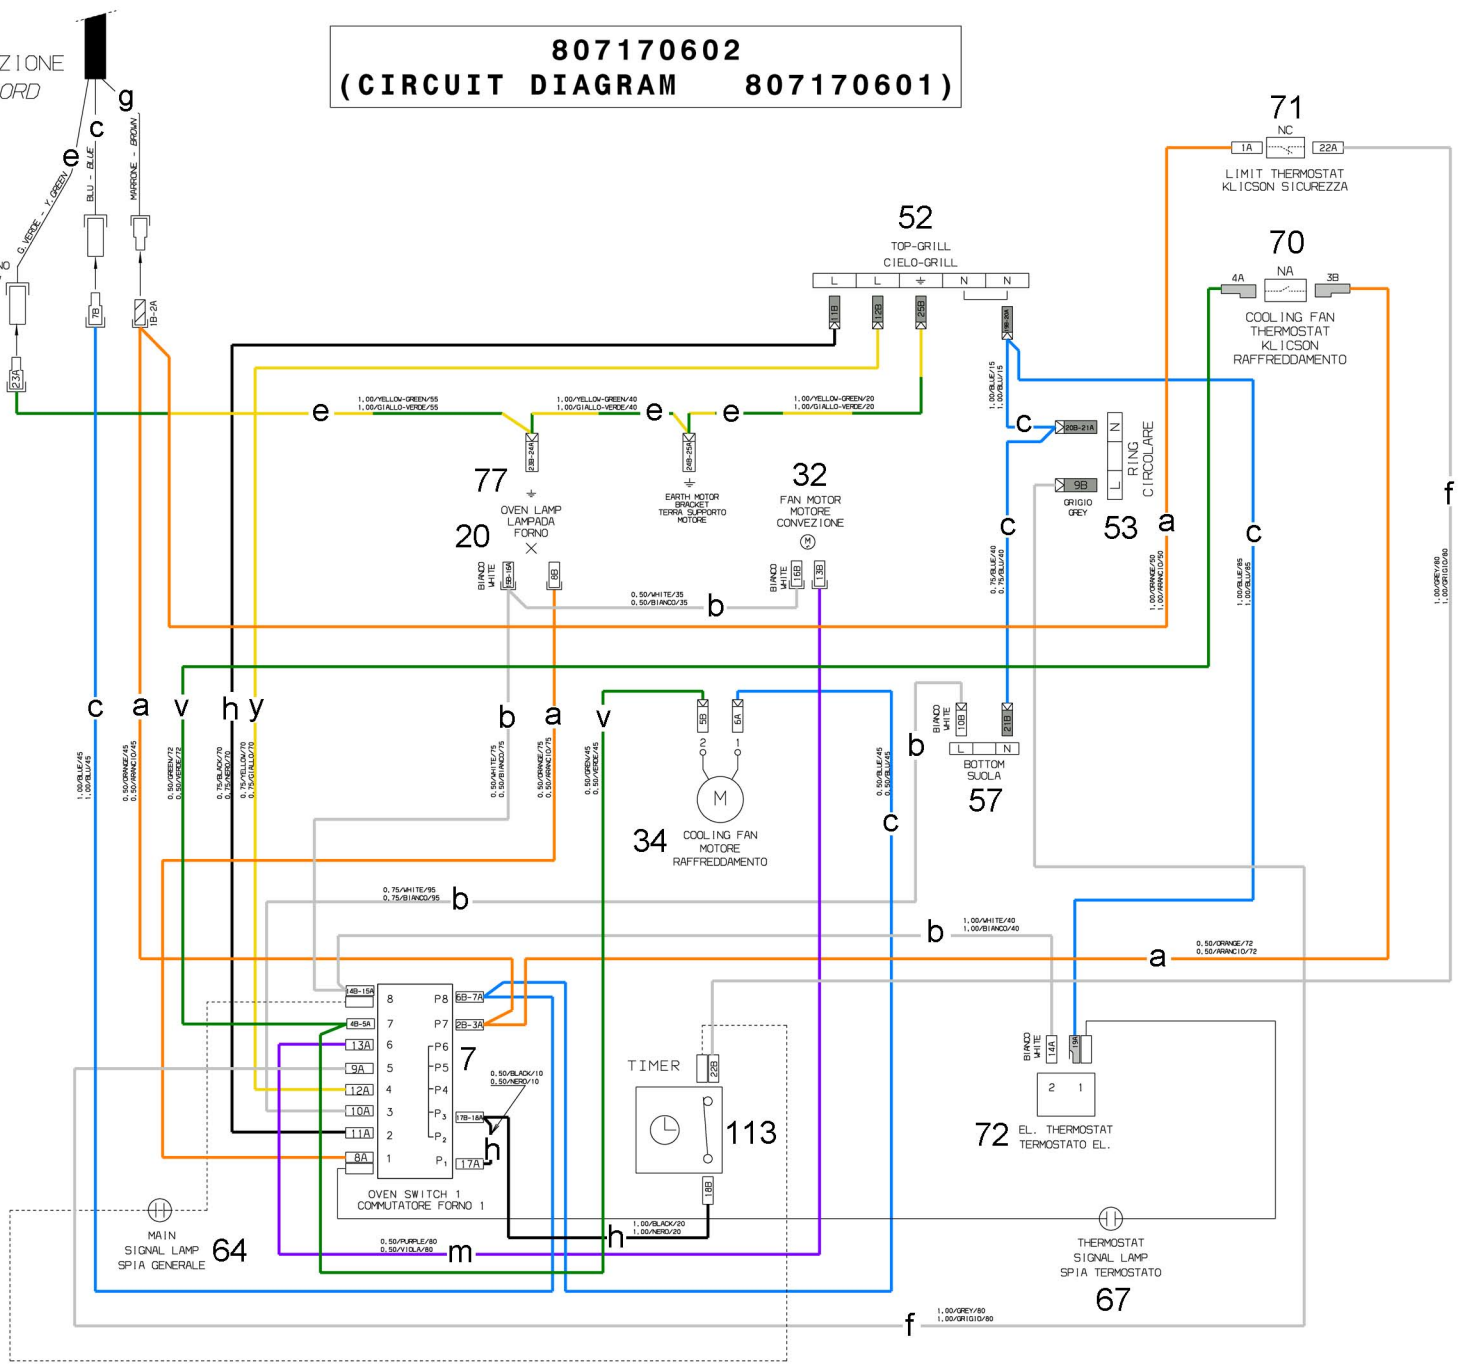

CAVO DI ALIMENTAZIONE
SUPPLY POWER CORD

807170602
(CIRCUIT DIAGRAM 807170601)

74

TERRA FORNO
EARTH OVEN

* SE PRESENTE
IF PRESENT