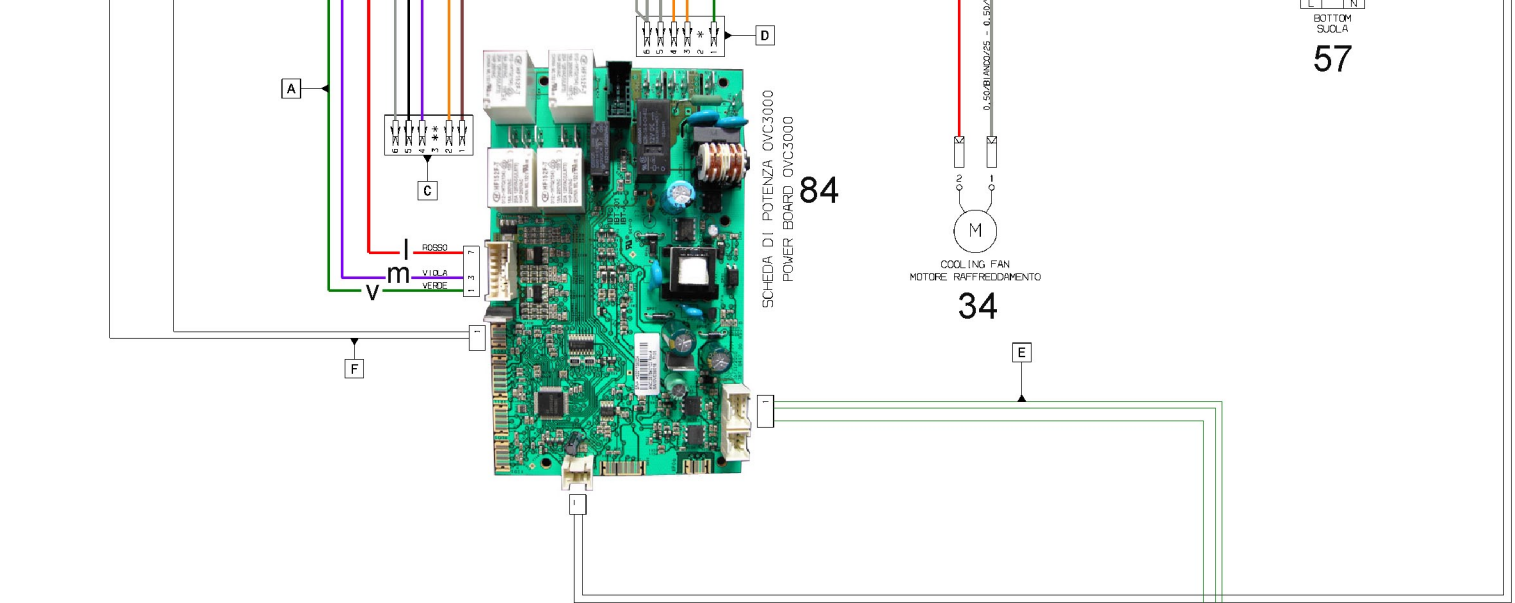

74 EARTH STRUCTURE
TERRA STRUTTURA

29 TERMINAL BOX
MORSETTIERA

807691202
(CIRCUIT DIAGRAM 807691201)

52 SINGLE GRILL
GRILL SINGOLO ELEMENTO

87 SENSOR PT500
SENSORE PT500

**MONTAGGIO TASSATIVO
COME DA FOTO**