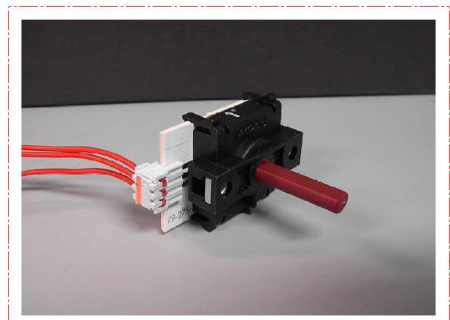

74 EARTH STRUCTURE
TERRA STRUTTURA

29 TERMINAL BOX
MORSETTIERA

807691202
(CIRCUIT DIAGRAM 807691201)

52 SINGLE GRILL
GRILL SINGOLO ELEMENTO

87 SENSOR PT500
SENSORE PT500

**MONTAGGIO TASSATIVO
COME DA FOTO**