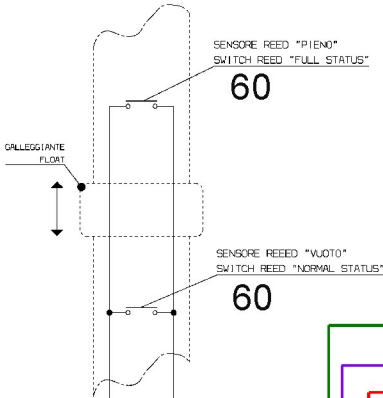

74 EARTH STRUCTURE
TERRA STRUTTURA

29 TERMINAL BOX
MORSETTIERA

807691202
(CIRCUIT DIAGRAM 807691201)

52 SINGLE GRILL
GRILL SINGOLO ELEMENTO

87 SENSOR PT500
SENSORE PT500

**MONTAGGIO TASSATIVO
COME DA FOTO**