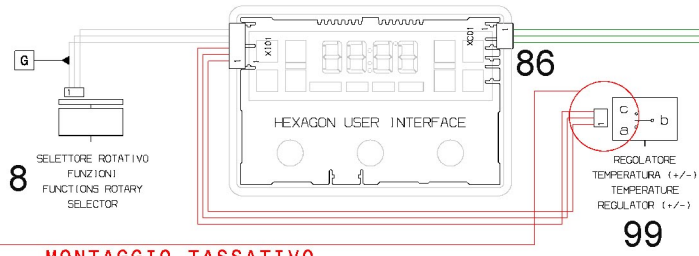

74 EARTH STRUCTURE
TERRA STRUTTURA

29 TERMINAL BOX
MORSETTIERA

807691202
(CIRCUIT DIAGRAM 807691201)

52 SINGLE GRILL
GRILL SINGOLO ELEMENTO

87 SENSOR PT500
SENSORE PT500

**MONTAGGIO TASSATIVO
COME DA FOTO**