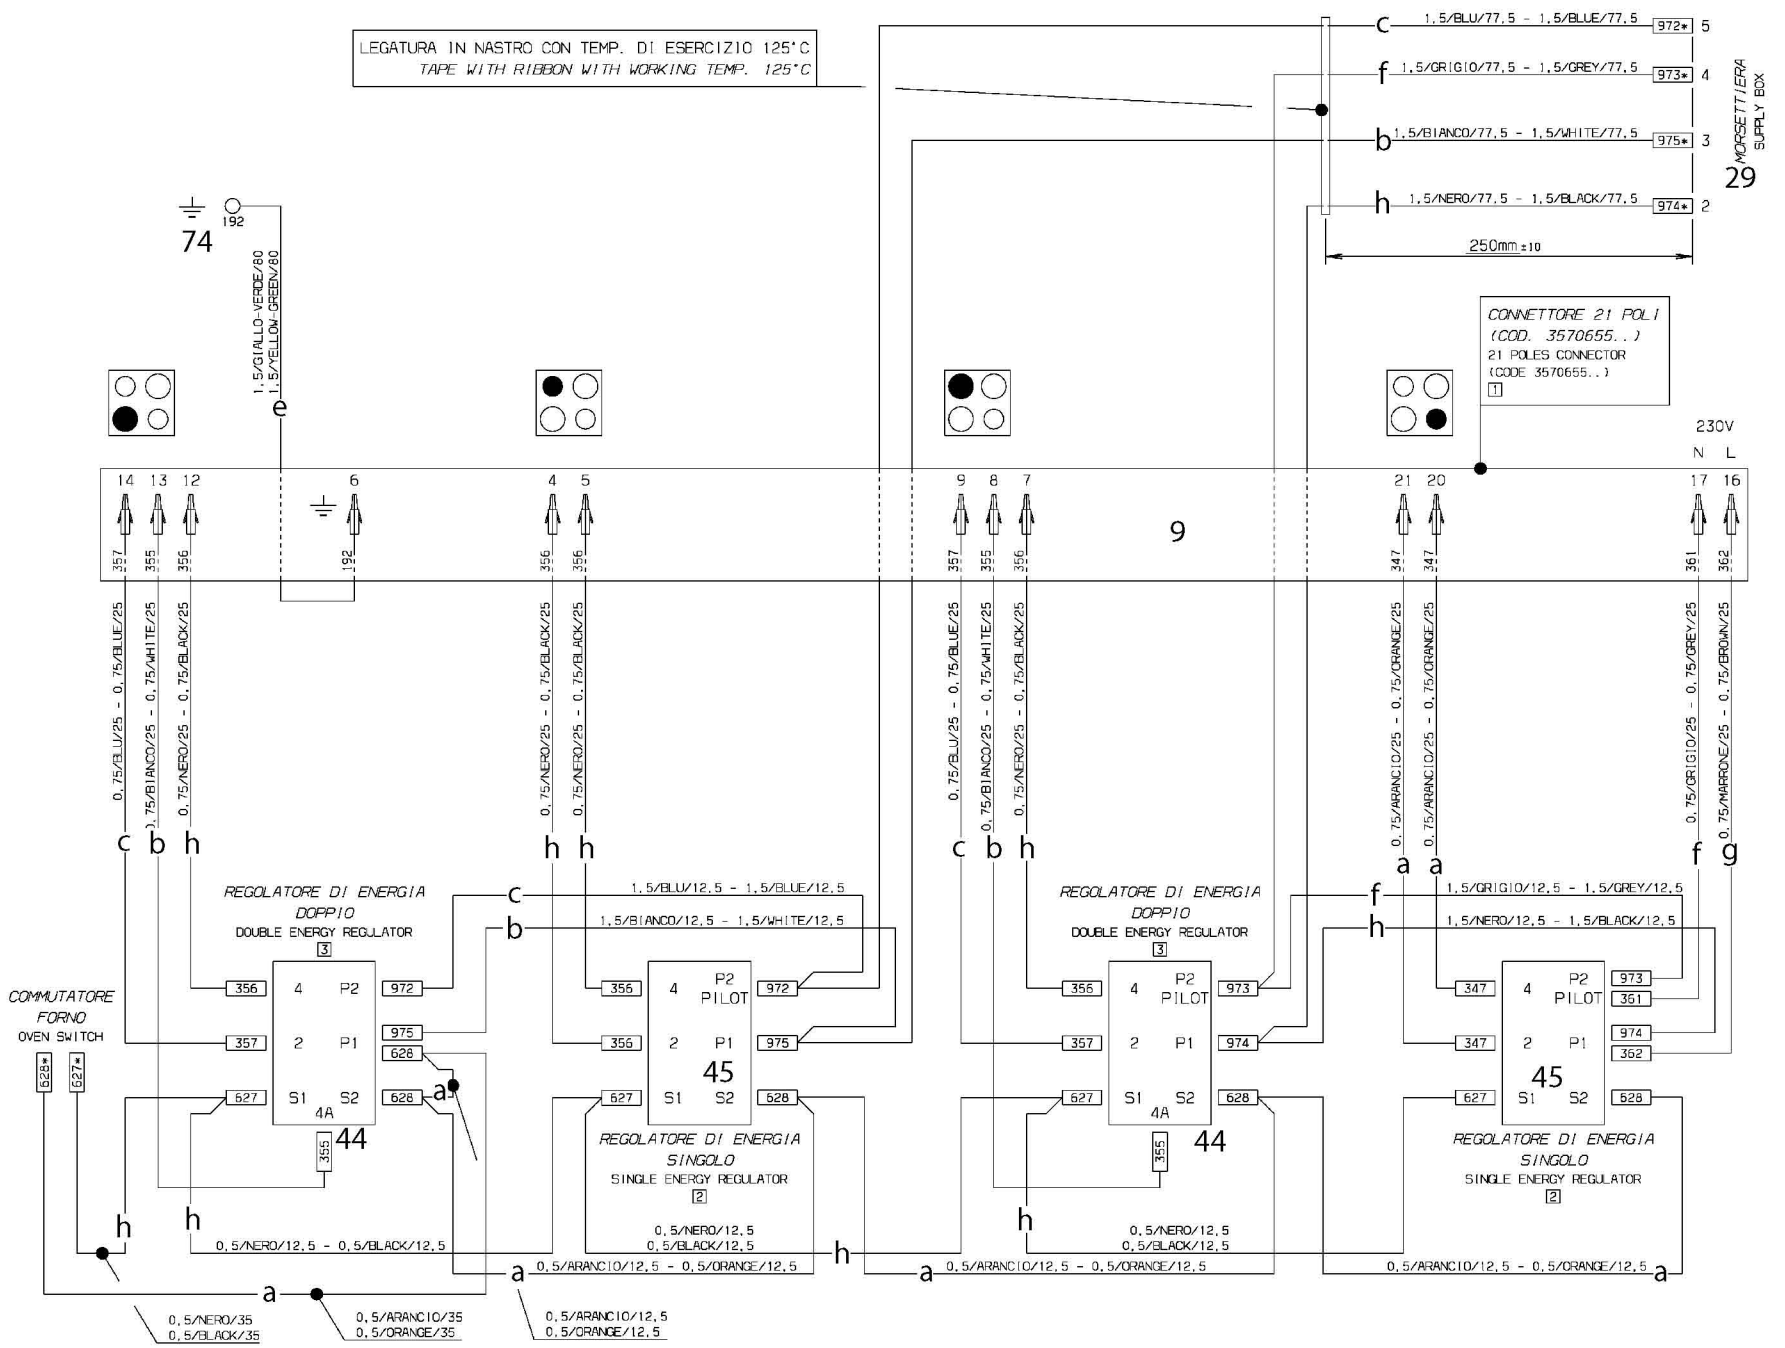

LEGATURA IN NASTRO CON TEMP. DI ESERCIZIO 125°C
 TAPE WITH RIBBON WITH WORKING TEMP. 125°C

MORSETTIERA
 SUPPLY BOX
 29

CONNETTORE 21 POLI
 (COD. 3570655..)
 21 POLES CONNECTOR
 (CODE 3570655..)
 [1]

230V
 N L