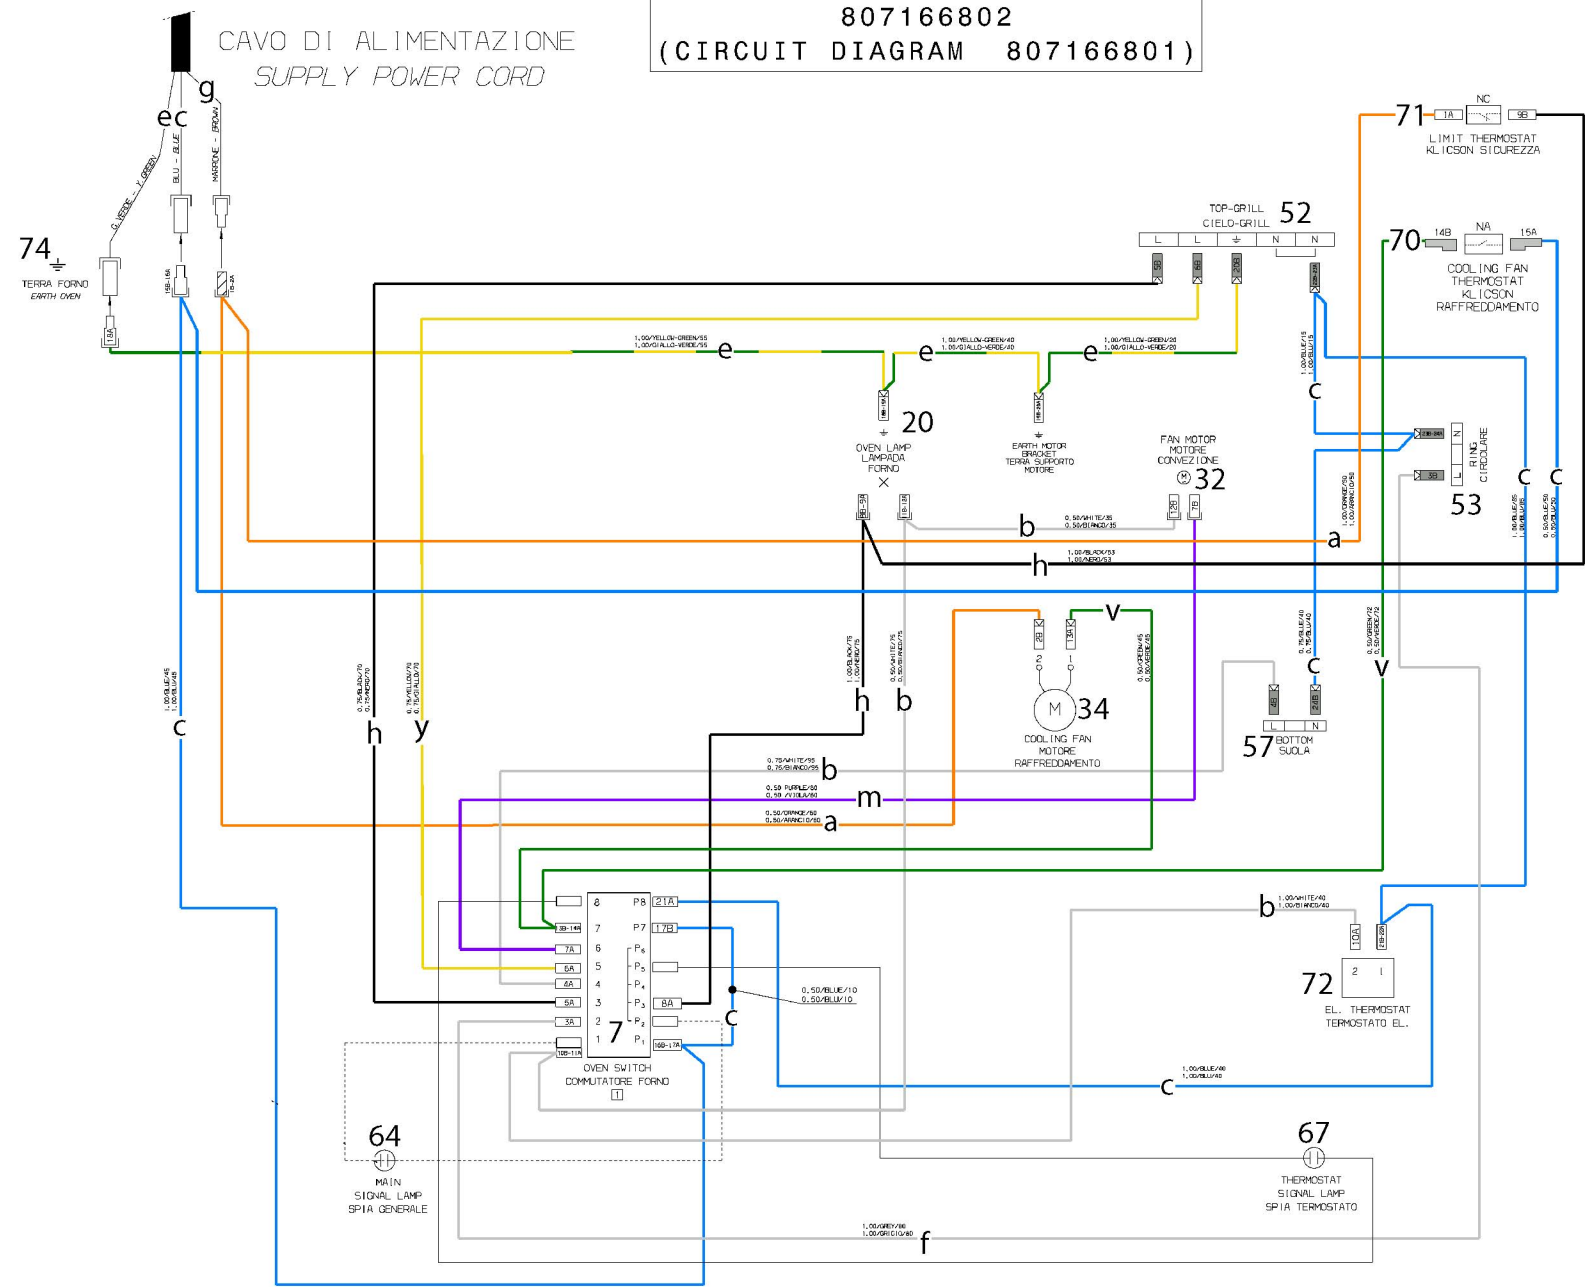

807166802
(CIRCUIT DIAGRAM 807166801)

CAVO DI ALIMENTAZIONE
SUPPLY POWER CORD

C - OVEN SWITCH
COMUTATORE FORNO

T - THERMOSTAT
TERMOSTATO ELETTRICO

* SE PRESENTE
IF PRESENT

* SE PRESENTE
IF PRESENT