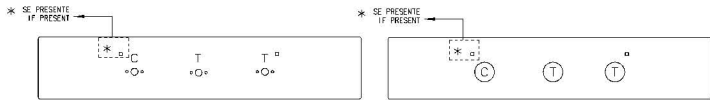

CAVO DI ALIMENTAZIONE
SUPPLY POWER CORD

807172602
(CIRCUIT DIAGRAM 807172601)