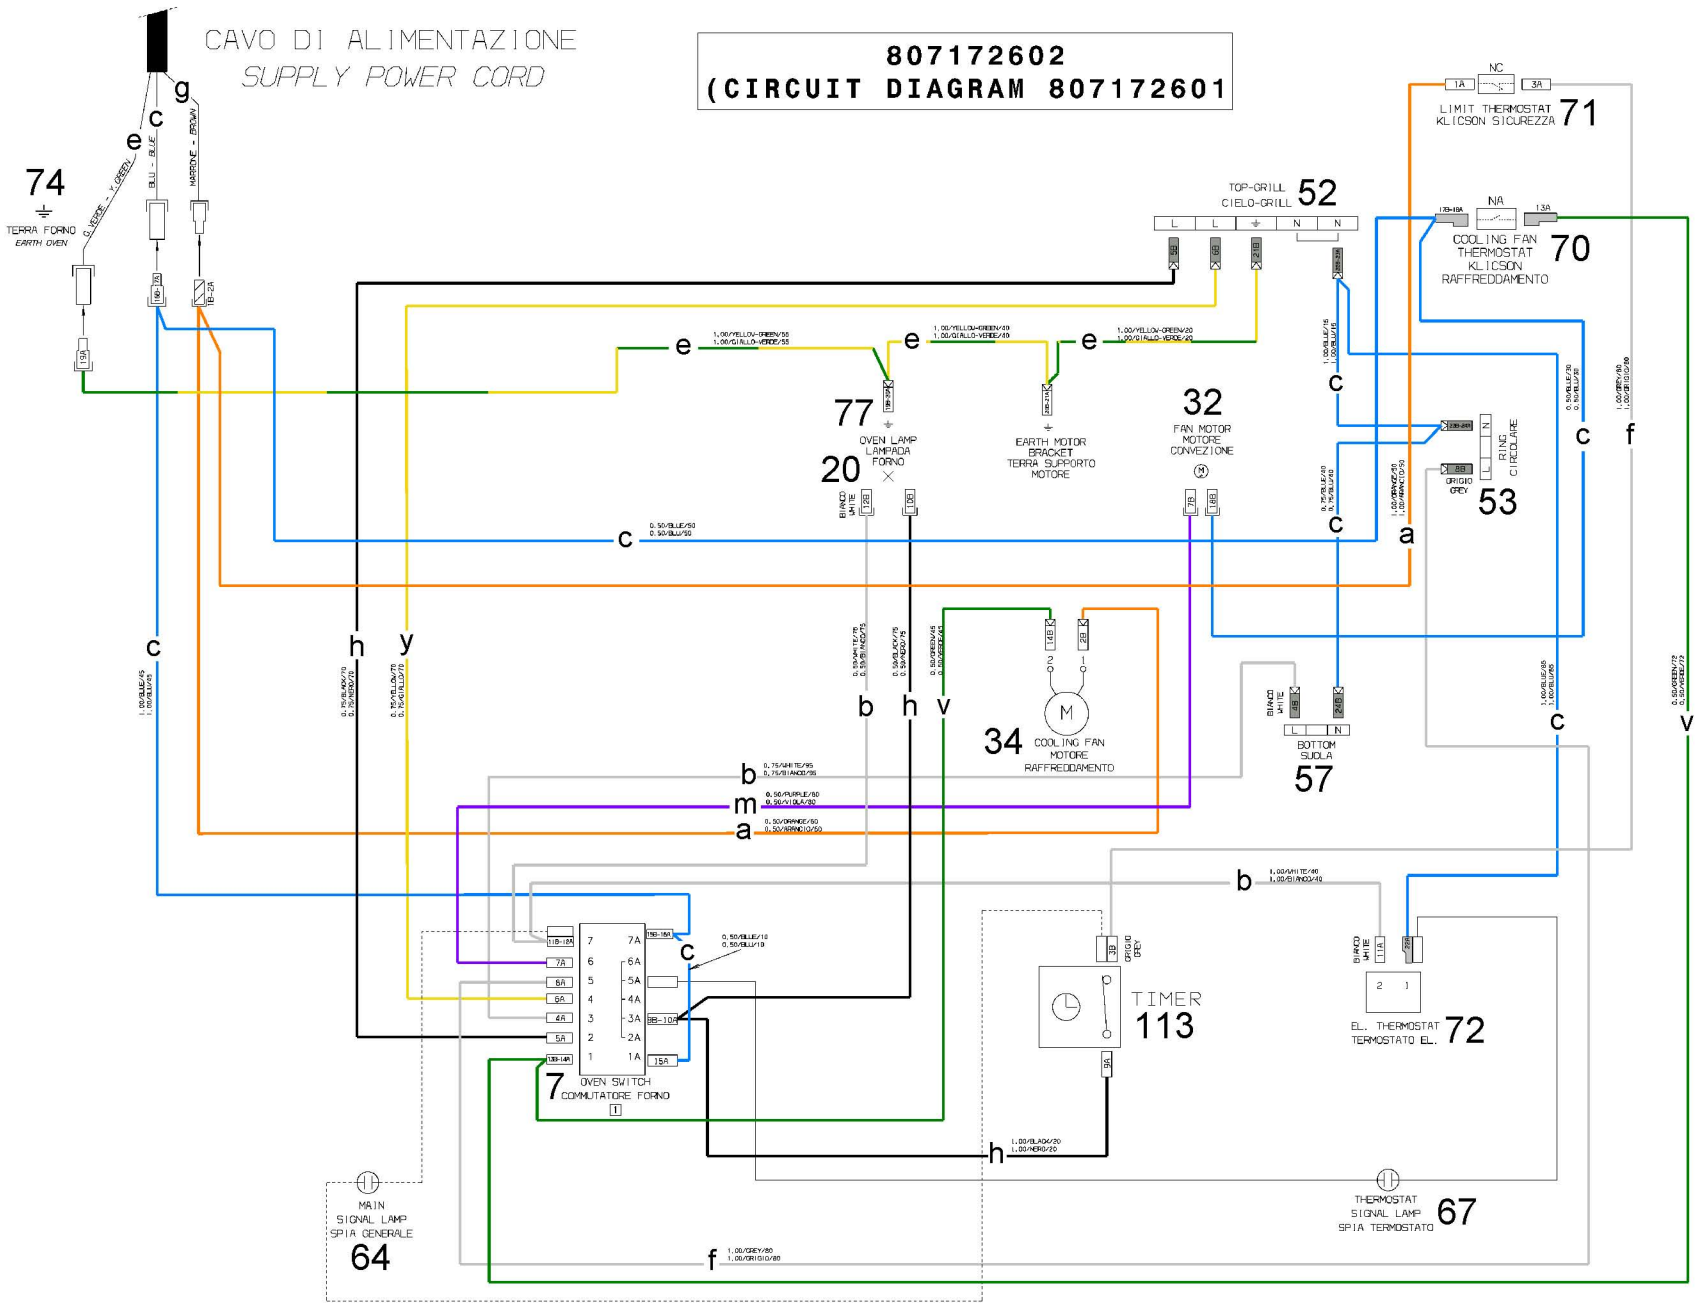

CAVO DI ALIMENTAZIONE
SUPPLY POWER CORD

807172602
(CIRCUIT DIAGRAM 807172601)