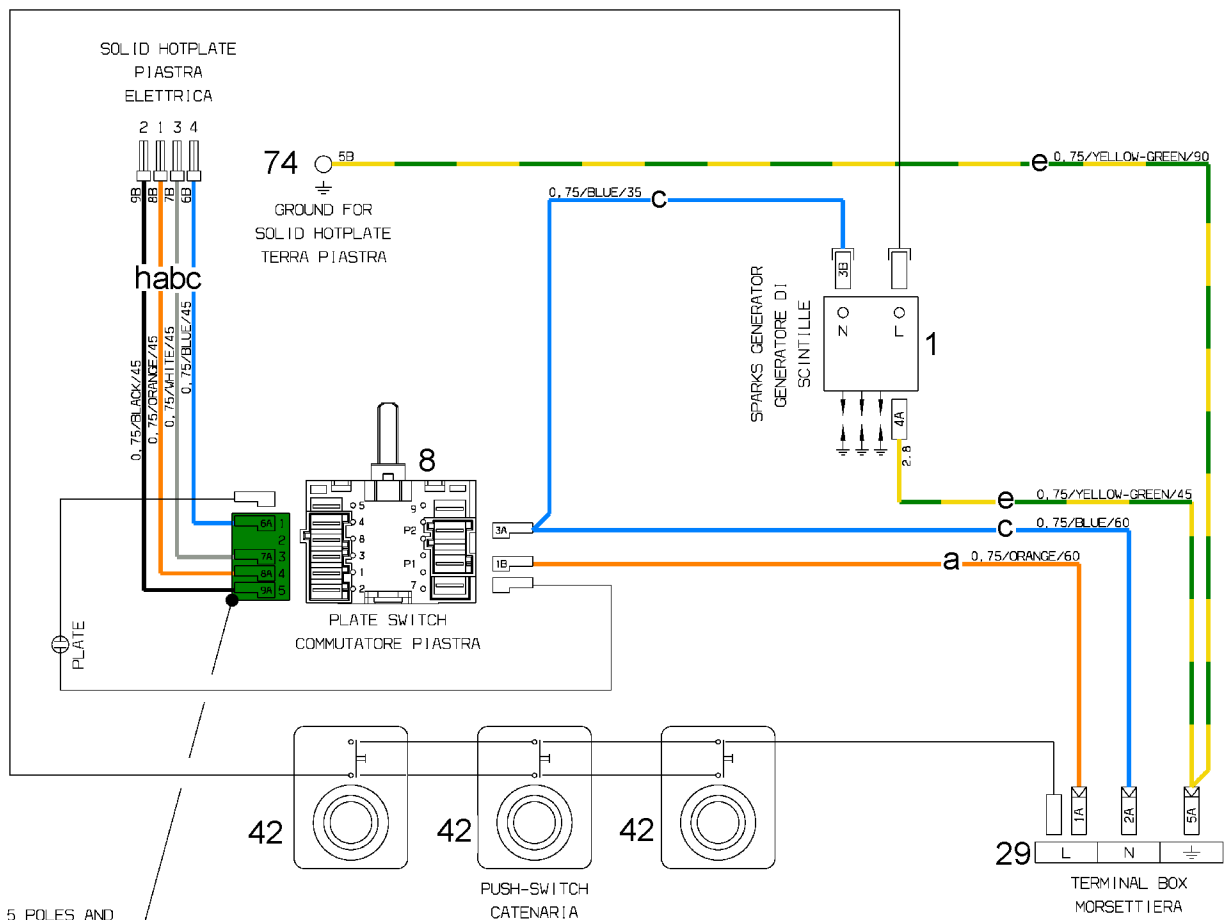

**OVEN SWITCH**  
COMMUTATORE FORNO  
3570843XX

CONNECTOR FOR FLAG CRIMP CONTACTS WITH 5 POLES AND GREEN COLOUR (ELECTROLUX PART NUMBER 357033349)  
CONNETTORE A BANDIERA CON 5 POLI E DI COLORE VERDE (ELECTROLUX VARIANT NUMBER 357033349)