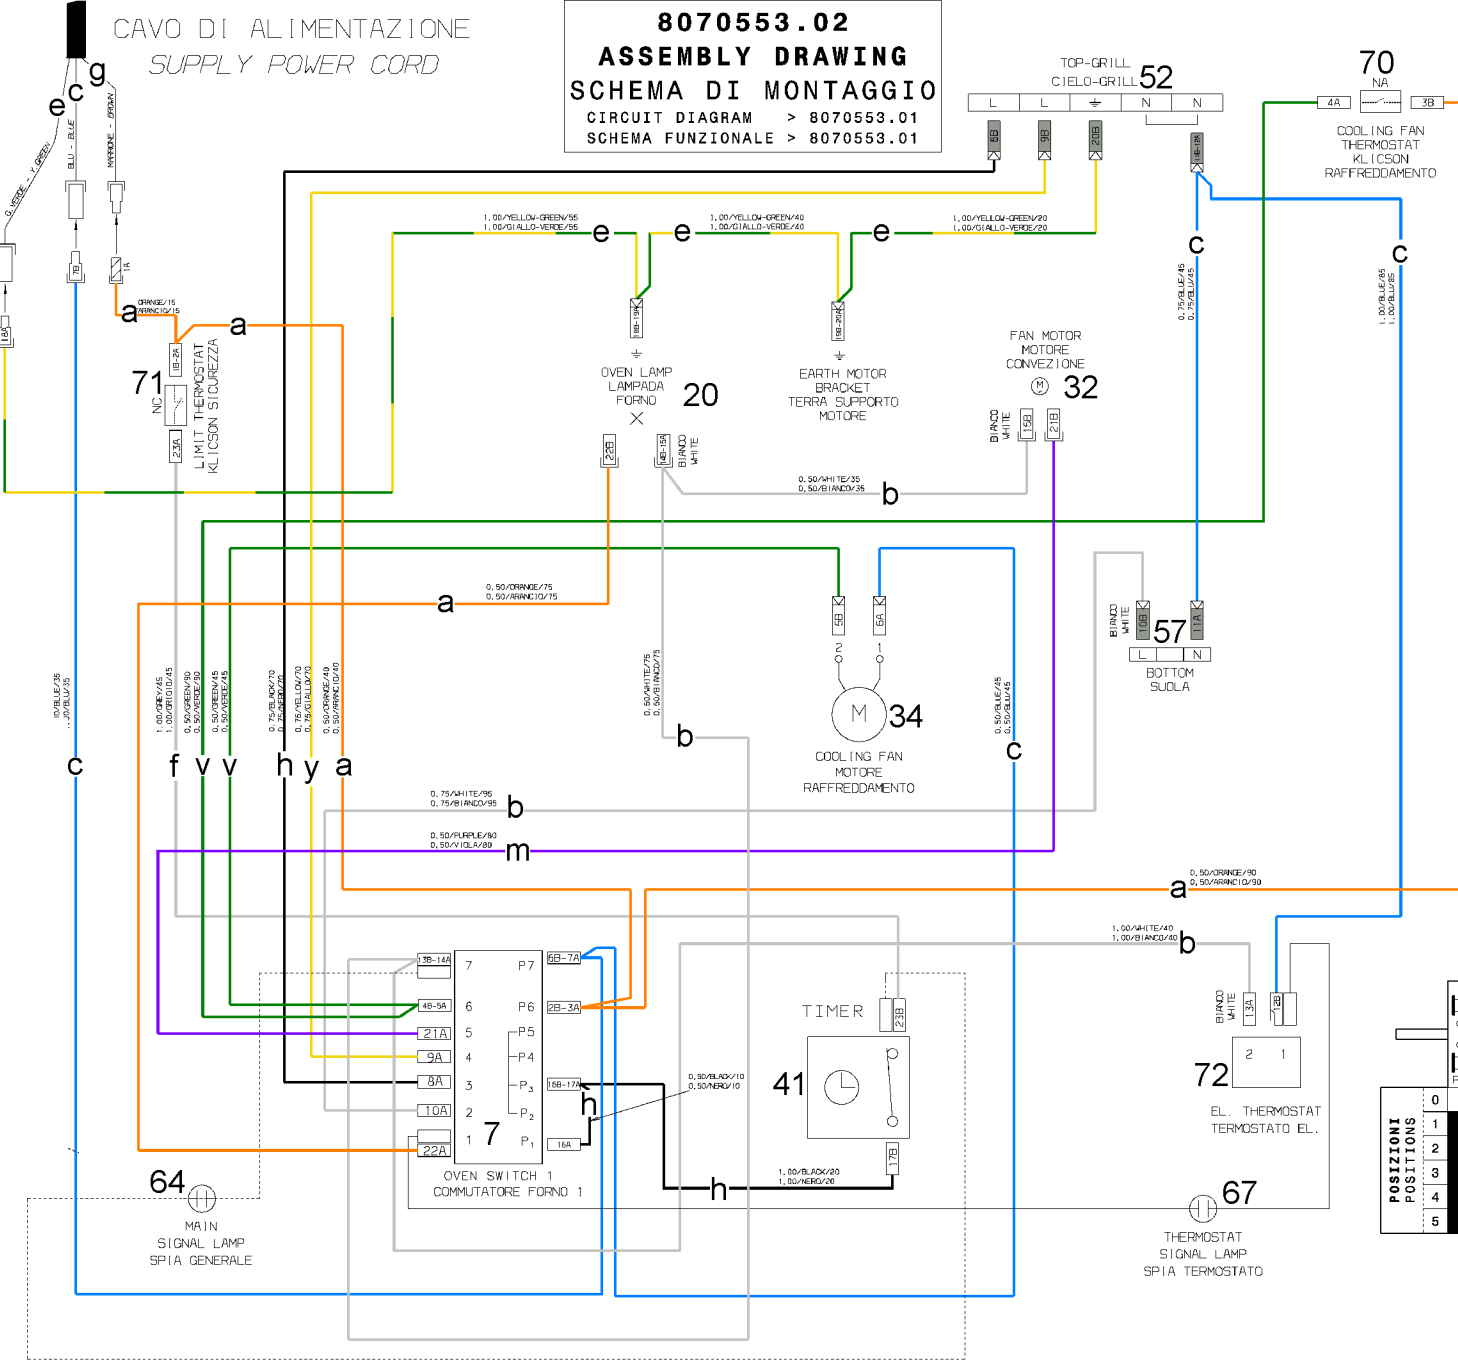

CAVO DI ALIMENTAZIONE
SUPPLY POWER CORD

8070553.02
ASSEMBLY DRAWING
SCHEMA DI MONTAGGIO
CIRCUIT DIAGRAM > 8070553.01
SCHEMA FUNZIONALE > 8070553.01

74 ±
TERRA FORNO
EARTH OVEN

SIMBOLI
SYMBOLS

	561263072
	569038011
	569038010
	561263072
	357063201
	569031012
	INARCA 0911353001
	4.8x0.6
	357012501
	357487201
	ESCO EECO 4800.744 357071467
	357075601
	357075701
	381665100
	53N04.01VONE