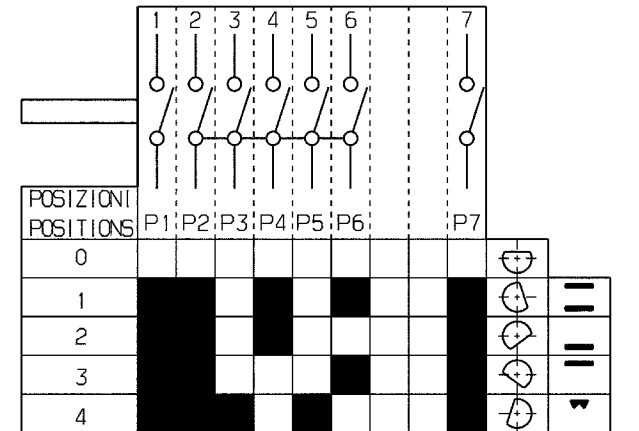

**8070554.01**  
**CIRCUIT DIAGRAM**  
**SCHEMA FUNZIONALE**

DIAGRAMMA ELETTRICO  
 ELECTRIC DIAGRAM

OVEN SWITCH 357067601