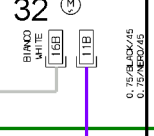

SUPPLY BOX
MORSETTIERA 29

TOP-GRILL
CIELO-GRILL 51

34
NA
COOLING FAN
THERMOSTAT
KLICSON
RAFFREDDAMENTO

FAN MOTOR
MOTORE
CONVEZIONE

34
M
COOLING FAN
MOTORE
RAFFREDDAMENTO

57
BOTTOM
SUOLA

72

EL. THERMOSTAT
THERMOSTATO EL.