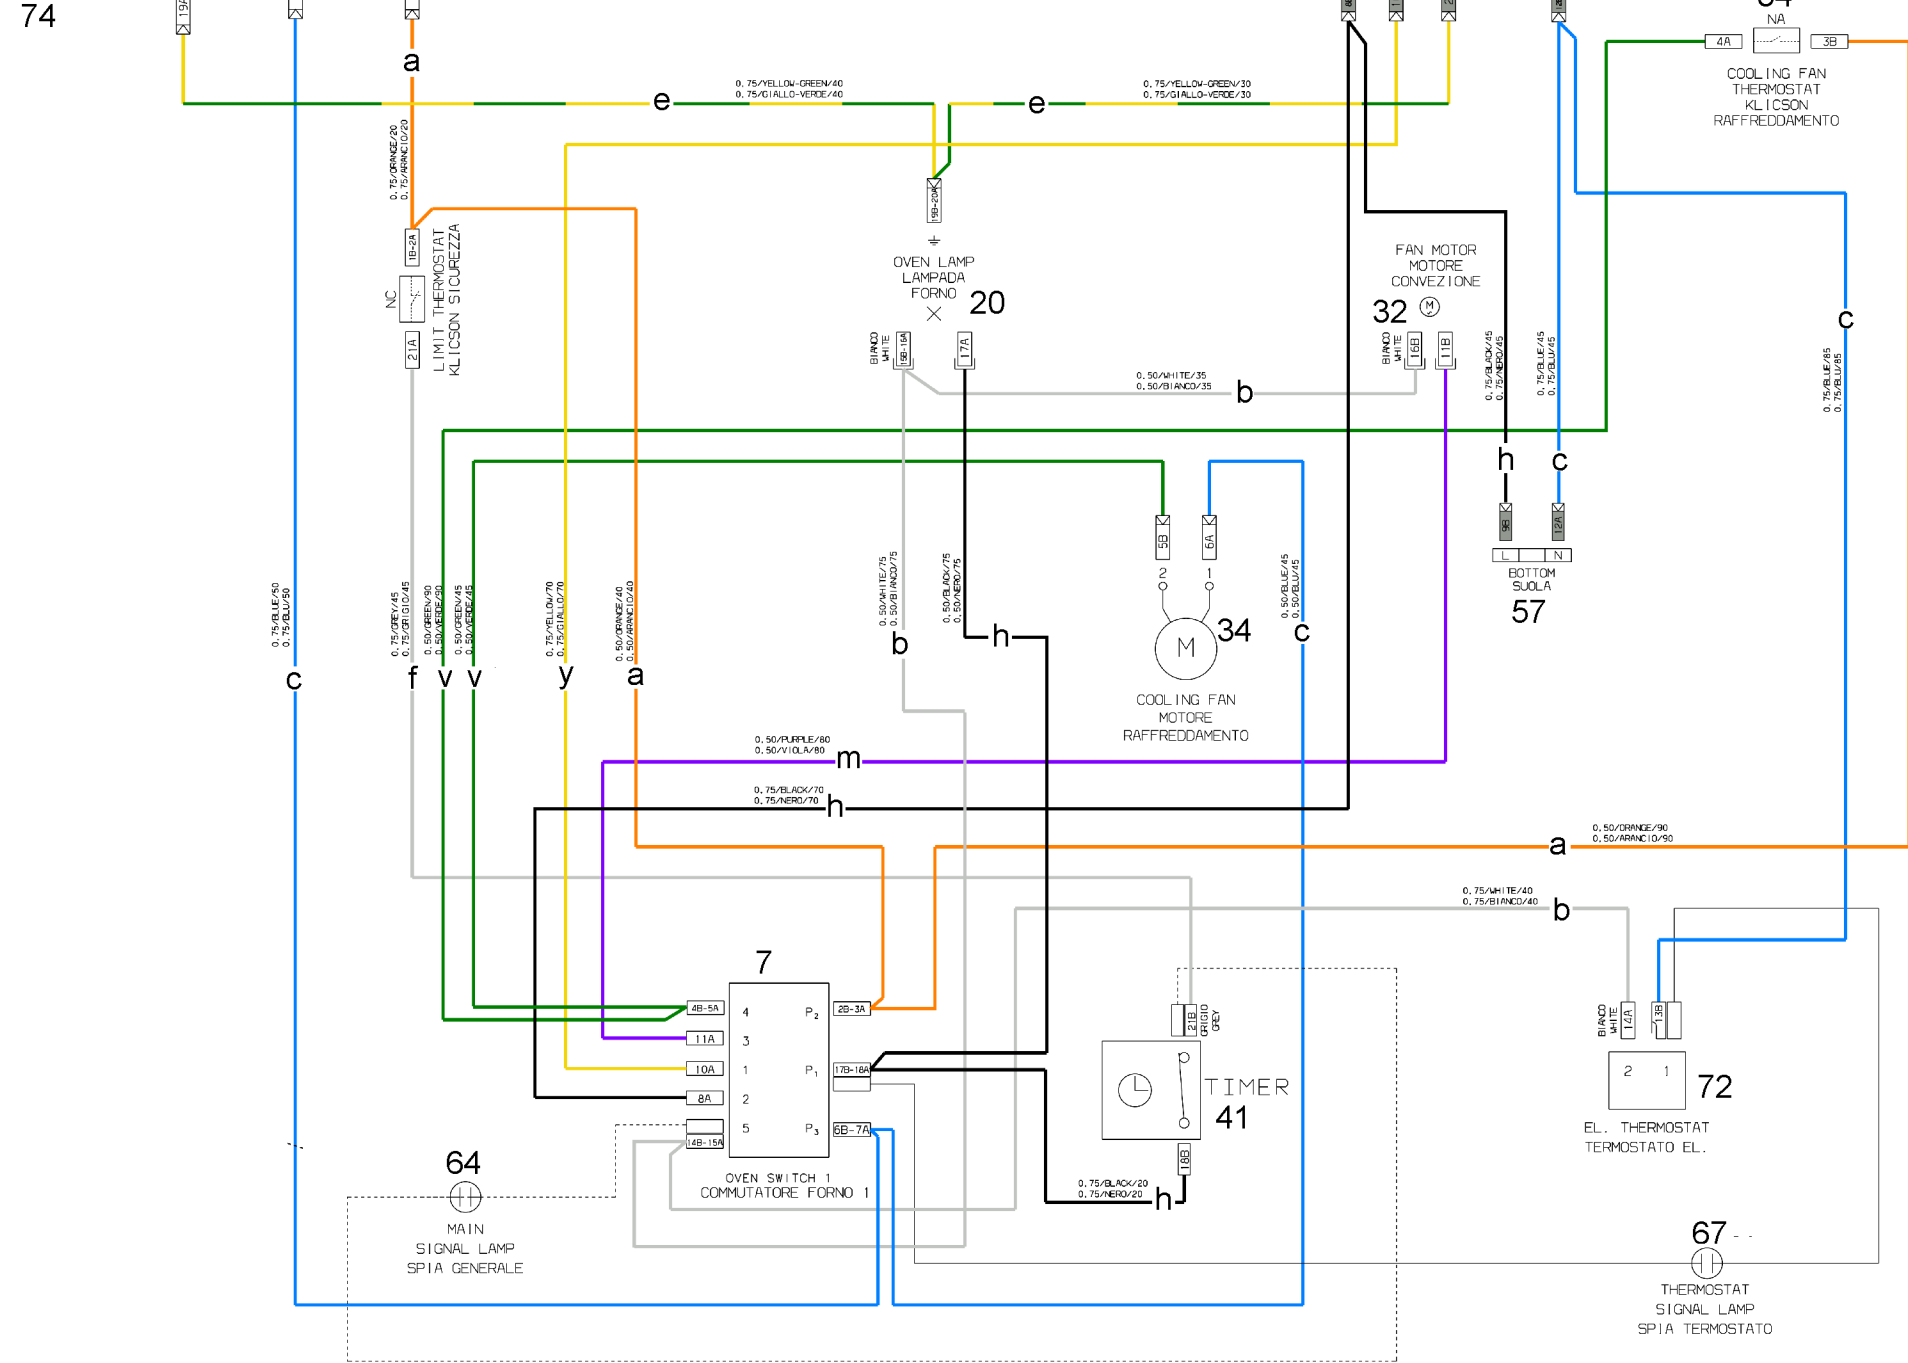

SUPPLY BOX
MORSETTIERA 29

TOP-GRILL
CIELO-GRILL 51

34
NA
COOLING FAN
THERMOSTAT
KLICSON
RAFFREDDAMENTO

FAN MOTOR
MOTORE
CONVEZIONE

34
M
COOLING FAN
MOTORE
RAFFREDDAMENTO

57
BOTTOM
SUOLA

72

EL. THERMOSTAT
THERMOSTATO EL.

67

THERMOSTAT
SIGNAL LAMP
SPIA THERMOSTATO