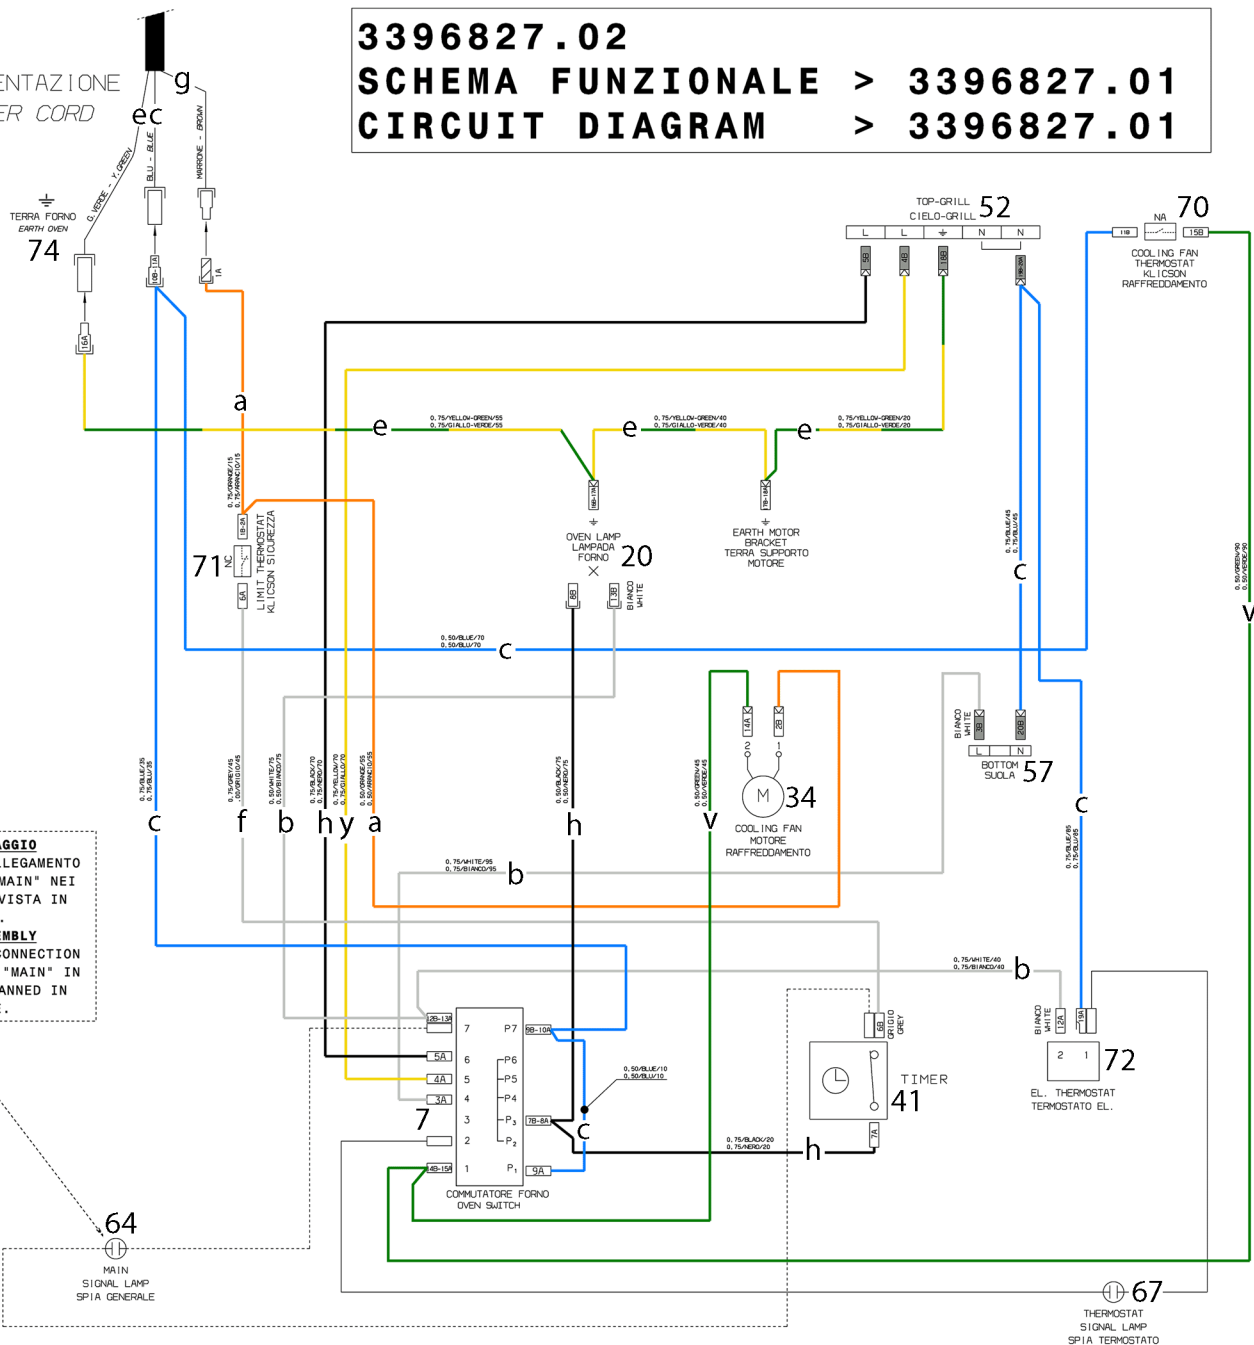

CAVO DI ALIMENTAZIONE
SUPPLY POWER CORD

3396827.02
SCHEMA FUNZIONALE > 3396827.01
CIRCUIT DIAGRAM > 3396827.01

NOTA PER IL MONTAGGIO
NON CONSIDERARE IL COLLEGAMENTO DELLA SPIA GENERALE "MAIN" NEI MODELLI DOVE NON PREVISTA IN DISTINTA BASE.

NOTE FOR THE ASSEMBLY
DO NOT CONSIDER THE CONNECTION LIGHT OF THE GENERAL "MAIN" IN MODELS WHERE NOT PLANNED IN SEPARATE BASE.

GRUPPO COMM. CABLATO : 3574968.XX
PREWIRED WIRING : 3574968.XX