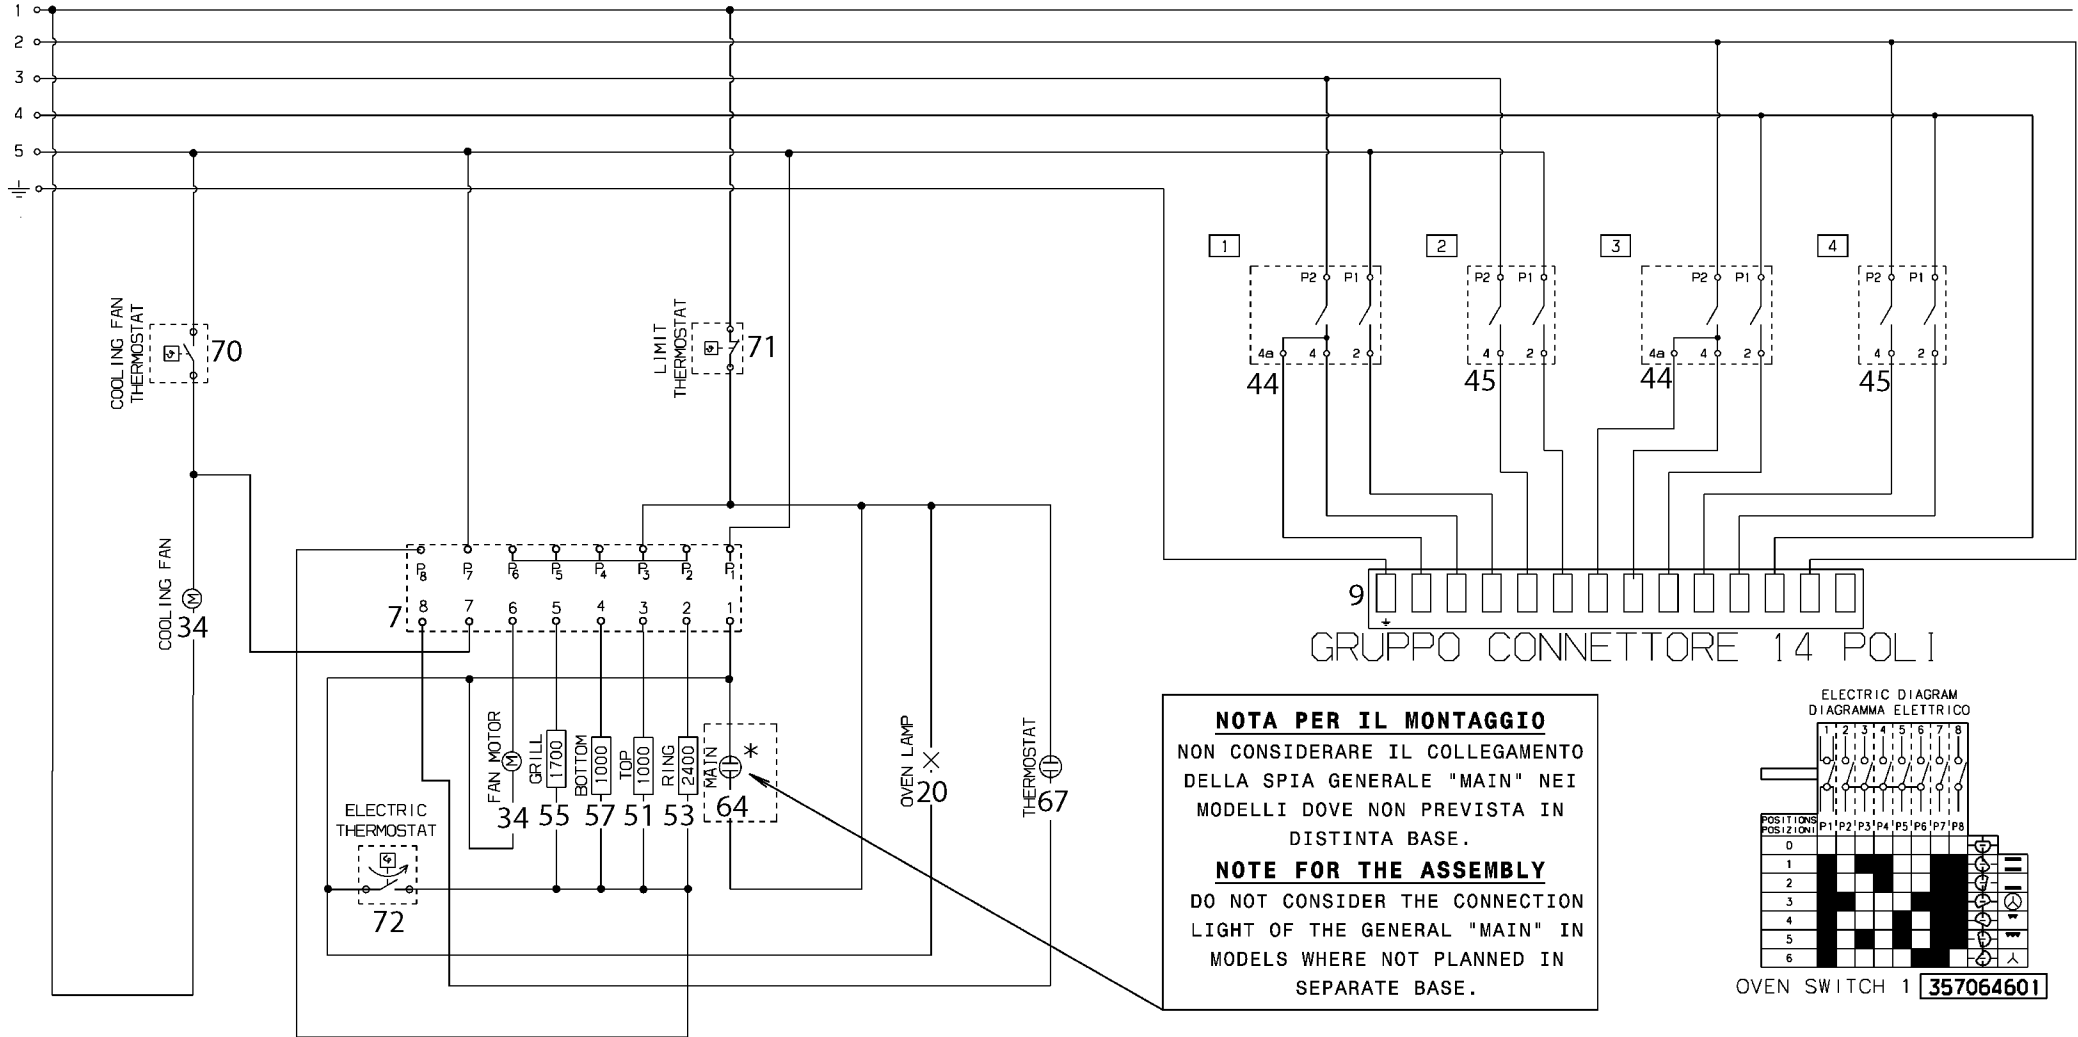

3396820.01

NOTA PER IL MONTAGGIO
 NON CONSIDERARE IL COLLEGAMENTO DELLA SPIA GENERALE "MAIN" NEI MODELLI DOVE NON PREVISTA IN DISTINTA BASE.

NOTE FOR THE ASSEMBLY
 DO NOT CONSIDER THE CONNECTION LIGHT OF THE GENERAL "MAIN" IN MODELS WHERE NOT PLANNED IN SEPARATE BASE.