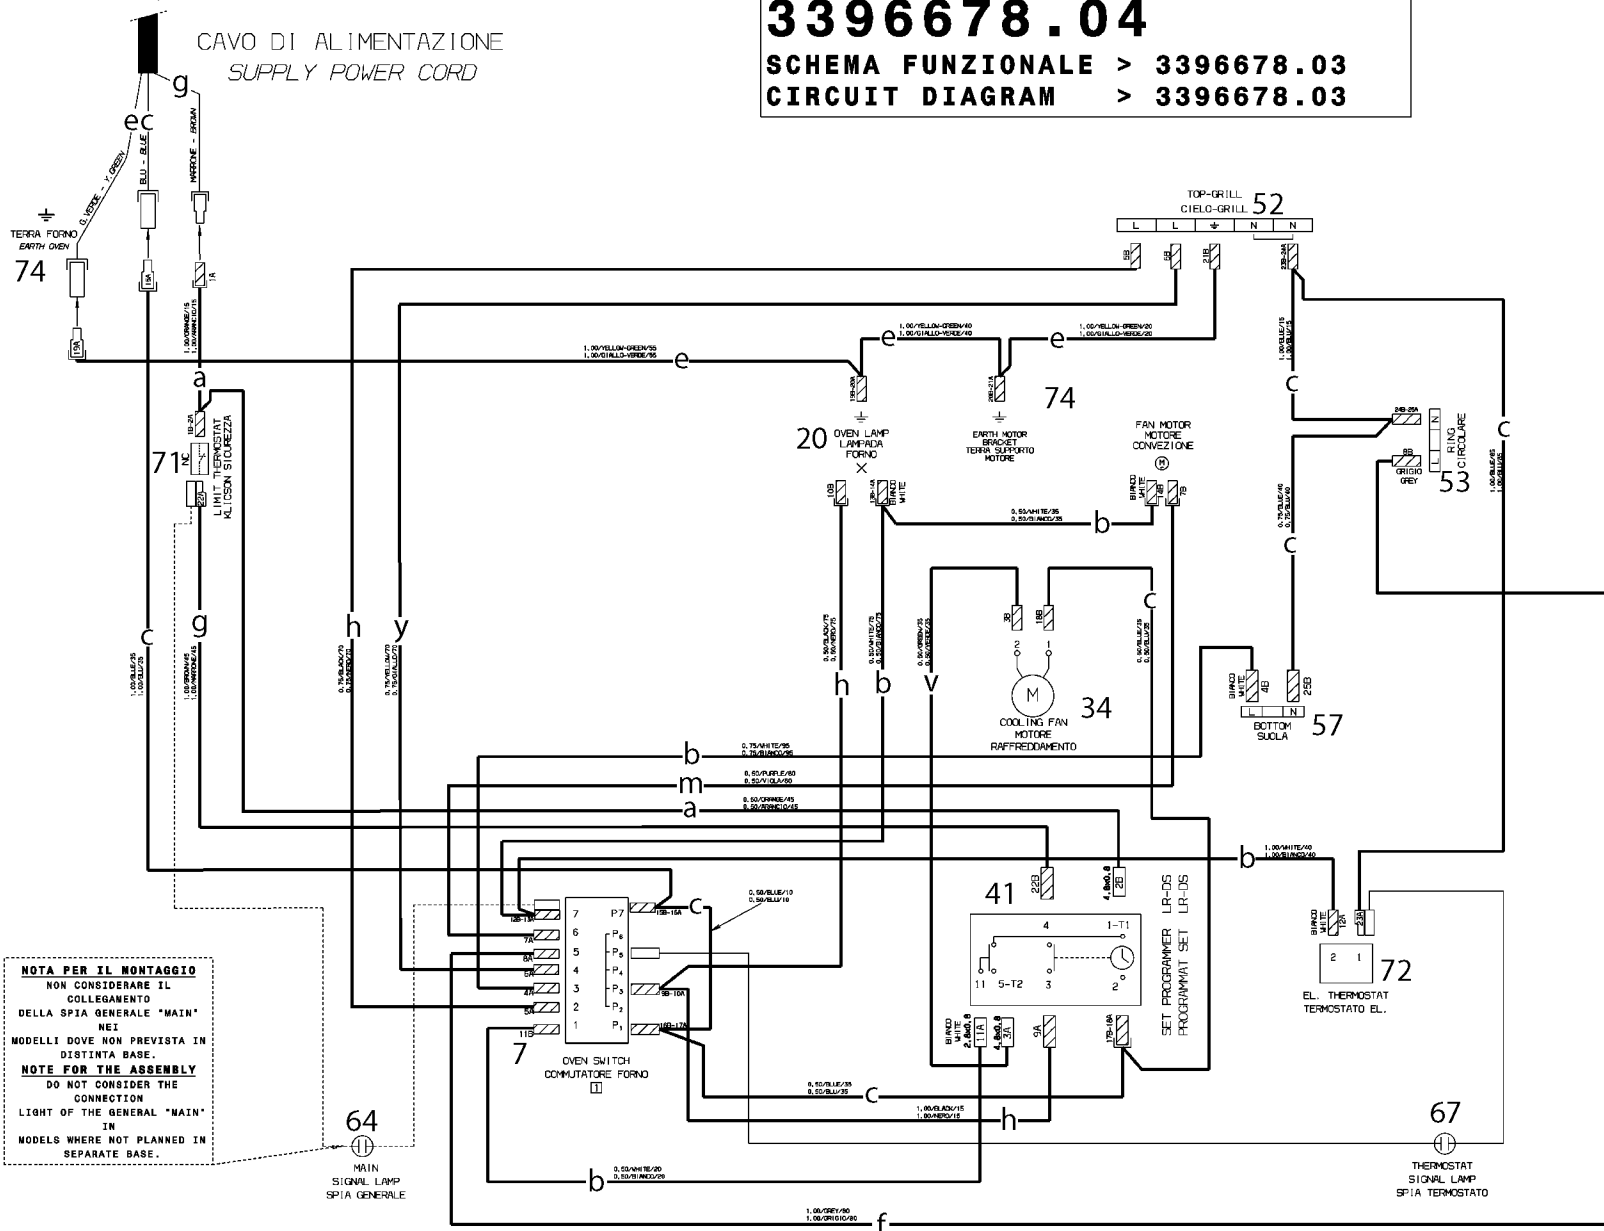

3396678.04

SCHEMA FUNZIONALE > 3396678.03
CIRCUIT DIAGRAM > 3396678.03

CAVO DI ALIMENTAZIONE
SUPPLY POWER CORD

NOTA PER IL MONTAGGIO
NON CONSIDERARE IL COLLEGAMENTO DELLA SPIA GENERALE "MAIN" NEI MODELLI DOVE NON PREVISTA IN DISTINTA BASE.

NOTE FOR THE ASSEMBLY
DO NOT CONSIDER THE CONNECTION LIGHT OF THE GENERAL "MAIN" IN MODELS WHERE NOT PLANNED IN SEPARATE BASE.

64
MAIN SIGNAL LAMP
SPIA GENERALE