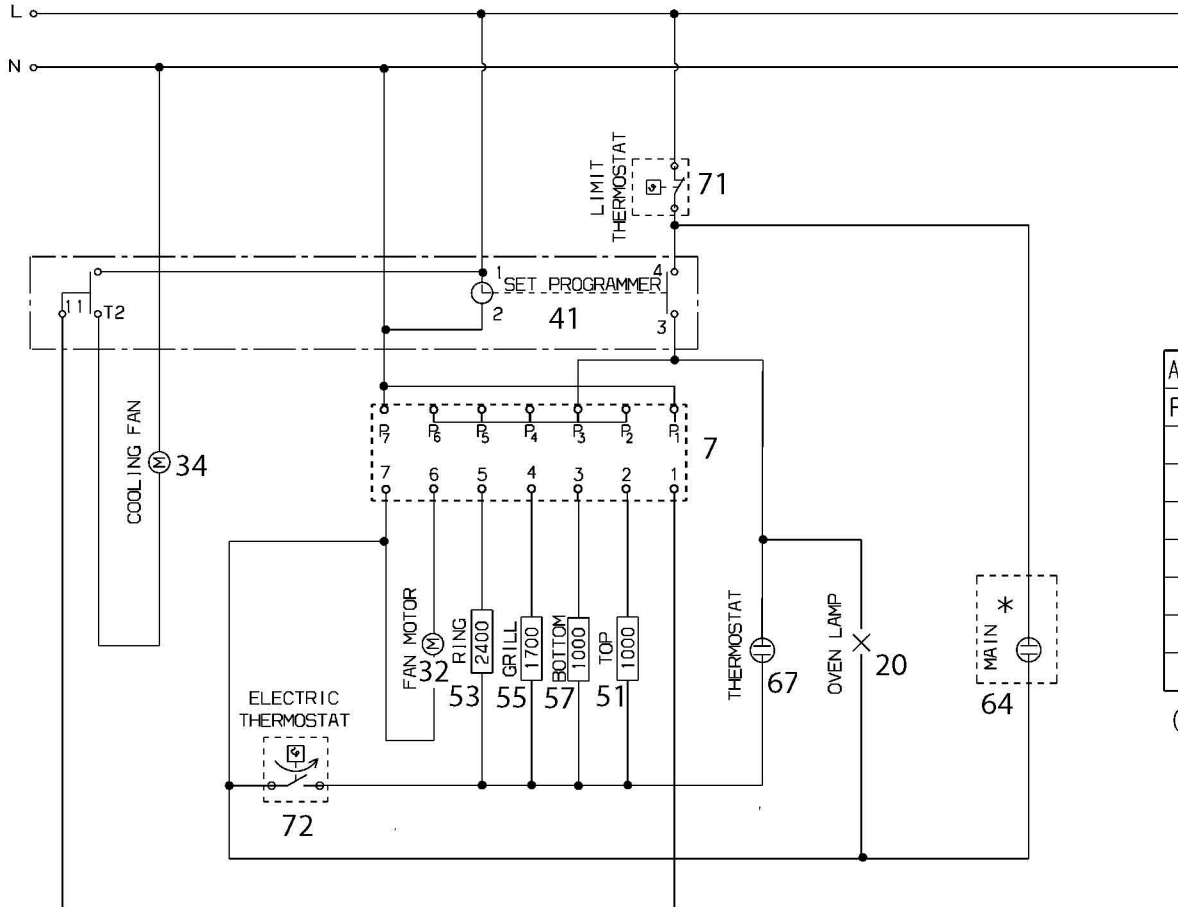

3396678.03

ELECTRIC DIAGRAM
DIAGRAMMA ELETTRICO

ANGOLAZIONE	∠°	40	80	120	160	200	240	280	320
POSIZIONI	0	1	2	3	4	5	6	7	8
7-7a									
6-6a									
5-5a									
4-4a									
3-3a									
2-2a									
1-1a									

OVEN SWITCH 1 3570598.01